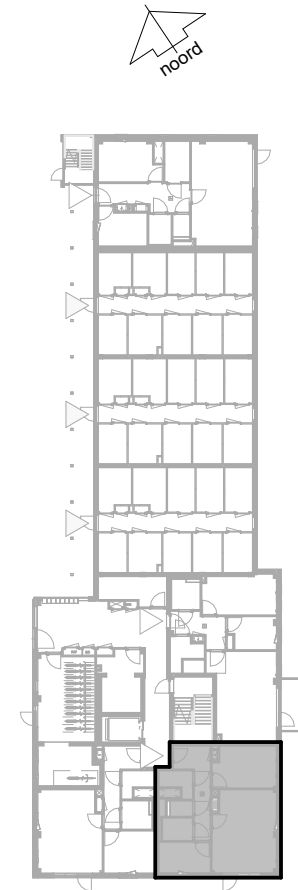

Gouwzeestraat 6A, Purmerend

Bouwnummer / type C03 / D.01

Datum 25-08-2025

wm opstelplaats wasmachine
wd opstelplaats wasdroger
kt opstelplaats kooktoesel
kk opstelplaats koelkast
wtw warmteterugwinning

Berging begane grond 5.9 m²

C blok - begane grond

Aan de inhoud van deze tekeningen kunnen geen rechten worden ontleend. De maatvoeringen zijn uitsluitend bedoeld om een impressie te geven en kunnen afwijken van de werkelijkheid.