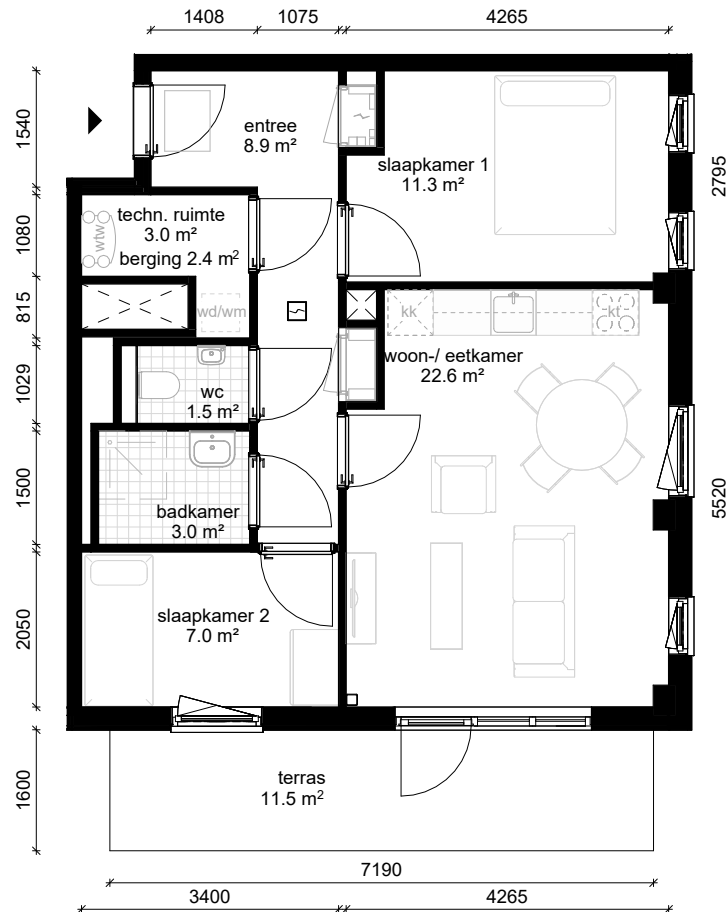

Gouwzeestraat 6A, Purmerend

Bouwnummer / type C03 / D.01

Datum 25-08-2025

wm opstelplaats wasmachine
wd opstelplaats wasdroger
kt opstelplaats kooktoesel
kk opstelplaats koelkast
wtw warmteterugwinning

Berging begane grond 5.9 m²

C blok - begane grond

Aan de inhoud van deze tekeningen kunnen geen rechten worden ontleend. De maatvoeringen zijn uitsluitend bedoeld om een impressie te geven en kunnen afwijken van de werkelijkheid.