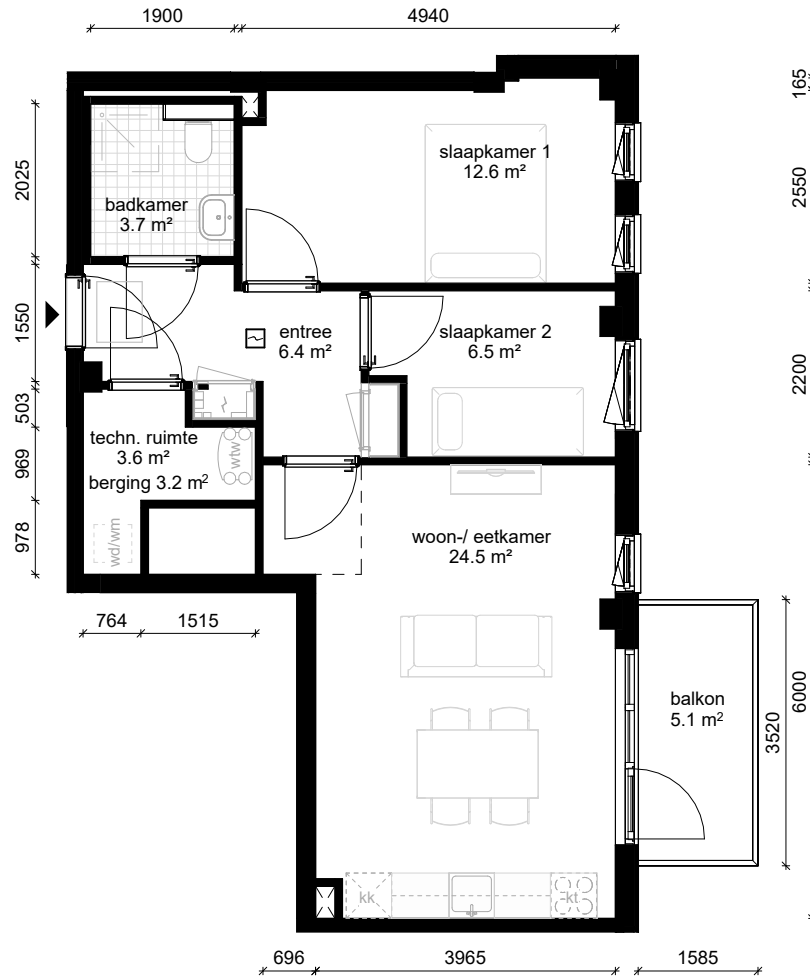

Gouwzeestraat 6, Purmerend

Bouwnummer / type C04 / C.05

Datum 25-08-2025

wm opstelplaats wasmachine
wd opstelplaats wasdroger
kt opstelplaats kooktoesel
kk opstelplaats koelkast
wtw warmteterugwinning

Berging begane grond 5.2 m²

C blok - begane grond

Aan de inhoud van deze tekeningen kunnen geen rechten worden ontleend. De maatvoeringen zijn uitsluitend bedoeld om een impressie te geven en kunnen afwijken van de werkelijkheid.