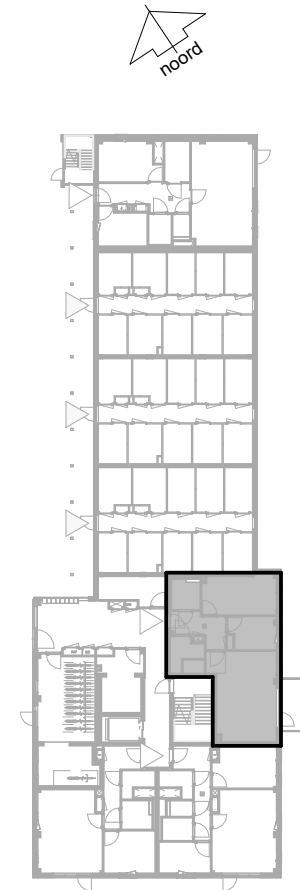

Gouwzeestraat 6, Purmerend

Bouwnummer / type C04 / C.05

Datum 25-08-2025

wm opstelplaats wasmachine
wd opstelplaats wasdroger
kt opstelplaats kooktoesel
kk opstelplaats koelkast
wtw warmteterugwinning

Berging begane grond 5.2 m²

C blok - begane grond

Aan de inhoud van deze tekeningen kunnen geen rechten worden ontleend. De maatvoeringen zijn uitsluitend bedoeld om een impressie te geven en kunnen afwijken van de werkelijkheid.