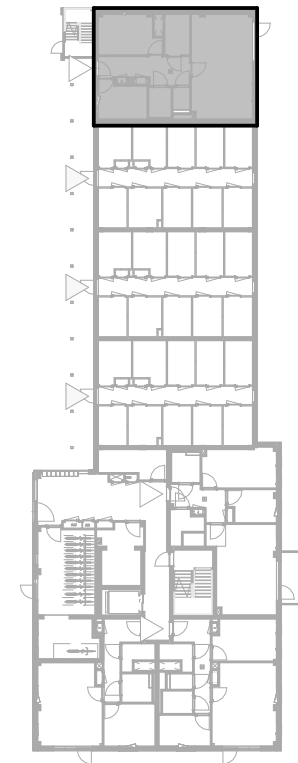

Gouwzeestraat 8A, Purmerend

Bouwnummer / type C01 / A.03

Datum 25-08-2025

wm opstelplaats wasmachine
wd opstelplaats wasdroger
kt opstelplaats kooktoesel
kk opstelplaats koelkast
wtw warmteterugwinning

Berging begane grond 5.5 m²

C blok - begane grond

Aan de inhoud van deze tekeningen kunnen geen rechten worden ontleend. De maatvoeringen zijn uitsluitend bedoeld om een impressie te geven en kunnen afwijken van de werkelijkheid.