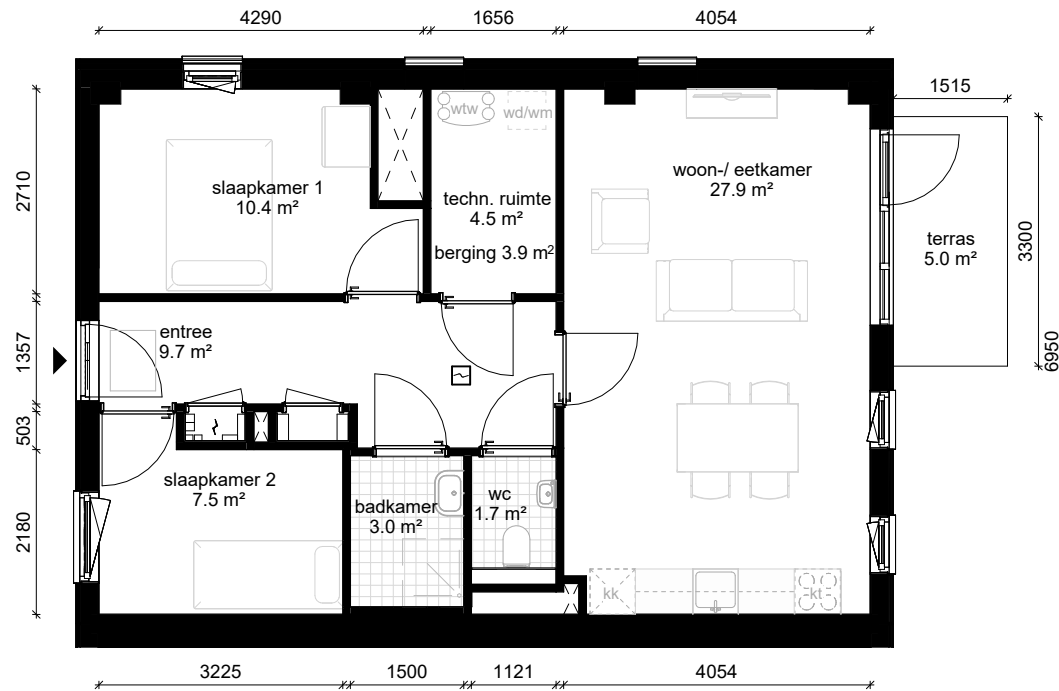

Gouwzeestraat 8A, Purmerend

Bouwnummer / type C01 / A.03

Datum 25-08-2025

wm opstelplaats wasmachine
wd opstelplaats wasdroger
kt opstelplaats kooktoesel
kk opstelplaats koelkast
wtw warmteterugwinning

Berging begane grond 5.5 m²

C blok - begane grond

Aan de inhoud van deze tekeningen kunnen geen rechten worden ontleend. De maatvoeringen zijn uitsluitend bedoeld om een impressie te geven en kunnen afwijken van de werkelijkheid.