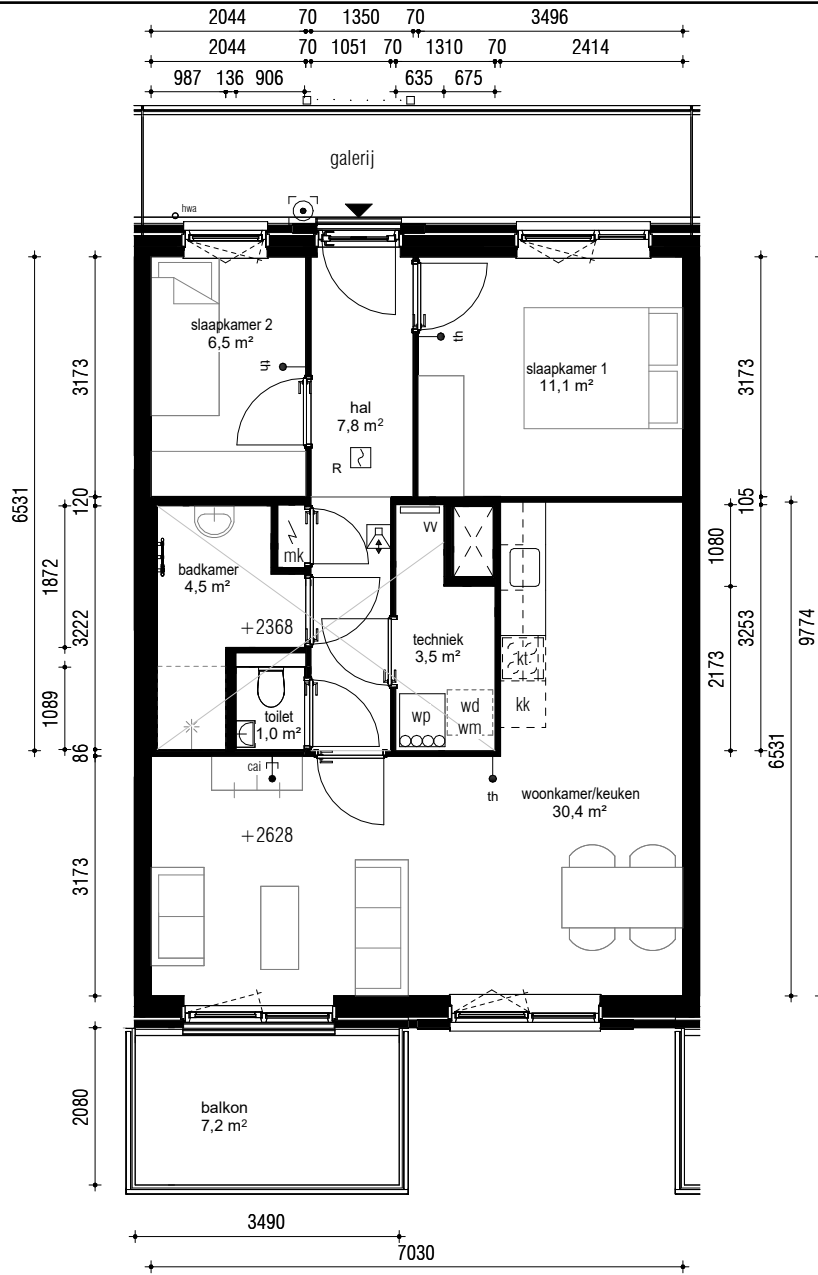

**Woningtype GM3.01**  
HN VERDIEPING

- 159 1e verdieping
- 161 1e verdieping
- 163 1e verdieping

- 175 2e verdieping
- 177 2e verdieping
- 179 2e verdieping

eerste/tweede verdieping