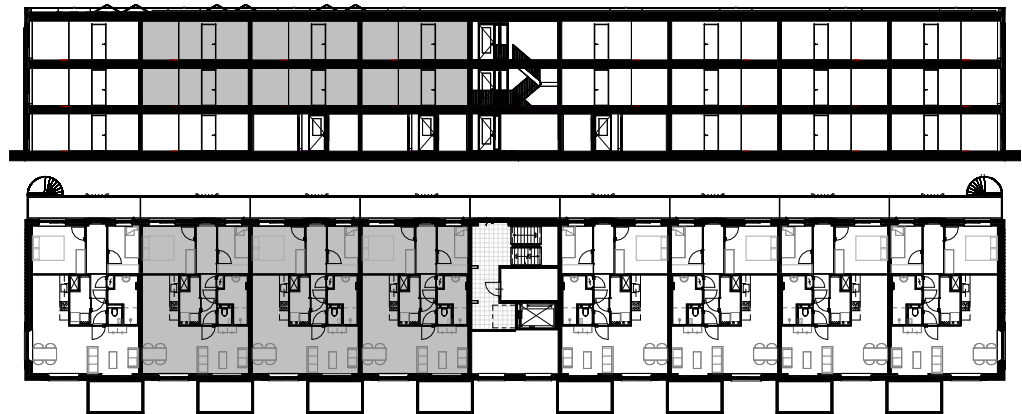

Woningtype GM3.01
HN VERDIEPING

- 153 1e verdieping
- 155 1e verdieping
- 157 1e verdieping

- 169 2e verdieping
- 171 2e verdieping
- 173 2e verdieping

eerste/tweede verdieping