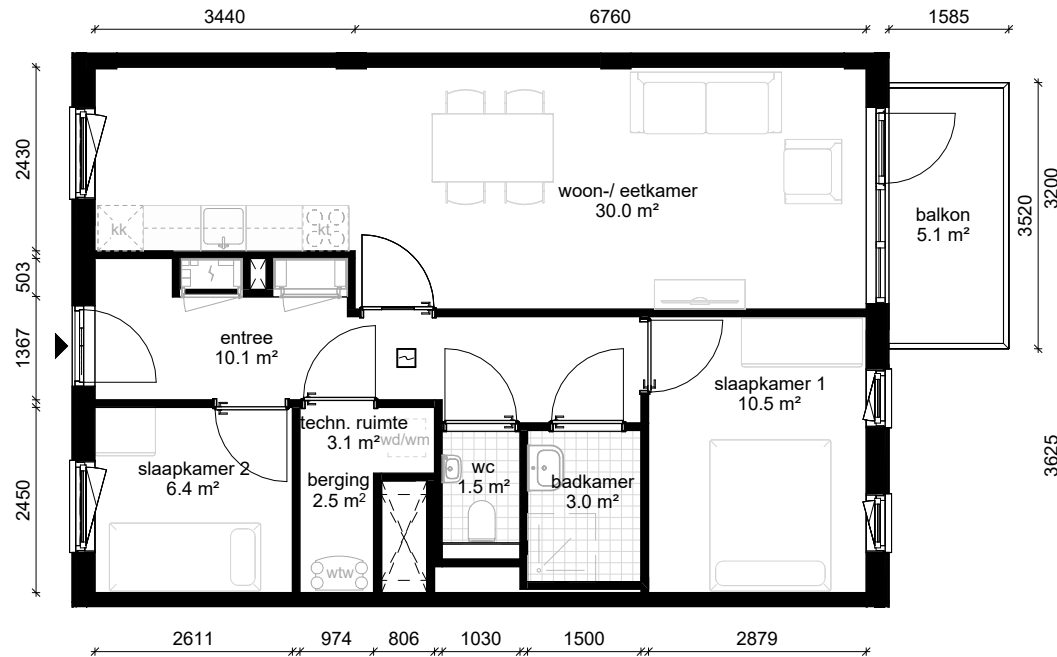

# Gouwzeestraat 14A, Purmerend

**Bouwnummer / type** C07 / B.03

**Datum** 25-08-2025

wm opstelplaats wasmachine  
wd opstelplaats wasdroger  
kt opstelplaats kooktoesel  
kk opstelplaats koelkast  
wtw warmteterugwinning

Berging begane grond 6.0 m<sup>2</sup>

C blok - 1e verdieping

*Aan de inhoud van deze tekeningen kunnen geen rechten worden ontleend. De maatvoeringen zijn uitsluitend bedoeld om een impressie te geven en kunnen afwijken van de werkelijkheid.*