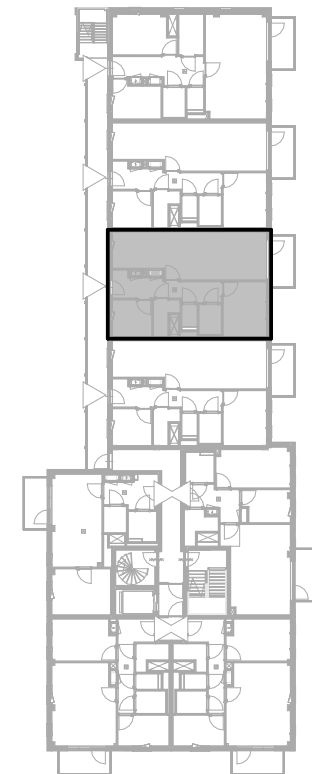

# Gouwzeestraat 14A, Purmerend

**Bouwnummer / type** C07 / B.03

**Datum** 25-08-2025

wm opstelplaats wasmachine  
wd opstelplaats wasdroger  
kt opstelplaats kooktoesel  
kk opstelplaats koelkast  
wtw warmteterugwinning

Berging begane grond 6.0 m<sup>2</sup>

C blok - 1e verdieping

*Aan de inhoud van deze tekeningen kunnen geen rechten worden ontleend. De maatvoeringen zijn uitsluitend bedoeld om een impressie te geven en kunnen afwijken van de werkelijkheid.*