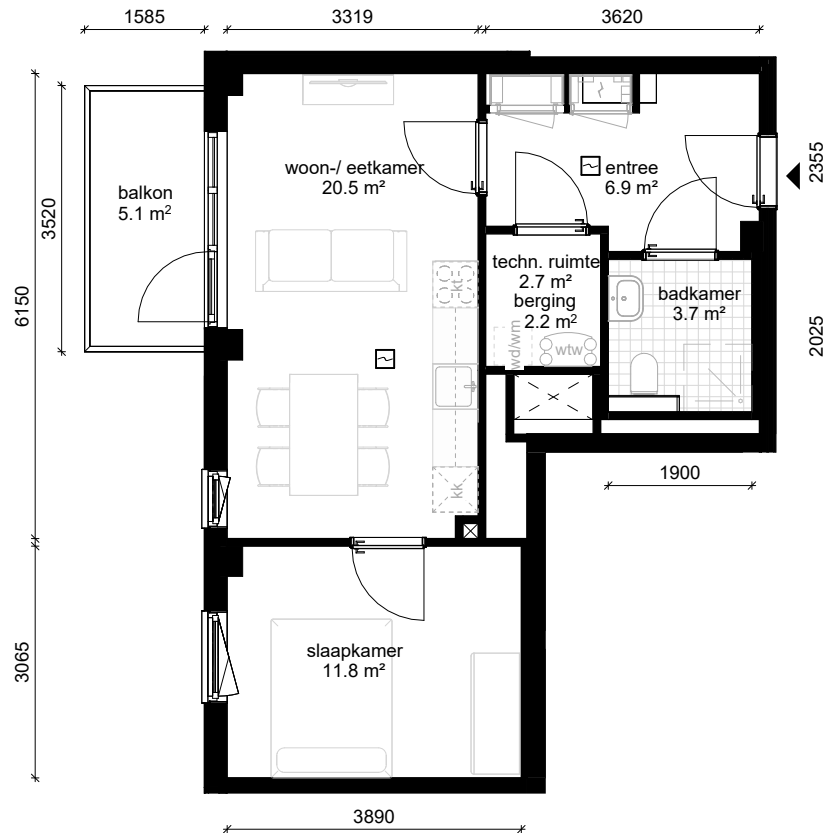

# Gouwzeestraat 12A, Purmerend

**Bouwnummer / type** C09 / E.02

**Datum** 25-08-2025

wm opstelplaats wasmachine  
wd opstelplaats wasdroger  
kt opstelplaats kooktoesel  
kk opstelplaats koelkast  
wtw warmteterugwinning

C blok - 1e verdieping

*Aan de inhoud van deze tekeningen kunnen geen rechten worden ontleend. De maatvoeringen zijn uitsluitend bedoeld om een impressie te geven en kunnen afwijken van de werkelijkheid.*