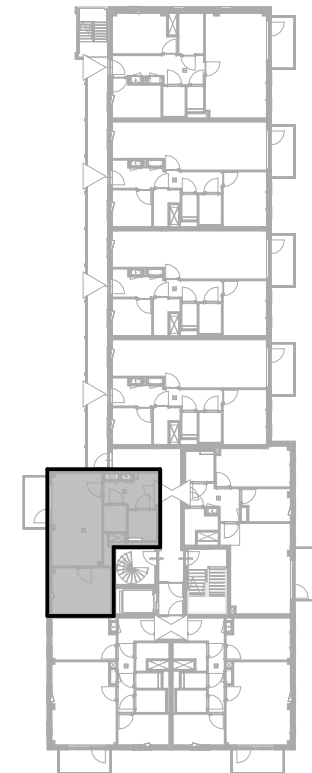

# Gouwzeestraat 12A, Purmerend

**Bouwnummer / type** C09 / E.02

**Datum** 25-08-2025

wm opstelplaats wasmachine  
wd opstelplaats wasdroger  
kt opstelplaats kooktoesel  
kk opstelplaats koelkast  
wtw warmteterugwinning

C blok - 1e verdieping

*Aan de inhoud van deze tekeningen kunnen geen rechten worden ontleend. De maatvoeringen zijn uitsluitend bedoeld om een impressie te geven en kunnen afwijken van de werkelijkheid.*