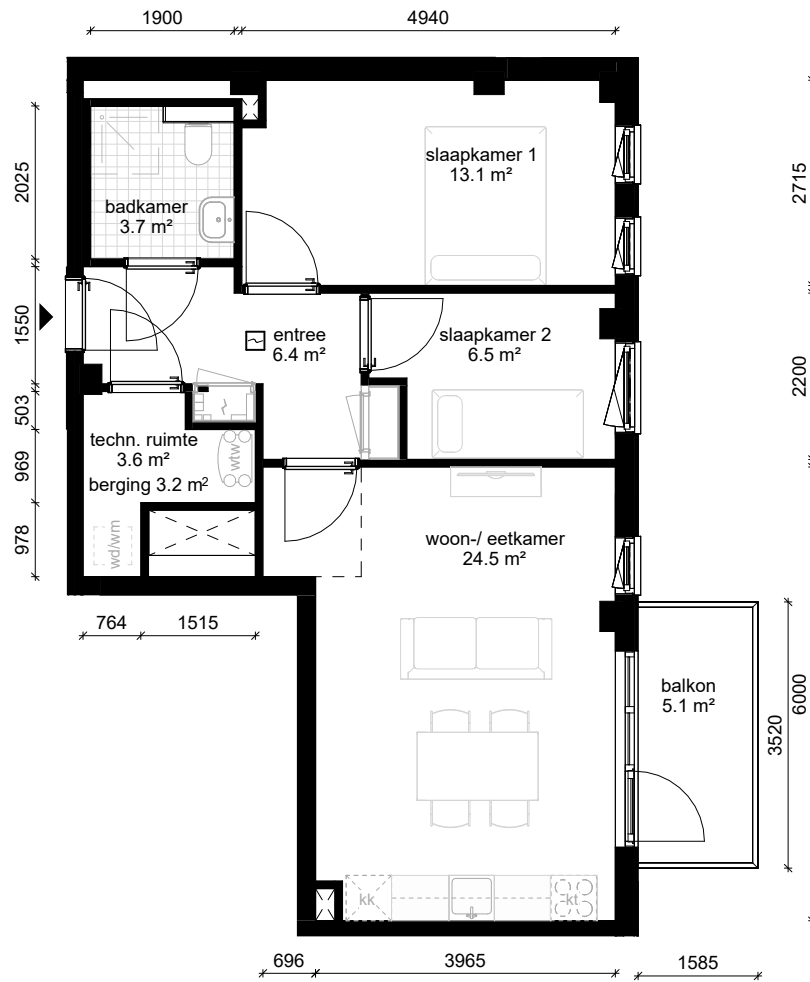

# Gouwzeestraat 34, Purmerend

**Bouwnummer / type** C31 / C.07

**Datum** 25-08-2025

wm opstelplaats wasmachine  
wd opstelplaats wasdroger  
kt opstelplaats kooktoesel  
kk opstelplaats koelkast  
wtw warmteterugwinning

Berging begane grond 5.3 m<sup>2</sup>

C blok - 4e verdieping

*Aan de inhoud van deze tekeningen kunnen geen rechten worden ontleend. De maatvoeringen zijn uitsluitend bedoeld om een impressie te geven en kunnen afwijken van de werkelijkheid.*