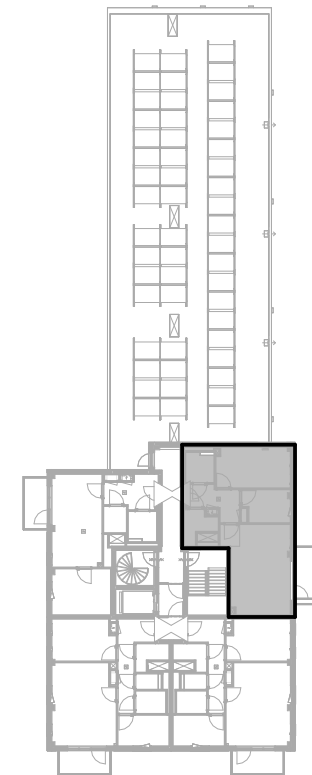

# Gouwzeestraat 34, Purmerend

**Bouwnummer / type** C31 / C.07

**Datum** 25-08-2025

wm opstelplaats wasmachine  
wd opstelplaats wasdroger  
kt opstelplaats kooktoesel  
kk opstelplaats koelkast  
wtw warmteterugwinning

Berging begane grond 5.3 m<sup>2</sup>

C blok - 4e verdieping

*Aan de inhoud van deze tekeningen kunnen geen rechten worden ontleend. De maatvoeringen zijn uitsluitend bedoeld om een impressie te geven en kunnen afwijken van de werkelijkheid.*