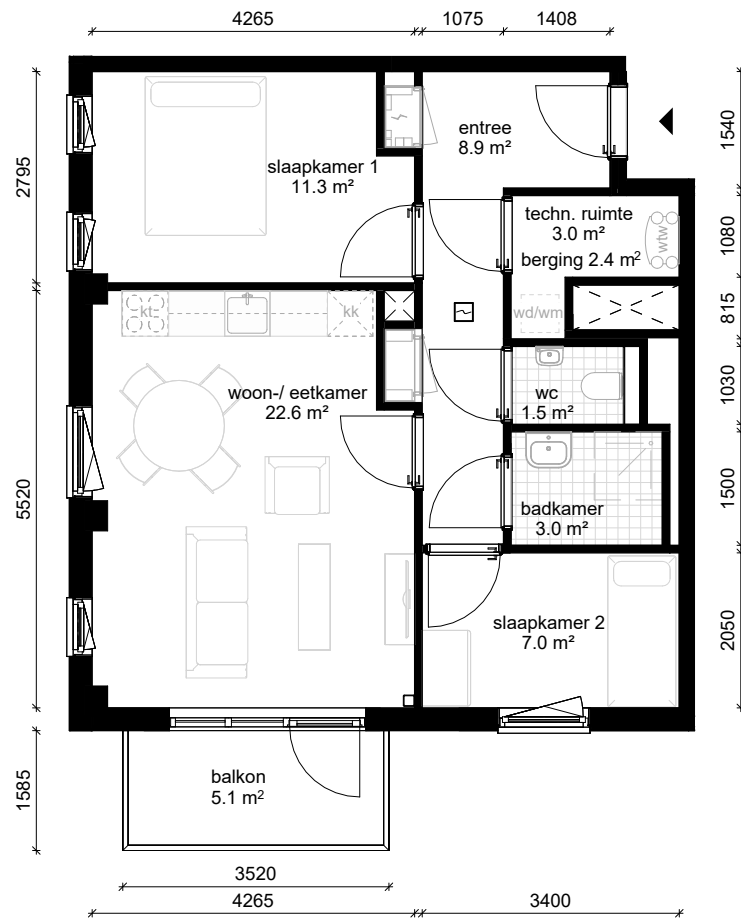

Gouwzeestraat 12, Purmerend

Bouwnummer / type C10 / D.00

Datum 25-08-2025

wm opstelplaats wasmachine
wd opstelplaats wasdroger
kt opstelplaats kooktoesel
kk opstelplaats koelkast
wtw warmteterugwinning

Berging begane grond 5.3 m²

C blok - 1e verdieping

Aan de inhoud van deze tekeningen kunnen geen rechten worden ontleend. De maatvoeringen zijn uitsluitend bedoeld om een impressie te geven en kunnen afwijken van de werkelijkheid.