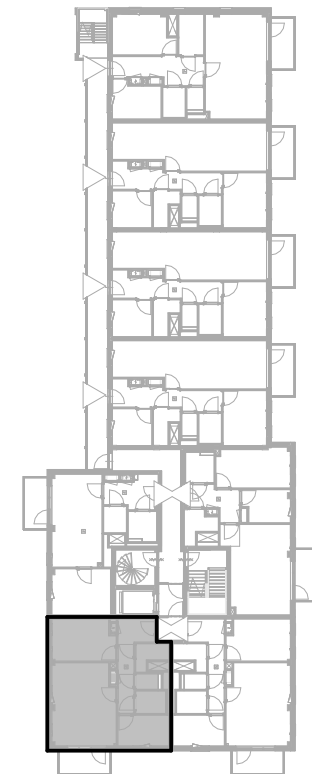

Gouwzeestraat 12, Purmerend

Bouwnummer / type C10 / D.00

Datum 25-08-2025

wm opstelplaats wasmachine
wd opstelplaats wasdroger
kt opstelplaats kooktoesel
kk opstelplaats koelkast
wtw warmteterugwinning

Berging begane grond 5.3 m²

C blok - 1e verdieping

Aan de inhoud van deze tekeningen kunnen geen rechten worden ontleend. De maatvoeringen zijn uitsluitend bedoeld om een impressie te geven en kunnen afwijken van de werkelijkheid.