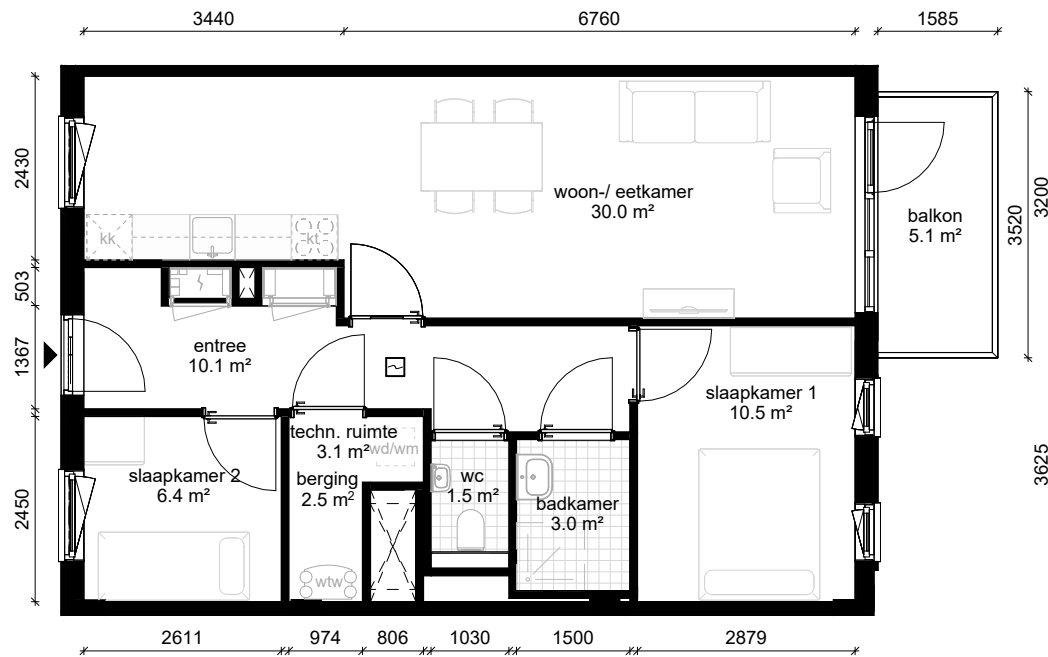

# Gouwzeestraat 14, Purmerend

**Bouwnummer / type** C08 / B.07

**Datum** 25-08-2025

wm opstelplaats wasmachine  
wd opstelplaats wasdroger  
kt opstelplaats kooktoesel  
kk opstelplaats koelkast  
wtw warmteterugwinning

Berging begane grond 5.9 m<sup>2</sup>

C blok - 1e verdieping

*Aan de inhoud van deze tekeningen kunnen geen rechten worden ontleend. De maatvoeringen zijn uitsluitend bedoeld om een impressie te geven en kunnen afwijken van de werkelijkheid.*