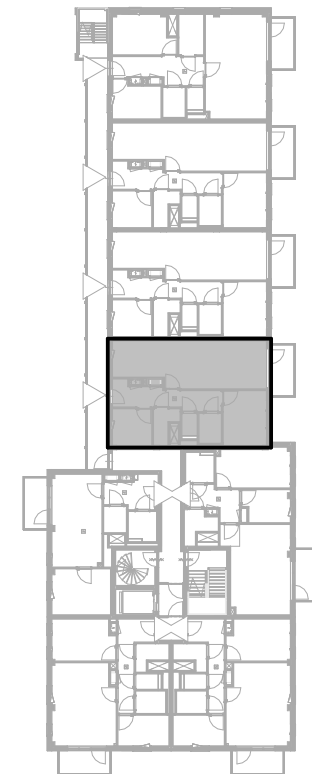

# Gouwzeestraat 14, Purmerend

**Bouwnummer / type** C08 / B.07

**Datum** 25-08-2025

wm opstelplaats wasmachine  
wd opstelplaats wasdroger  
kt opstelplaats kooktoesel  
kk opstelplaats koelkast  
wtw warmteterugwinning

Berging begane grond 5.9 m<sup>2</sup>

C blok - 1e verdieping

*Aan de inhoud van deze tekeningen kunnen geen rechten worden ontleend. De maatvoeringen zijn uitsluitend bedoeld om een impressie te geven en kunnen afwijken van de werkelijkheid.*