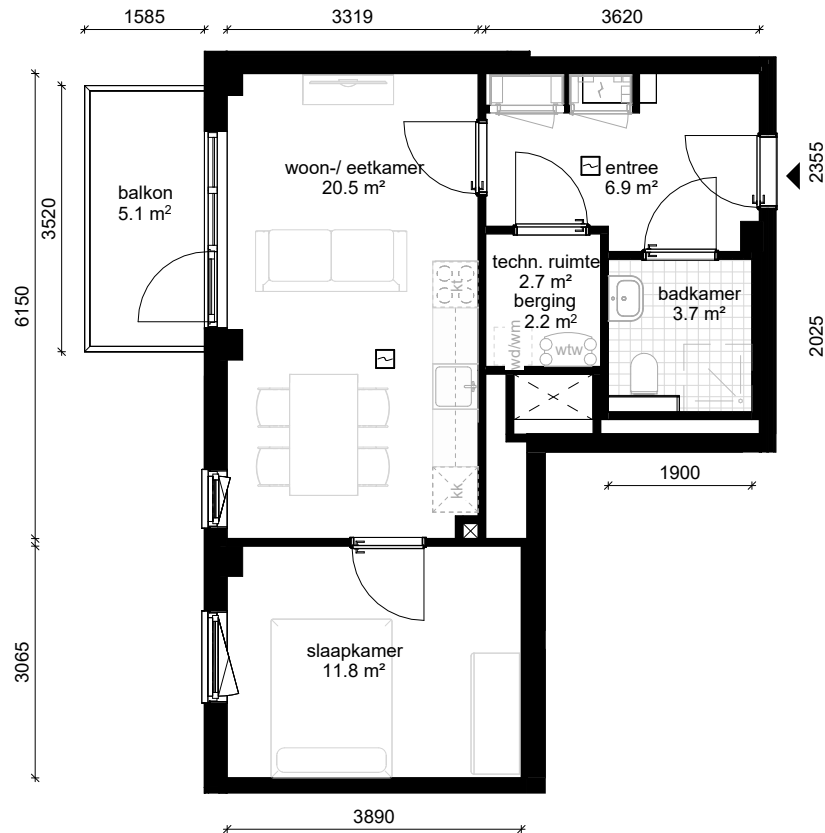

Gouwzeestraat 12A, Purmerend

Bouwnummer / type C09 / E.02

Datum 25-08-2025

wm opstelplaats wasmachine
wd opstelplaats wasdroger
kt opstelplaats kooktoesel
kk opstelplaats koelkast
wtw warmteterugwinning

C blok - 1e verdieping

Aan de inhoud van deze tekeningen kunnen geen rechten worden ontleend. De maatvoeringen zijn uitsluitend bedoeld om een impressie te geven en kunnen afwijken van de werkelijkheid.