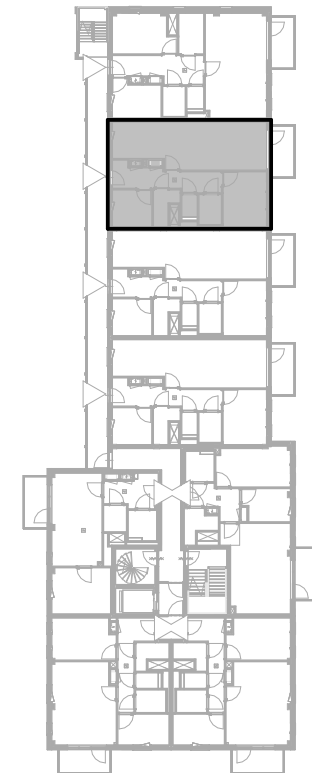

Bouwnummer / type C05 / A.03

Datum 25-08-2025

wm opstelplaats wasmachine
wd opstelplaats wasdroger
kt opstelplaats kooktoesel
kk opstelplaats koelkast
wtw warmteterugwinning

Berging begane grond 5.4 m²

C blok - 1e verdieping

Aan de inhoud van deze tekeningen kunnen geen rechten worden ontleend. De maatvoeringen zijn uitsluitend bedoeld om een impressie te geven en kunnen afwijken van de werkelijkheid.

Gouwzeestraat 16, Purmerend

Bouwnummer / type C06 / B.01

Datum 25-08-2025

wm opstelplaats wasmachine
wd opstelplaats wasdroger
kt opstelplaats kooktoesel
kk opstelplaats koelkast
wtw warmteterugwinning

Berging begane grond 5.4 m²

C blok - 1e verdieping