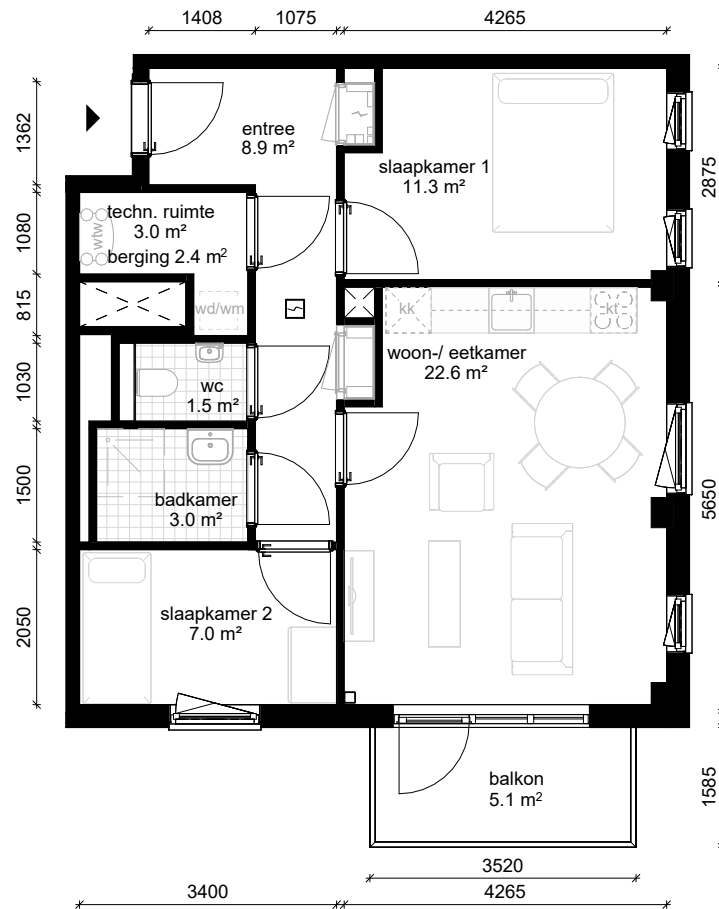

Gouwzeestraat 34A, Purmerend

Bouwnummer / type C32 / D.01

Datum 25-08-2025

wm opstelplaats wasmachine
wd opstelplaats wasdroger
kt opstelplaats kooktoesel
kk opstelplaats koelkast
wtw warmteterugwinning

Berging begane grond 5.3 m²