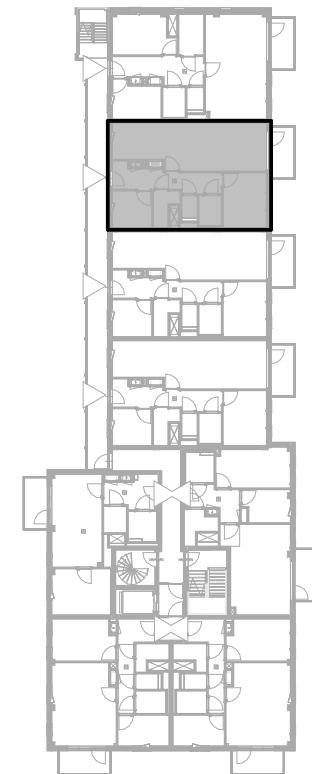

Gouwzeestraat 32, Purmerend

Bouwnummer / type C22 / B.01

Datum 25-08-2025

wm opstelplaats wasmachine
wd opstelplaats wasdroger
kt opstelplaats kooktoesel
kk opstelplaats koelkast
wtw warmteterugwinning

Berging begane grond 5.9 m²