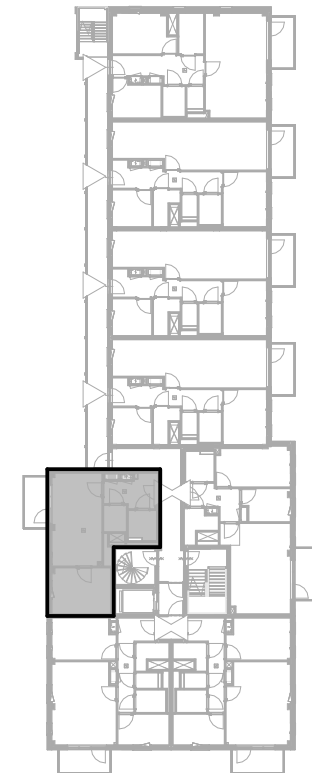

Gouwzeestraat 12A, Purmerend

Bouwnummer / type C09 / E.02

Datum 25-08-2025

wm opstelplaats wasmachine
wd opstelplaats wasdroger
kt opstelplaats kooktoesel
kk opstelplaats koelkast
wtw warmteterugwinning

C blok - 1e verdieping

Aan de inhoud van deze tekeningen kunnen geen rechten worden ontleend. De maatvoeringen zijn uitsluitend bedoeld om een impressie te geven en kunnen afwijken van de werkelijkheid.