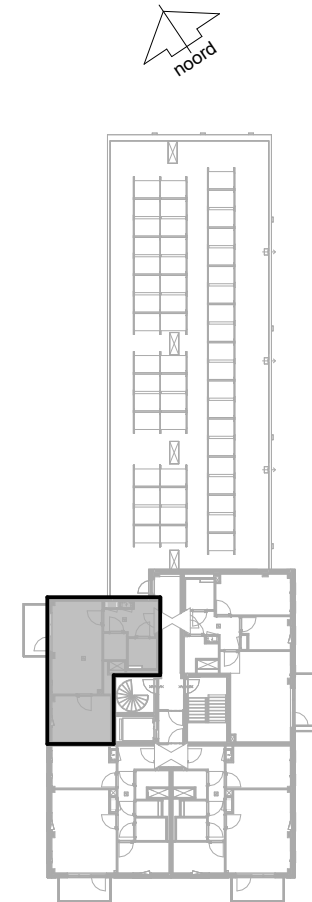

Gouwzeestraat 40A, Purmerend

Bouwnummer / type C33 / E.02

Datum 25-08-2025

wm opstelplaats wasmachine
wd opstelplaats wasdroger
kt opstelplaats kooktoesel
kk opstelplaats koelkast
wtw warmteterugwinning

C blok - 5e verdieping

Aan de inhoud van deze tekeningen kunnen geen rechten worden ontleend. De maatvoeringen zijn uitsluitend bedoeld om een impressie te geven en kunnen afwijken van de werkelijkheid.