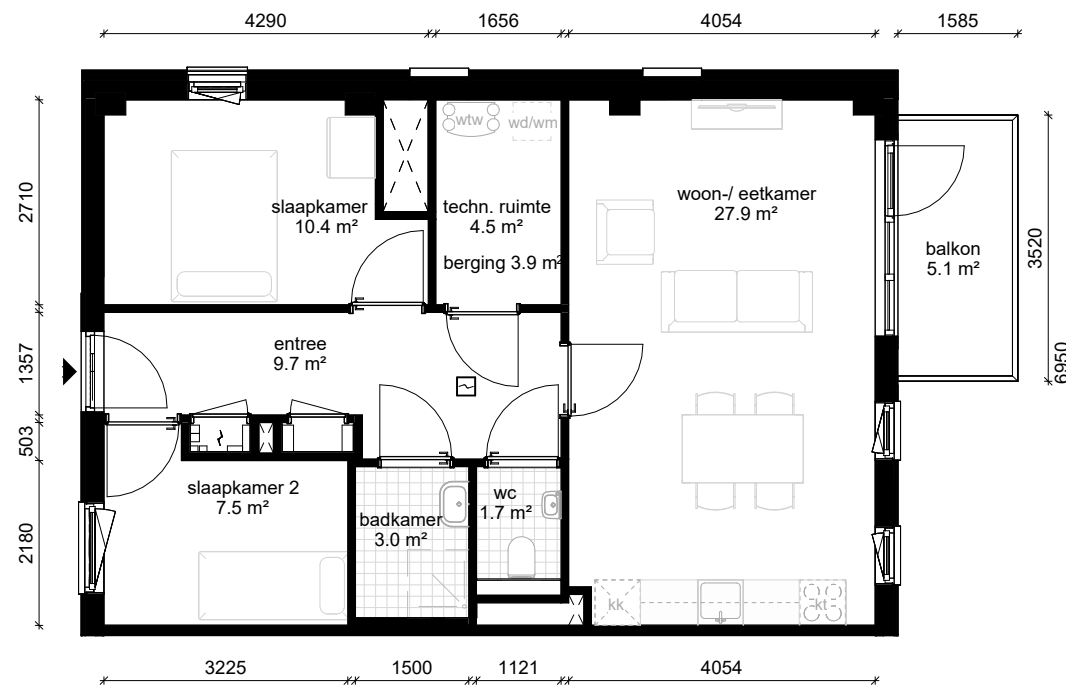

Gouwzeestraat 16A, Purmerend

Bouwnummer / type C05 / A.03

Datum 25-08-2025

wm opstelplaats wasmachine
wd opstelplaats wasdroger
kt opstelplaats kooktoesel
kk opstelplaats koelkast
wtw warmteterugwinning

Berging begane grond 5.4 m²