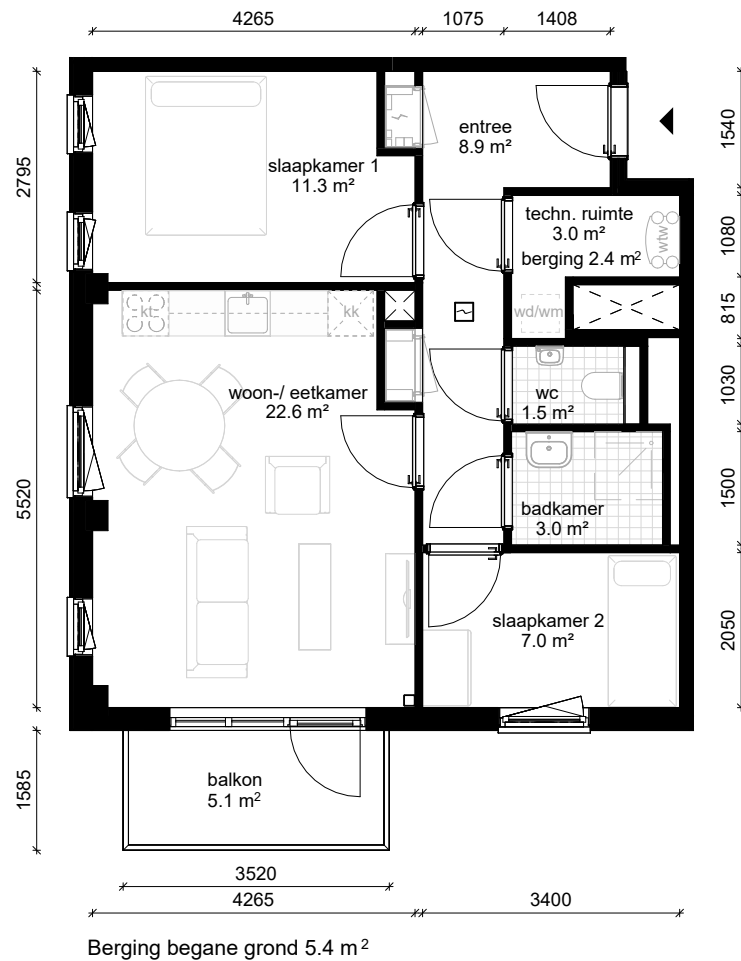

Gouwzeestraat 28, Purmerend

Bouwnummer / type C26 / D.00

Datum 25-08-2025

wm opstelplaats wasmachine
wd opstelplaats wasdroger
kt opstelplaats kooktoesel
kk opstelplaats koelkast
wtw warmteterugwinning

Aan de inhoud van deze tekeningen kunnen geen rechten worden ontleend. De maatvoeringen zijn uitsluitend bedoeld om een impressie te geven en kunnen afwijken van de werkelijkheid.