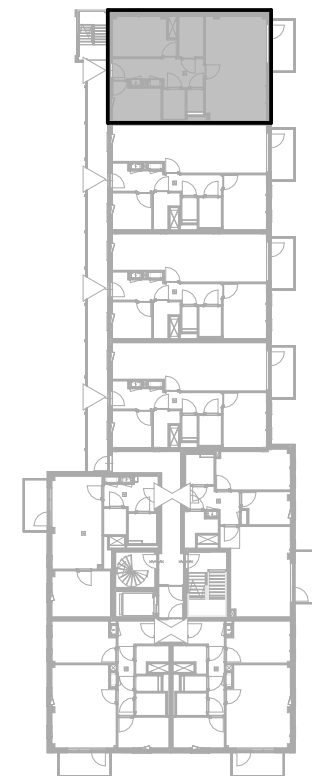

Aan de inhoud van deze tekeningen kunnen geen rechten worden ontleend. De maatvoeringen zijn uitsluitend bedoeld om een impressie te geven en kunnen afwijken van de werkelijkheid.

Gouwzeestraat 16A, Purmerend

Bouwnummer / type C05 / A.03

Datum 25-08-2025

wm opstelplaats wasmachine
wd opstelplaats wasdroger
kt opstelplaats kooktoesel
kk opstelplaats koelkast
wtw warmteterugwinning

Berging begane grond 5.4 m²

C blok - 1e verdieping