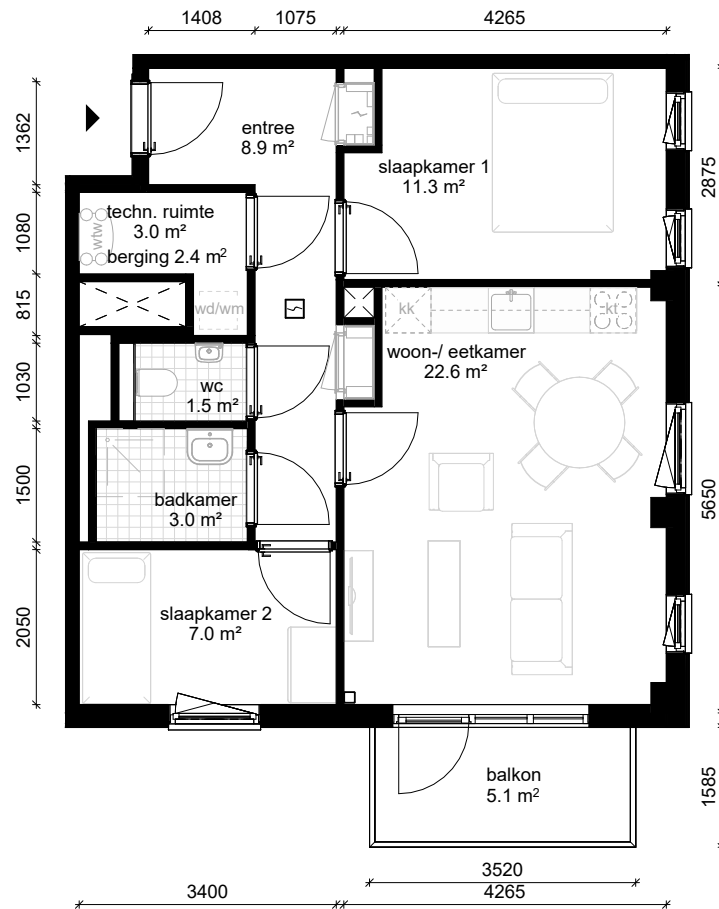

Gouwzeestraat 38A, Purmerend

Bouwnummer / type C36 / D.01

Datum 25-08-2025

wm opstelplaats wasmachine
wd opstelplaats wasdroger
kt opstelplaats kooktoesel
kk opstelplaats koelkast
wtw warmteterugwinning

Berging begane grond 5.0 m²