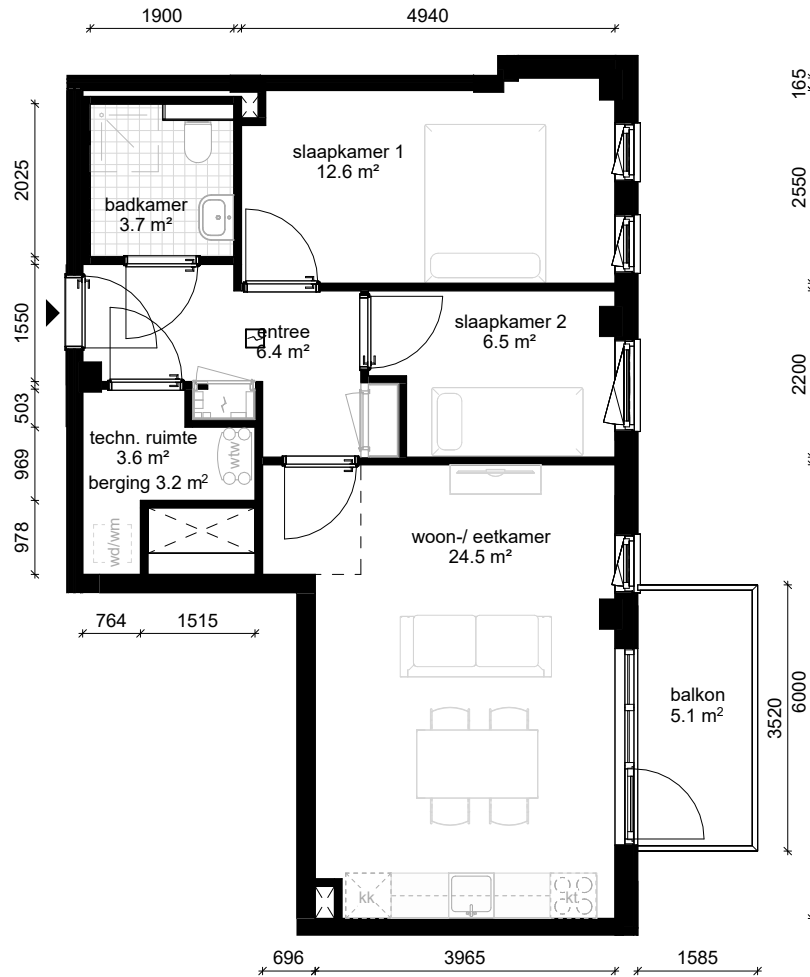

Gouwzeestraat 26, Purmerend

Bouwnummer / type C27 / C.05

Datum 25-08-2025

wm opstelplaats wasmachine
wd opstelplaats wasdroger
kt opstelplaats kooktoesel
kk opstelplaats koelkast
wtw warmteterugwinning

Berging begane grond 6.0 m²