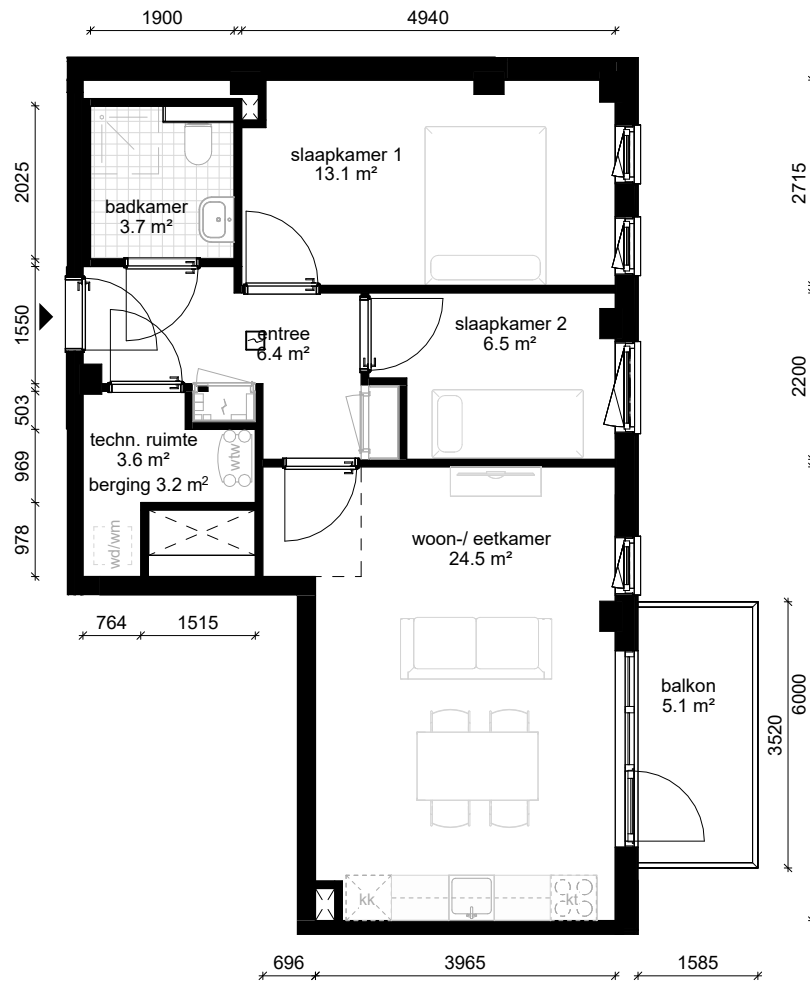

Gouwzeestraat 38, Purmerend

Bouwnummer / type C35 / C.07

Datum 25-08-2025

wm opstelplaats wasmachine
wd opstelplaats wasdroger
kt opstelplaats kooktoesel
kk opstelplaats koelkast
wtw warmteterugwinning

Berging begane grond 5.0 m²