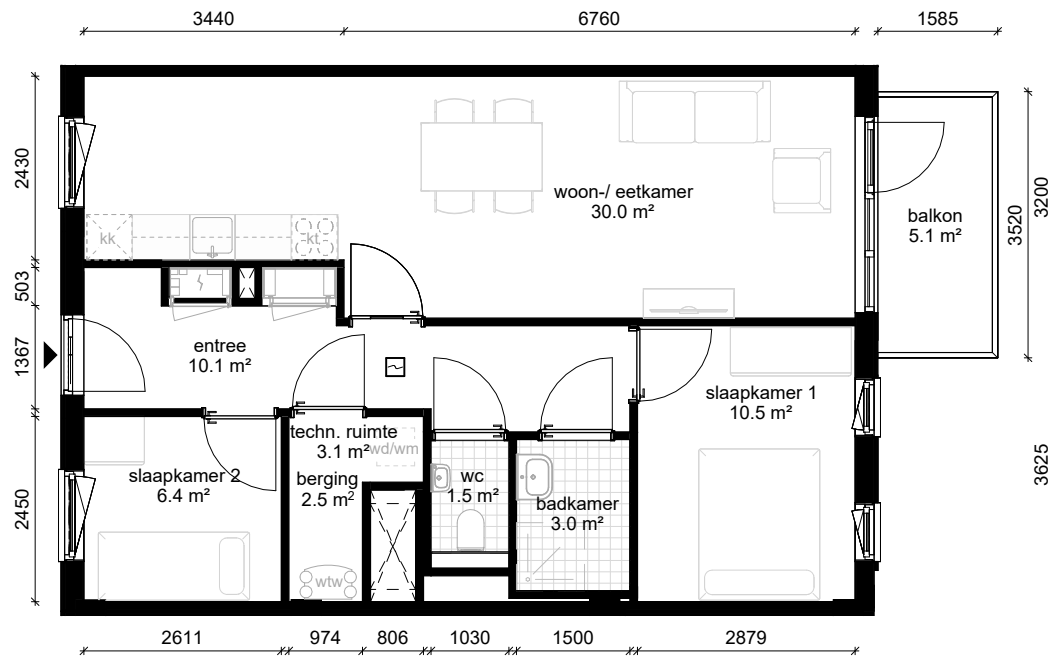

Gouwzeestraat 14, Purmerend

Bouwnummer / type C08 / B.07

Datum 25-08-2025

wm opstelplaats wasmachine
wd opstelplaats wasdroger
kt opstelplaats kooktoesel
kk opstelplaats koelkast
wtw warmteterugwinning

Berging begane grond 5.9 m²