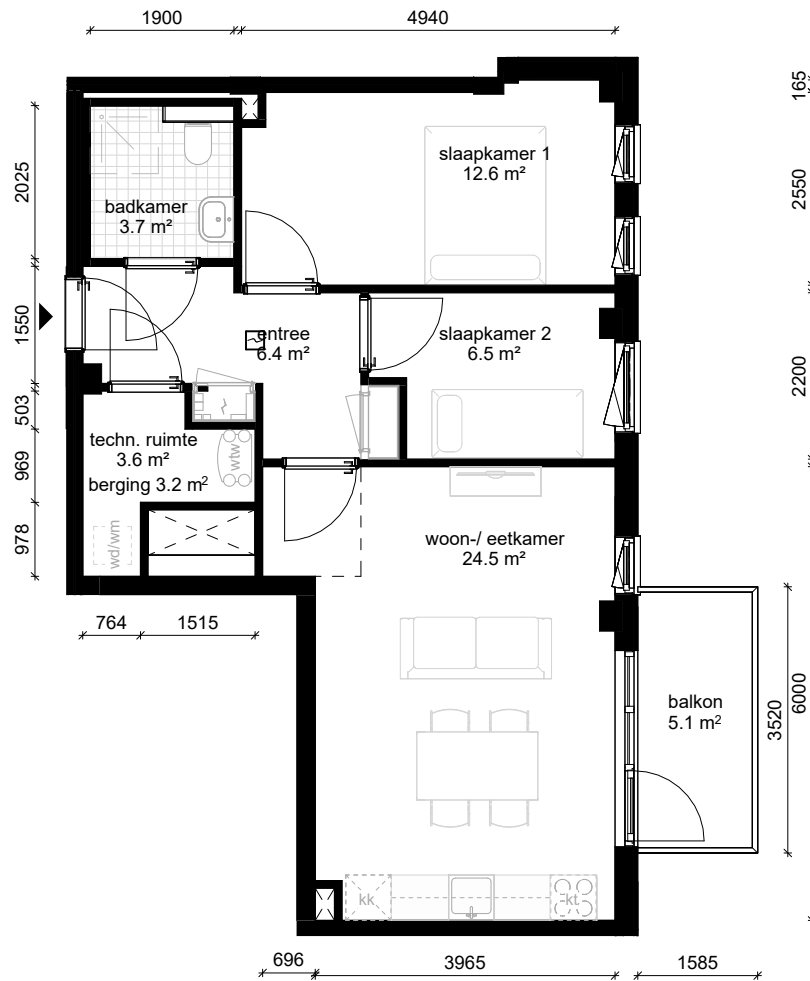

Gouwzeestraat 18, Purmerend

Bouwnummer / type C19 / C.05

Datum 25-08-2025

wm opstelplaats wasmachine
wd opstelplaats wasdroger
kt opstelplaats kooktoesel
kk opstelplaats koelkast
wtw warmteterugwinning

Berging begane grond 5.4 m²