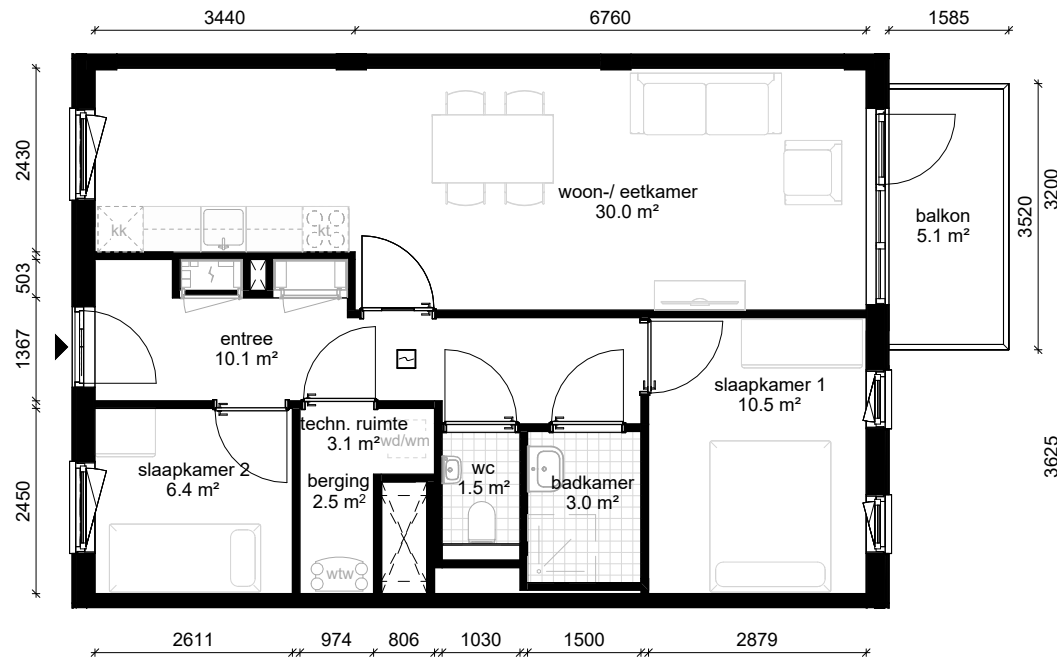

Gouwzeestraat 14A, Purmerend

Bouwnummer / type C07 / B.03

Datum 25-08-2025

wm opstelplaats wasmachine
wd opstelplaats wasdroger
kt opstelplaats kooktoesel
kk opstelplaats koelkast
wtw warmteterugwinning

Berging begane grond 6.0 m²