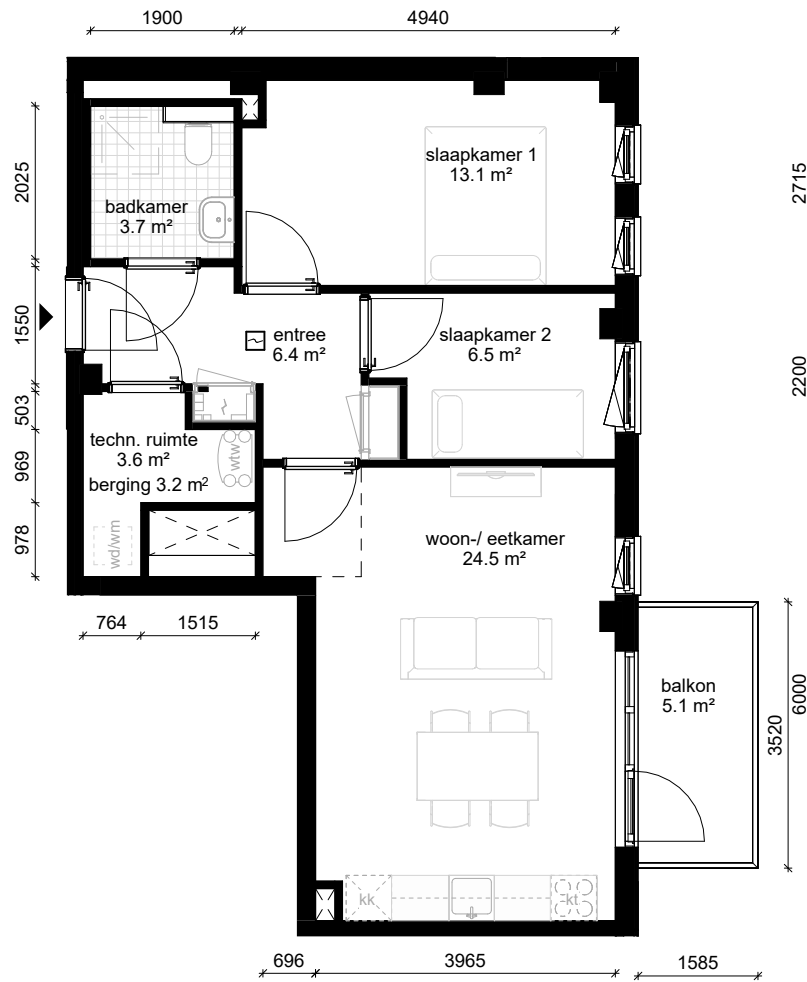

Gouwzeestraat 34, Purmerend

Bouwnummer / type C31 / C.07

Datum 25-08-2025

wm opstelplaats wasmachine
wd opstelplaats wasdroger
kt opstelplaats kooktoesel
kk opstelplaats koelkast
wtw warmteterugwinning

Berging begane grond 5.3 m²