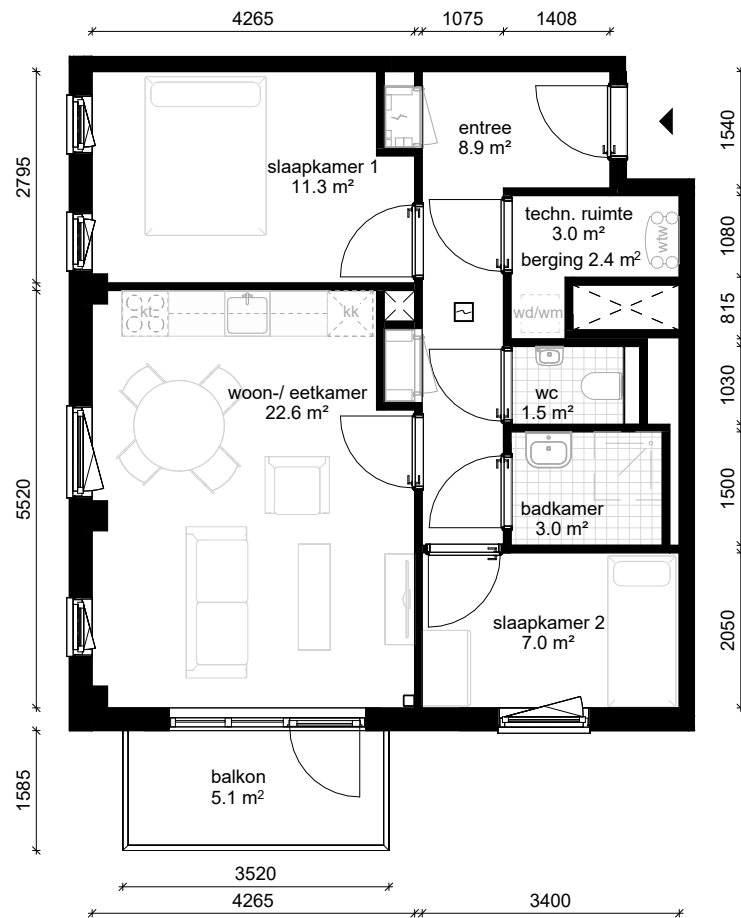

Gouwzeestraat 12, Purmerend

Bouwnummer / type C10 / D.00

Datum 25-08-2025

wm opstelplaats wasmachine
wd opstelplaats wasdroger
kt opstelplaats kooktoesel
kk opstelplaats koelkast
wtw warmteterugwinning

Berging begane grond 5.3 m²