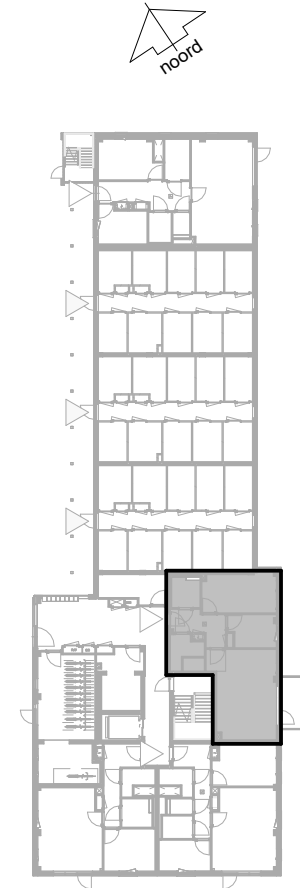

Bouwnummer / type C03 / D.01

Datum 25-08-2025

wm opstelplaats wasmachine
wd opstelplaats wasdroger
kt opstelplaats kooktoesel
kk opstelplaats koelkast
wtw warmteterugwinning

Berging begane grond 5.9 m²

C blok - begane grond

Aan de inhoud van deze tekeningen kunnen geen rechten worden ontleend. De maatvoeringen zijn uitsluitend bedoeld om een impressie te geven en kunnen afwijken van de werkelijkheid.

Gouwzeestraat 6, Purmerend

Bouwnummer / type C04 / C.05

Datum 25-08-2025

wm opstelplaats wasmachine
wd opstelplaats wasdroger
kt opstelplaats kooktoesel
kk opstelplaats koelkast
wtw warmteterugwinning

Berging begane grond 5.2 m²

C blok - begane grond