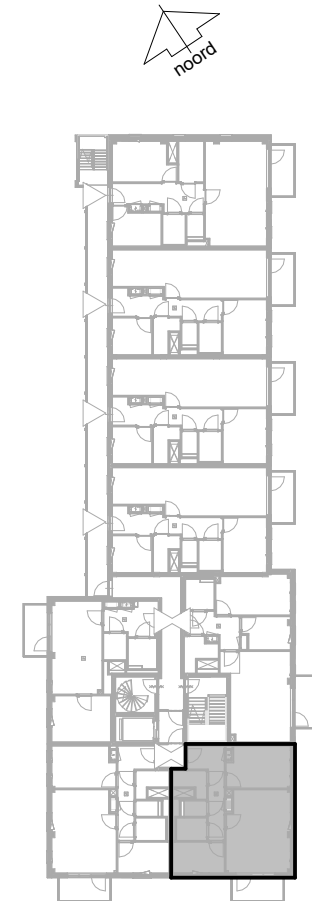

Gouwzeestraat 10A, Purmerend

Bouwnummer / type C12 / D.01

Datum 25-08-2025

wm opstelplaats wasmachine
wd opstelplaats wasdroger
kt opstelplaats kooktoesel
kk opstelplaats koelkast
wtw warmteterugwinning

Berging begane grond 5.3 m²