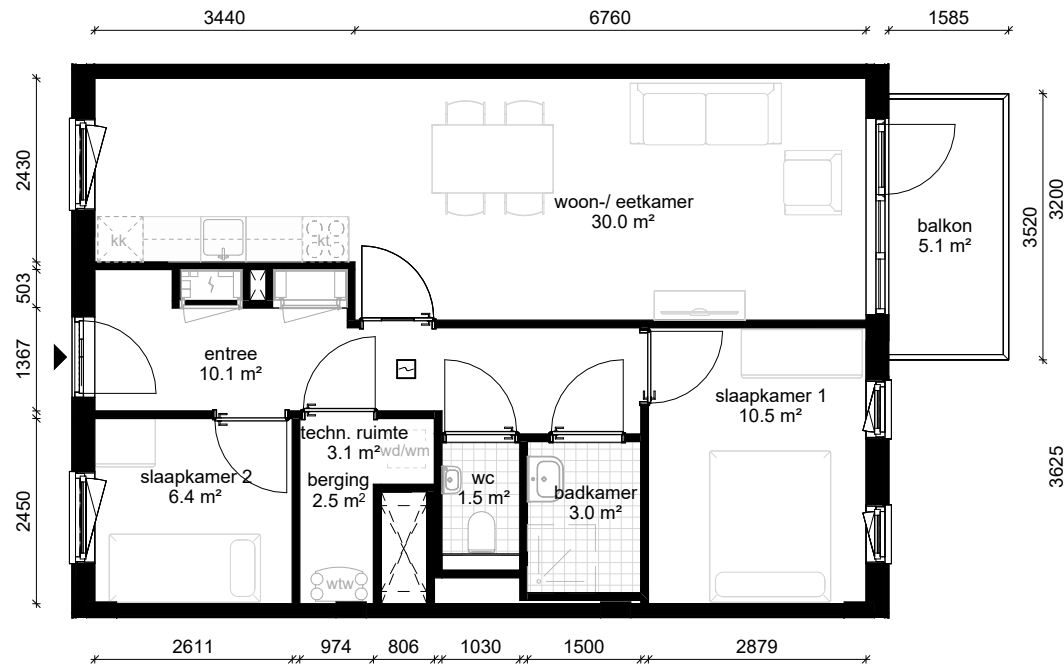

Gouwzeestraat 16, Purmerend

Bouwnummer / type C06 / B.01

Datum 25-08-2025

wm opstelplaats wasmachine
wd opstelplaats wasdroger
kt opstelplaats kooktoesel
kk opstelplaats koelkast
wtw warmteterugwinning

Berging begane grond 5.4 m²