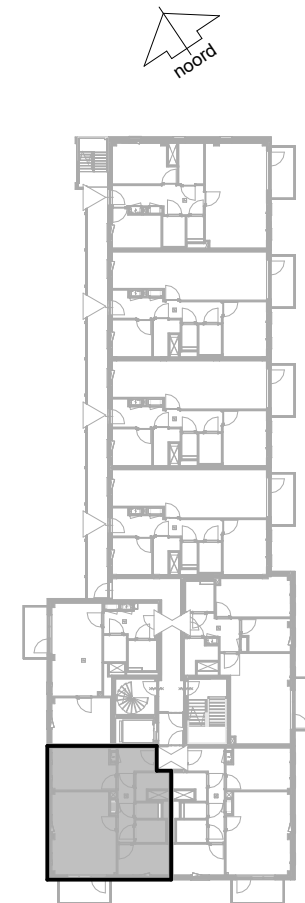

Gouwzeestraat 28, Purmerend

Bouwnummer / type C26 / D.00

Datum 25-08-2025

wm opstelplaats wasmachine
wd opstelplaats wasdroger
kt opstelplaats kooktoesel
kk opstelplaats koelkast
wtw warmteterugwinning

Aan de inhoud van deze tekeningen kunnen geen rechten worden ontleend. De maatvoeringen zijn uitsluitend bedoeld om een impressie te geven en kunnen afwijken van de werkelijkheid.