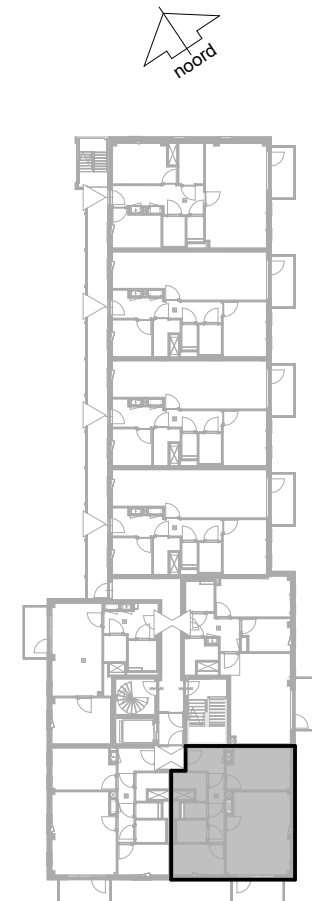

Gouwzeestraat 18A, Purmerend

Bouwnummer / type C20 / D.01

Datum 25-08-2025

wm opstelplaats wasmachine
wd opstelplaats wasdroger
kt opstelplaats kooktoesel
kk opstelplaats koelkast
wtw warmteterugwinning

Berging begane grond 5.2 m²