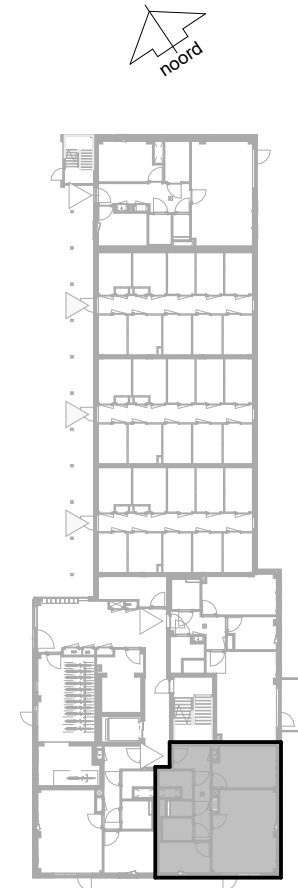

Aan de inhoud van deze tekeningen kunnen geen rechten worden ontleend. De maatvoeringen zijn uitsluitend bedoeld om een impressie te geven en kunnen afwijken van de werkelijkheid.

Gouwzeestraat 6A, Purmerend

Bouwnummer / type C03 / D.01

Datum 25-08-2025

wm opstelplaats wasmachine
wd opstelplaats wasdroger
kt opstelplaats kooktoesel
kk opstelplaats koelkast
wtw warmteterugwinning

Berging begane grond 5.9 m²

C blok - begane grond