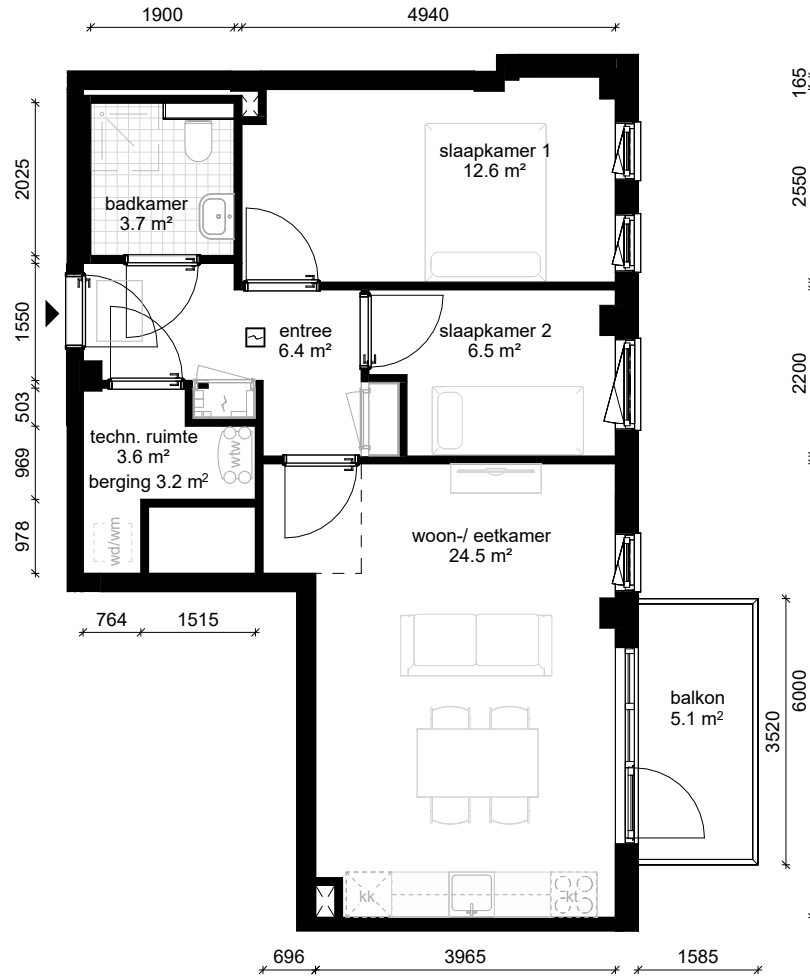

Gouwzeestraat 6, Purmerend

Bouwnummer / type C04 / C.05

Datum 25-08-2025

wm opstelplaats wasmachine
wd opstelplaats wasdroger
kt opstelplaats kooktoesel
kk opstelplaats koelkast
wtw warmteterugwinning

Berging begane grond 5.2 m²