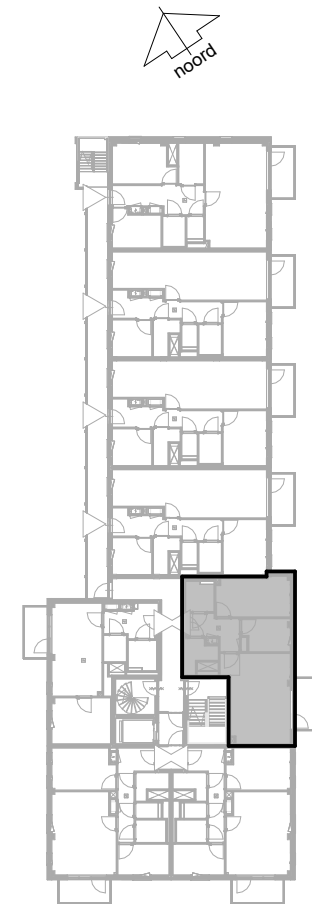

C blok - 2e verdieping

Aan de inhoud van deze tekeningen kunnen geen rechten worden ontleend. De maatvoeringen zijn uitsluitend bedoeld om een impressie te geven en kunnen afwijken van de werkelijkheid.