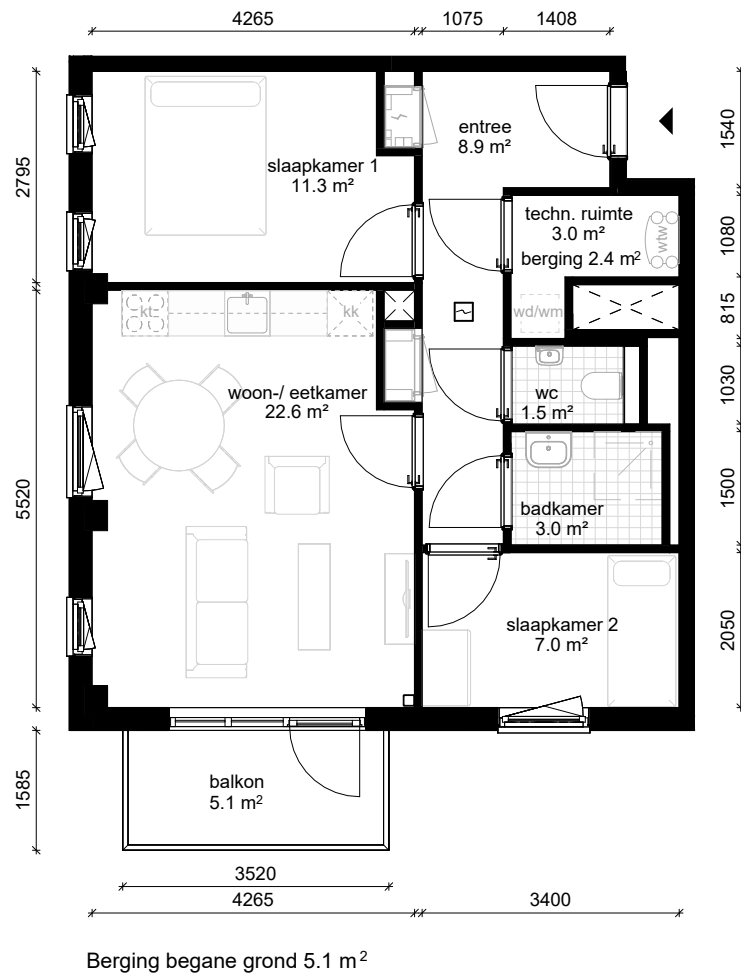

Gouwzeestraat 40, Purmerend

Bouwnummer / type C34 / D.00

Datum 25-08-2025

wm opstelplaats wasmachine
wd opstelplaats wasdroger
kt opstelplaats kooktoesel
kk opstelplaats koelkast
wtw warmteterugwinning

C blok - 5e verdieping

Aan de inhoud van deze tekeningen kunnen geen rechten worden ontleend. De maatvoeringen zijn uitsluitend bedoeld om een impressie te geven en kunnen afwijken van de werkelijkheid.