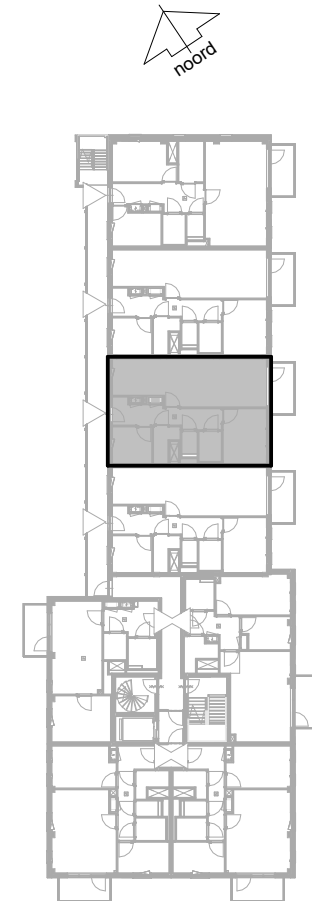

Bouwnummer / type C06 / B.01

Datum 25-08-2025

wm opstelplaats wasmachine
wd opstelplaats wasdroger
kt opstelplaats kooktoesel
kk opstelplaats koelkast
wtw warmteterugwinning

Berging begane grond 5.4 m²

C blok - 1e verdieping

Aan de inhoud van deze tekeningen kunnen geen rechten worden ontleend. De maatvoeringen zijn uitsluitend bedoeld om een impressie te geven en kunnen afwijken van de werkelijkheid.

Gouwzeestraat 14A, Purmerend

Bouwnummer / type C07 / B.03

Datum 25-08-2025

wm opstelplaats wasmachine
wd opstelplaats wasdroger
kt opstelplaats kooktoesel
kk opstelplaats koelkast
wtw warmteterugwinning

Berging begane grond 6.0 m²

C blok - 1e verdieping