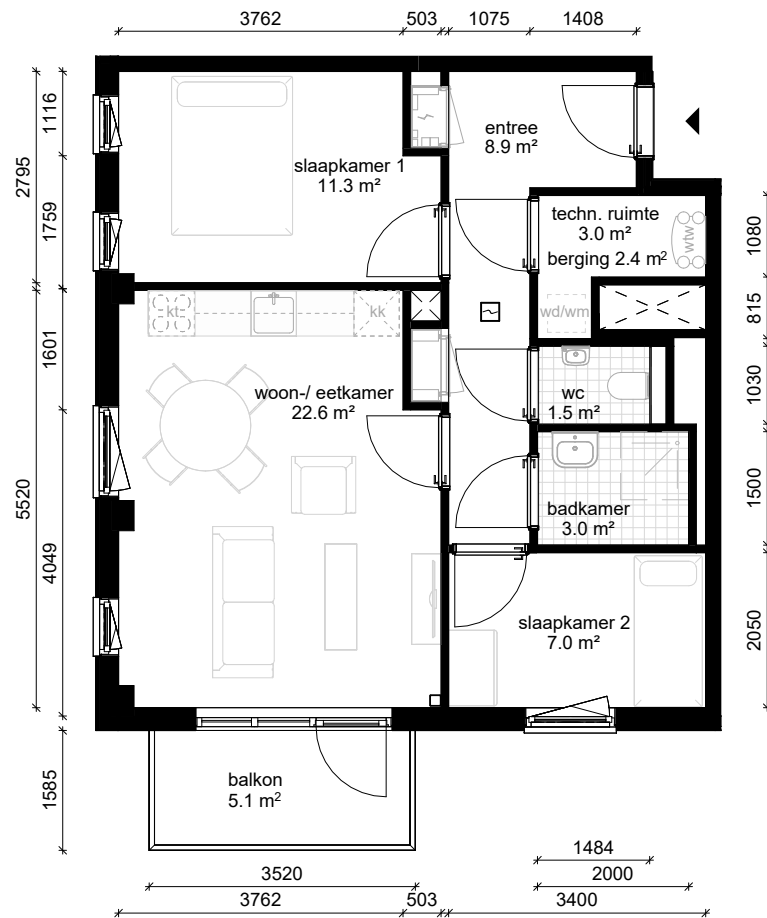

Gouwzeestraat 36, Purmerend

Bouwnummer / type C30 / D.00

Datum 25-08-2025

wm opstelplaats wasmachine
wd opstelplaats wasdroger
kt opstelplaats kooktoesel
kk opstelplaats koelkast
wtw warmteterugwinning

Berging begane grond 5.6 m²