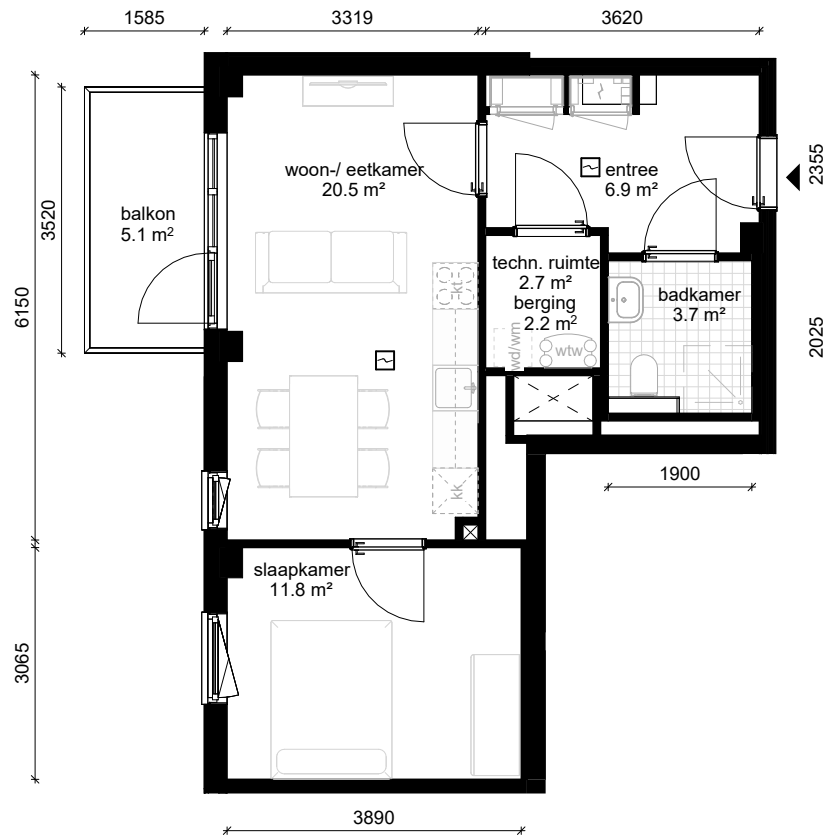

Gouwzeestraat 40A, Purmerend

Bouwnummer / type C33 / E.02

Datum 25-08-2025

wm opstelplaats wasmachine
wd opstelplaats wasdroger
kt opstelplaats kooktoesel
kk opstelplaats koelkast
wtw warmteterugwinning

C blok - 5e verdieping

Aan de inhoud van deze tekeningen kunnen geen rechten worden ontleend. De maatvoeringen zijn uitsluitend bedoeld om een impressie te geven en kunnen afwijken van de werkelijkheid.