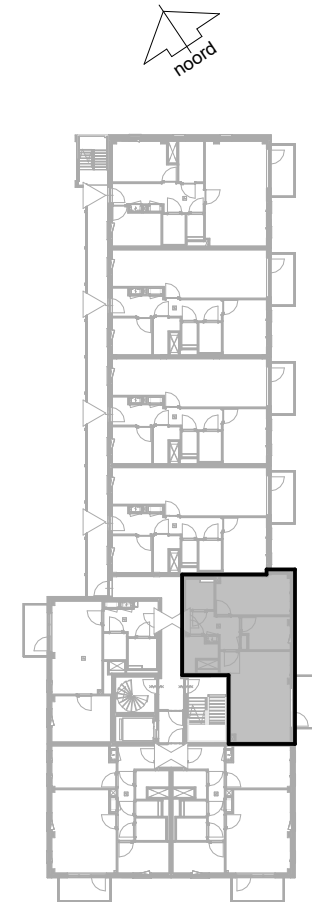

Gouwzeestraat 26, Purmerend

Bouwnummer / type C27 / C.05

Datum 25-08-2025

wm opstelplaats wasmachine
wd opstelplaats wasdroger
kt opstelplaats kooktoesel
kk opstelplaats koelkast
wtw warmteterugwinning

Berging begane grond 6.0 m²