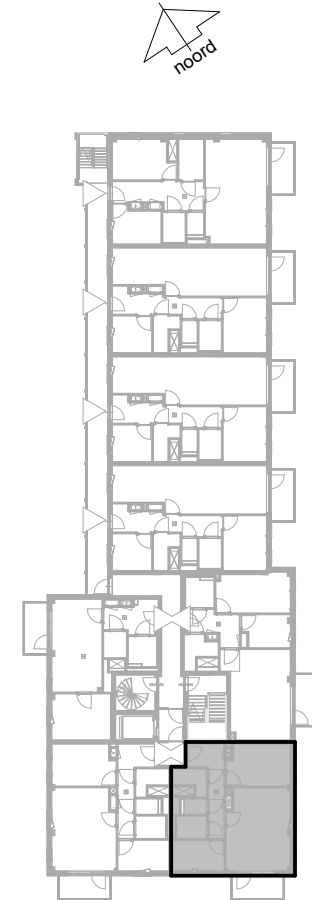

Gouwzeestraat 26A, Purmerend

Bouwnummer / type C28 / D.01

Datum 25-08-2025

wm opstelplaats wasmachine
wd opstelplaats wasdroger
kt opstelplaats kooktoesel
kk opstelplaats koelkast
wtw warmteterugwinning

Berging begane grond 5.4 m²