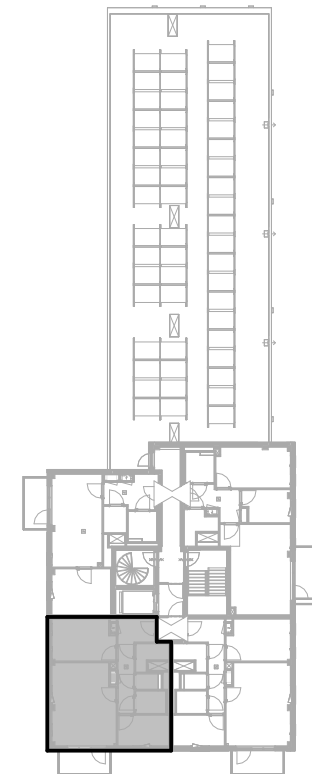

Gouwzeestraat 40, Purmerend

Bouwnummer / type C34 / D.00

Datum 25-08-2025

wm opstelplaats wasmachine
wd opstelplaats wasdroger
kt opstelplaats kooktoesel
kk opstelplaats koelkast
wtw warmteterugwinning

C blok - 5e verdieping

Aan de inhoud van deze tekeningen kunnen geen rechten worden ontleend. De maatvoeringen zijn uitsluitend bedoeld om een impressie te geven en kunnen afwijken van de werkelijkheid.