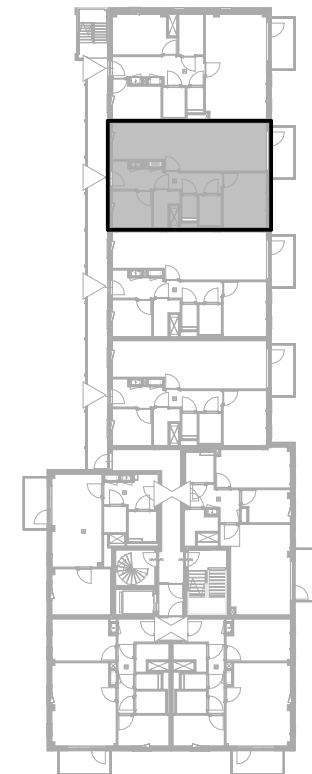

# Gouwzeestraat 16, Purmerend

**Bouwnummer / type** C06 / B.01

**Datum** 25-08-2025

wm opstelplaats wasmachine  
wd opstelplaats wasdroger  
kt opstelplaats kooktoesel  
kk opstelplaats koelkast  
wtw warmteterugwinning

Berging begane grond 5.4 m<sup>2</sup>

C blok - 1e verdieping

*Aan de inhoud van deze tekeningen kunnen geen rechten worden ontleend. De maatvoeringen zijn uitsluitend bedoeld om een impressie te geven en kunnen afwijken van de werkelijkheid.*