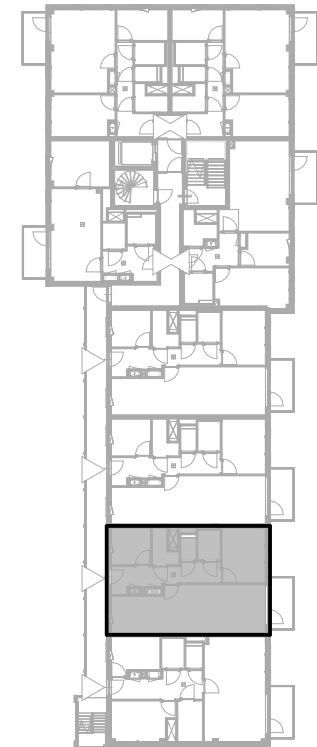

# Gouwzeestraat 52, Purmerend

**Bouwnummer / type** D05 / B.00

**Datum** 25-08-2025

wm opstelplaats wasmachine  
wd opstelplaats wasdroger  
kt opstelplaats kooktoesel  
kk opstelplaats koelkast  
wtw warmteterugwinning

Berging begane grond 5.4 m<sup>2</sup>

D blok - 1e verdieping

*Aan de inhoud van deze tekeningen kunnen geen rechten worden ontleend. De maatvoeringen zijn uitsluitend bedoeld om een impressie te geven en kunnen afwijken van de werkelijkheid.*