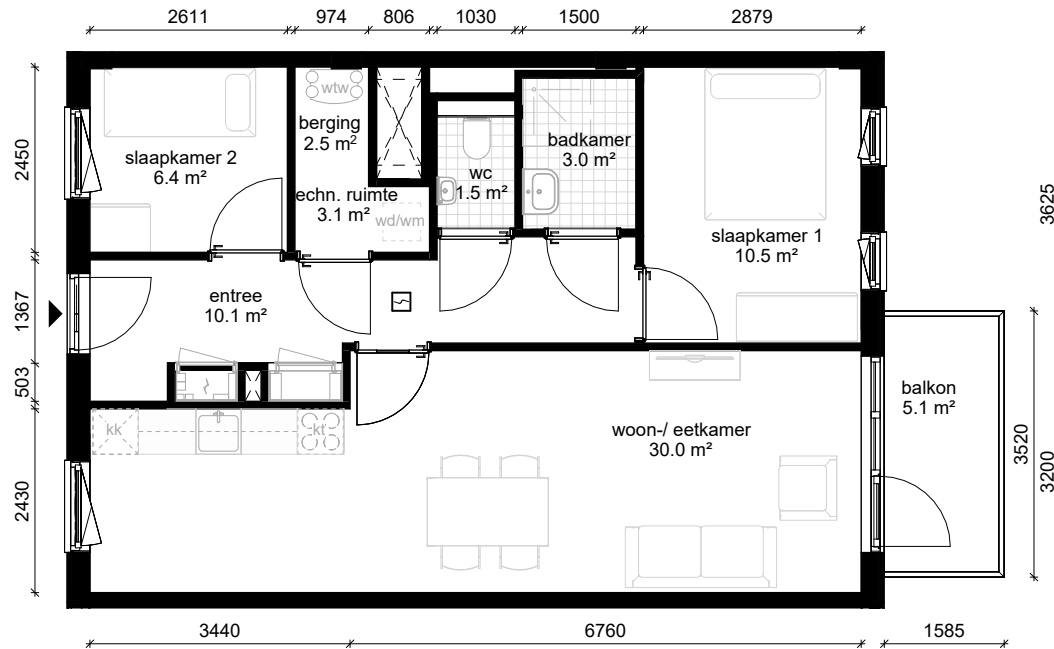

# Gouwzeestraat 52, Purmerend

**Bouwnummer / type** D05 / B.00

**Datum** 25-08-2025

wm opstelplaats wasmachine  
wd opstelplaats wasdroger  
kt opstelplaats kooktoesel  
kk opstelplaats koelkast  
wtw warmteterugwinning

Berging begane grond 5.4 m<sup>2</sup>

D blok - 1e verdieping

*Aan de inhoud van deze tekeningen kunnen geen rechten worden ontleend. De maatvoeringen zijn uitsluitend bedoeld om een impressie te geven en kunnen afwijken van de werkelijkheid.*