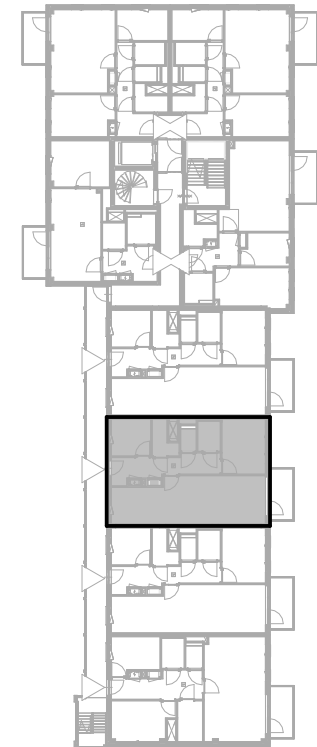

# Gouwzeestraat 50A, Purmerend

**Bouwnummer / type** D06 / B.02

**Datum** 25-08-2025

wm opstelplaats wasmachine  
wd opstelplaats wasdroger  
kt opstelplaats kooktoesel  
kk opstelplaats koelkast  
wtw warmteterugwinning

Berging begane grond 6.0 m<sup>2</sup>

D blok - 1e verdieping

*Aan de inhoud van deze tekeningen kunnen geen rechten worden ontleend. De maatvoeringen zijn uitsluitend bedoeld om een impressie te geven en kunnen afwijken van de werkelijkheid.*