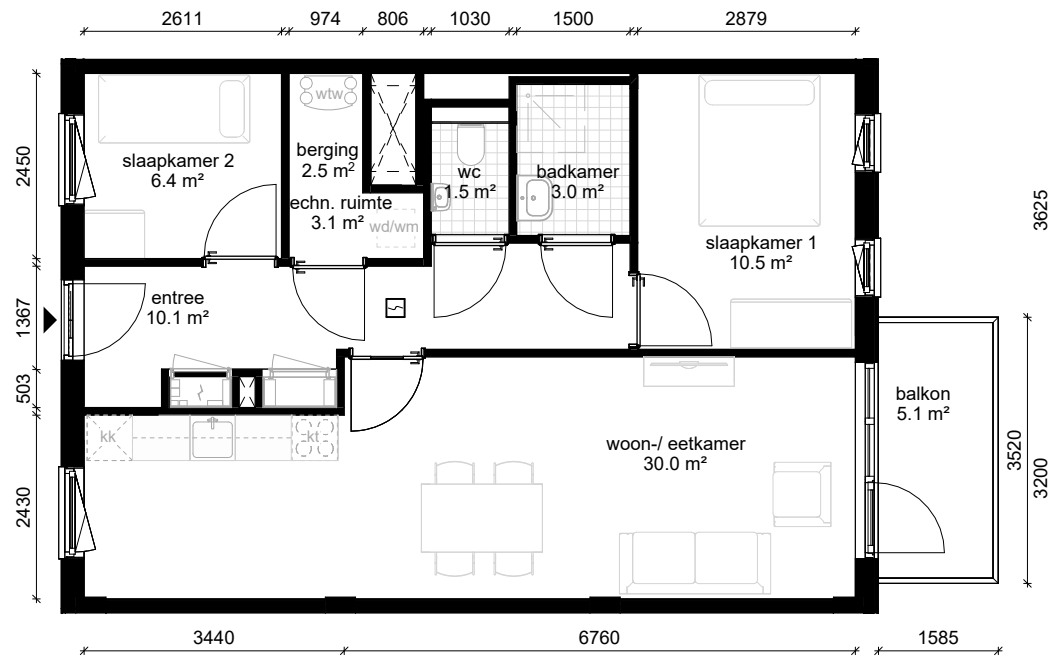

# Gouwzeestraat 50A, Purmerend

**Bouwnummer / type** D06 / B.02

**Datum** 25-08-2025

wm opstelplaats wasmachine  
wd opstelplaats wasdroger  
kt opstelplaats kooktoesel  
kk opstelplaats koelkast  
wtw warmteterugwinning

Berging begane grond 6.0 m<sup>2</sup>

D blok - 1e verdieping

*Aan de inhoud van deze tekeningen kunnen geen rechten worden ontleend. De maatvoeringen zijn uitsluitend bedoeld om een impressie te geven en kunnen afwijken van de werkelijkheid.*