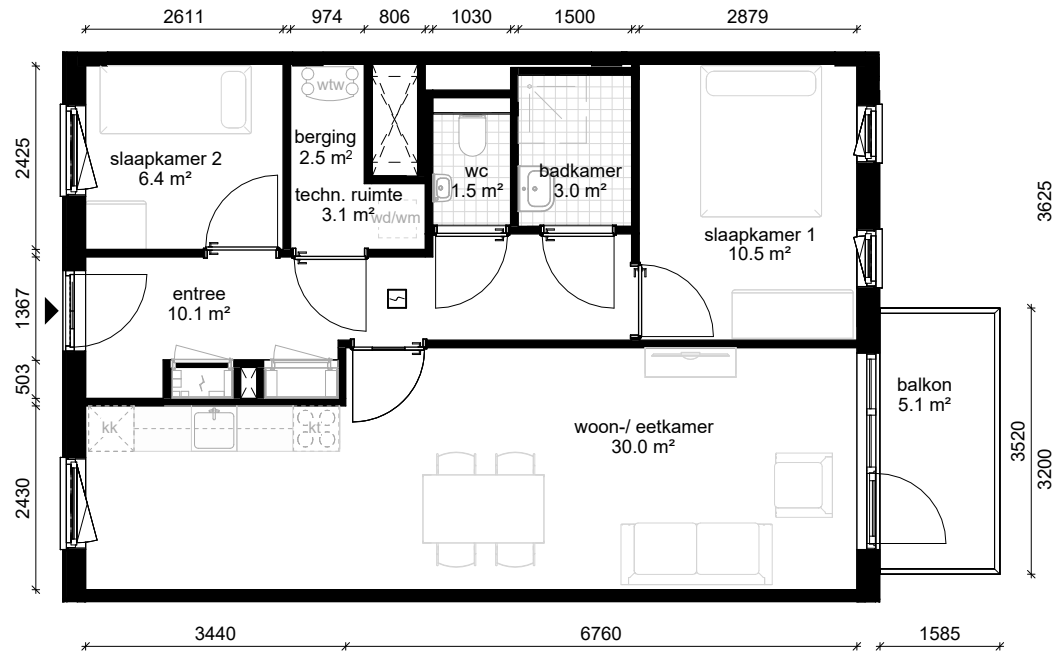

# Gouzeestraat 50, Purmerend

**Bouwnummer / type** D07 / B.06

**Datum** 25-08-2025

wm opstelplaats wasmachine  
wd opstelplaats wasdroger  
kt opstelplaats kooktoesel  
kk opstelplaats koelkast  
wtw warmteterugwinning

Berging begane grond 5.9 m<sup>2</sup>

D blok - 1e verdieping

*Aan de inhoud van deze tekeningen kunnen geen rechten worden ontleend. De maatvoeringen zijn uitsluitend bedoeld om een impressie te geven en kunnen afwijken van de werkelijkheid.*