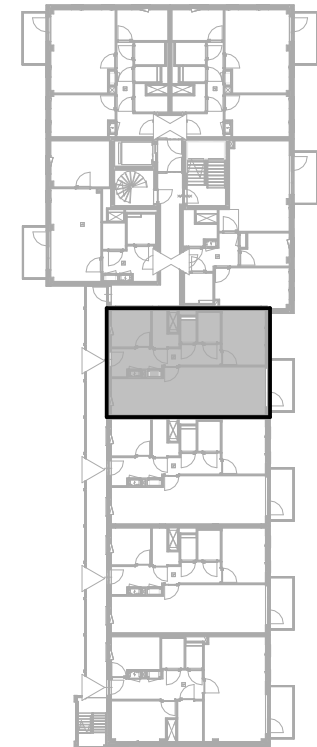

# Gouzeestraat 50, Purmerend

**Bouwnummer / type** D07 / B.06

**Datum** 25-08-2025

wm opstelplaats wasmachine  
wd opstelplaats wasdroger  
kt opstelplaats kooktoesel  
kk opstelplaats koelkast  
wtw warmteterugwinning

Berging begane grond 5.9 m<sup>2</sup>

D blok - 1e verdieping

*Aan de inhoud van deze tekeningen kunnen geen rechten worden ontleend. De maatvoeringen zijn uitsluitend bedoeld om een impressie te geven en kunnen afwijken van de werkelijkheid.*