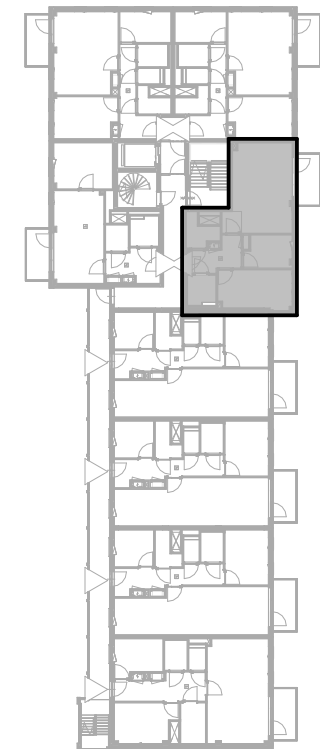

Gouwzeestraat 48A, Purmerend

Bouwnummer / type D10 / C.04

Datum 25-08-2025

wm opstelplaats wasmachine
wd opstelplaats wasdroger
kt opstelplaats kooktoesel
kk opstelplaats koelkast
wtw warmteterugwinning

Berging begane grond 5.0 m²

Aan de inhoud van deze tekeningen kunnen geen rechten worden ontleend. De maatvoeringen zijn uitsluitend bedoeld om een impressie te geven en kunnen afwijken van de werkelijkheid.

D blok - 1e verdieping