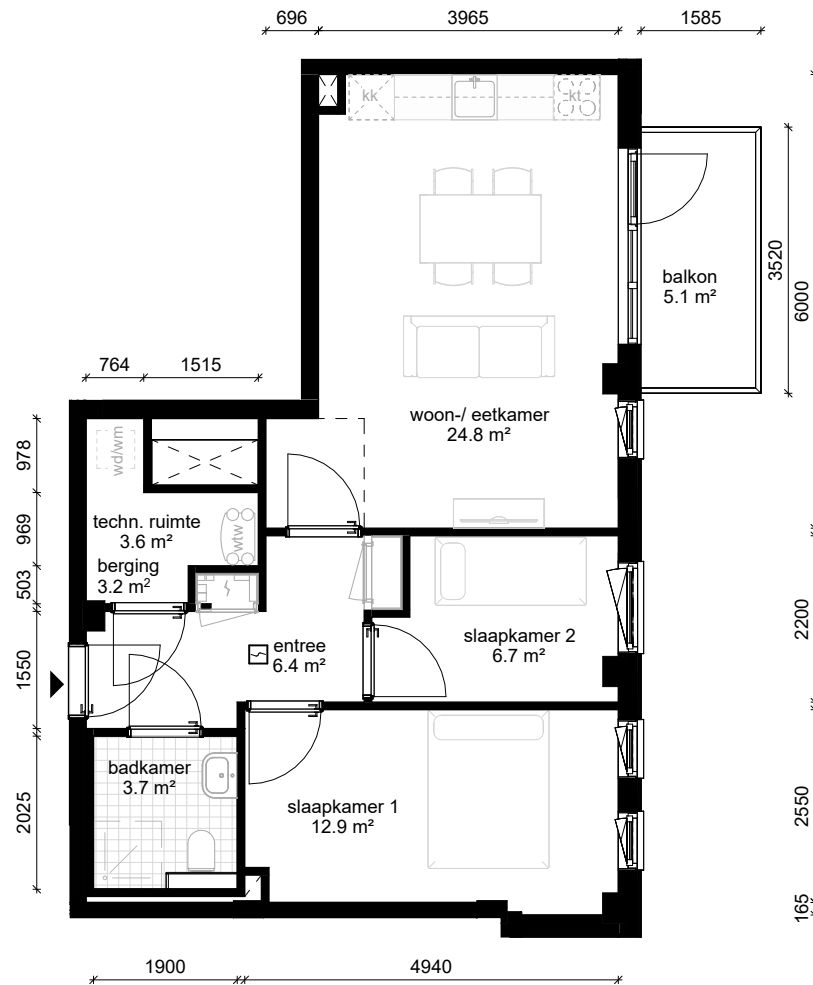

Gouwzeestraat 48A, Purmerend

Bouwnummer / type D10 / C.04

Datum 25-08-2025

wm opstelplaats wasmachine
wd opstelplaats wasdroger
kt opstelplaats kooktoesel
kk opstelplaats koelkast
wtw warmteterugwinning

Berging begane grond 5.0 m²

Aan de inhoud van deze tekeningen kunnen geen rechten worden ontleend. De maatvoeringen zijn uitsluitend bedoeld om een impressie te geven en kunnen afwijken van de werkelijkheid.

D blok - 1e verdieping