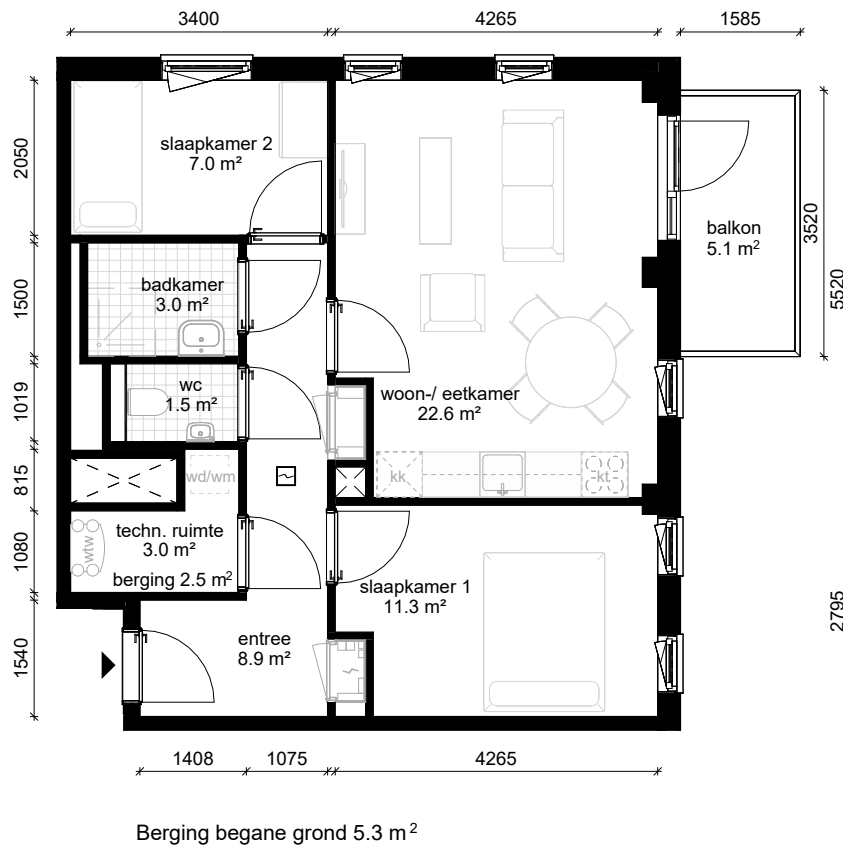

Gouwzeestraat 48, Purmerend

Bouwnummer / type D11 / D.03

Datum 25-08-2025

wm opstelplaats wasmachine
wd opstelplaats wasdroger
kt opstelplaats kooktoesel
kk opstelplaats koelkast
wtw warmteterugwinning

D blok - 1e verdieping

Aan de inhoud van deze tekeningen kunnen geen rechten worden ontleend. De maatvoeringen zijn uitsluitend bedoeld om een impressie te geven en kunnen afwijken van de werkelijkheid.