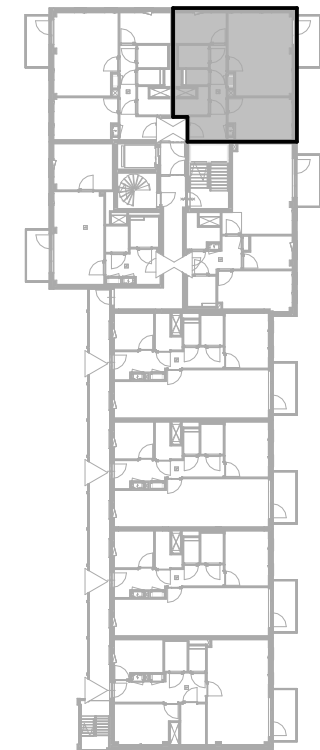

Gouwzeestraat 48, Purmerend

Bouwnummer / type D11 / D.03

Datum 25-08-2025

wm opstelplaats wasmachine
wd opstelplaats wasdroger
kt opstelplaats kooktoesel
kk opstelplaats koelkast
wtw warmteterugwinning

D blok - 1e verdieping

Aan de inhoud van deze tekeningen kunnen geen rechten worden ontleend. De maatvoeringen zijn uitsluitend bedoeld om een impressie te geven en kunnen afwijken van de werkelijkheid.