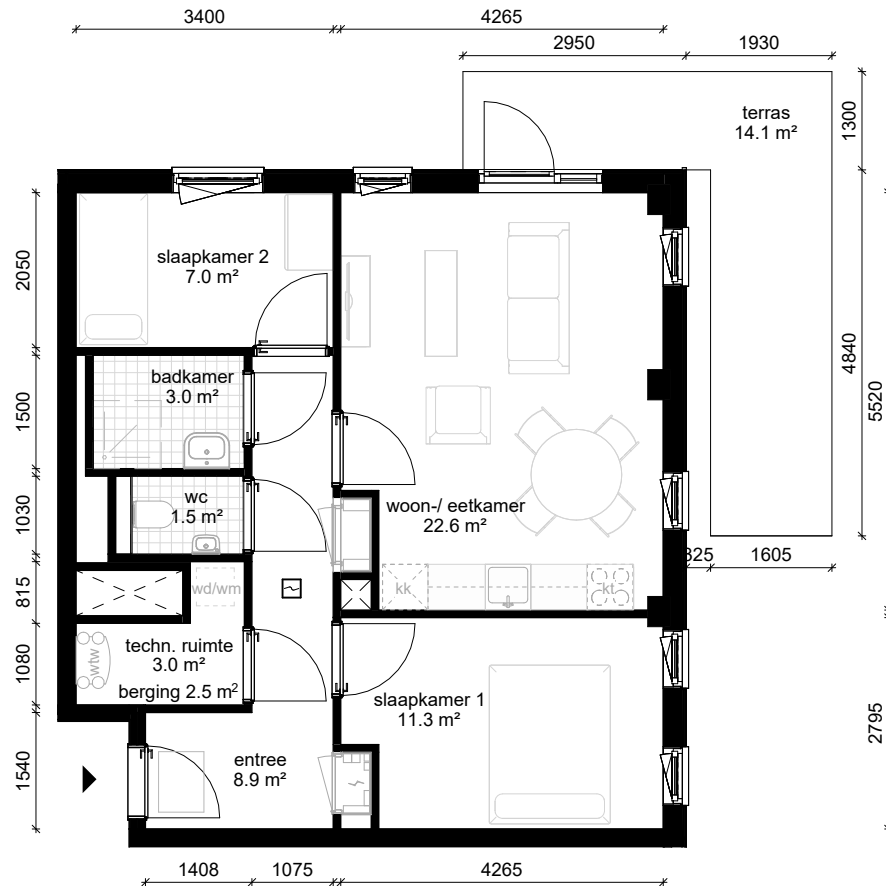

# Gouwzeestraat 44A, Purmerend

Bouwnummer / type D02 / D.04

Datum 25-08-2025

wm opstelplaats wasmachine  
wd opstelplaats wasdroger  
kt opstelplaats kooktoesel  
kk opstelplaats koelkast  
wtw warmteterugwinning

Berging begane grond 5.9 m<sup>2</sup>

D blok - begane grond

Aan de inhoud van deze tekeningen kunnen geen rechten worden ontleend. De maatvoeringen zijn uitsluitend bedoeld om een impressie te geven en kunnen afwijken van de werkelijkheid.