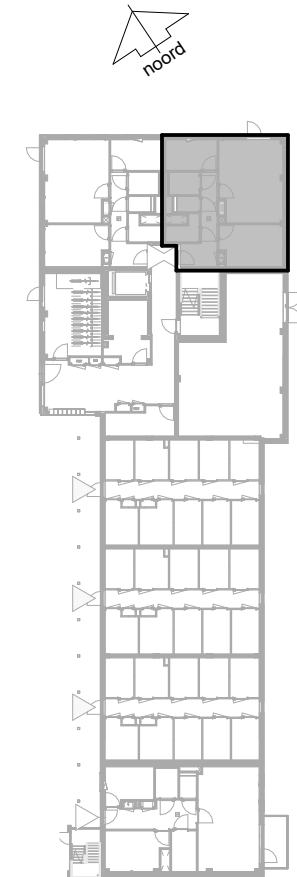

# Gouwzeestraat 44A, Purmerend

Bouwnummer / type D02 / D.04

Datum 25-08-2025

wm opstelplaats wasmachine  
wd opstelplaats wasdroger  
kt opstelplaats kooktoesel  
kk opstelplaats koelkast  
wtw warmteterugwinning

Berging begane grond 5.9 m<sup>2</sup>

D blok - begane grond

Aan de inhoud van deze tekeningen kunnen geen rechten worden ontleend. De maatvoeringen zijn uitsluitend bedoeld om een impressie te geven en kunnen afwijken van de werkelijkheid.