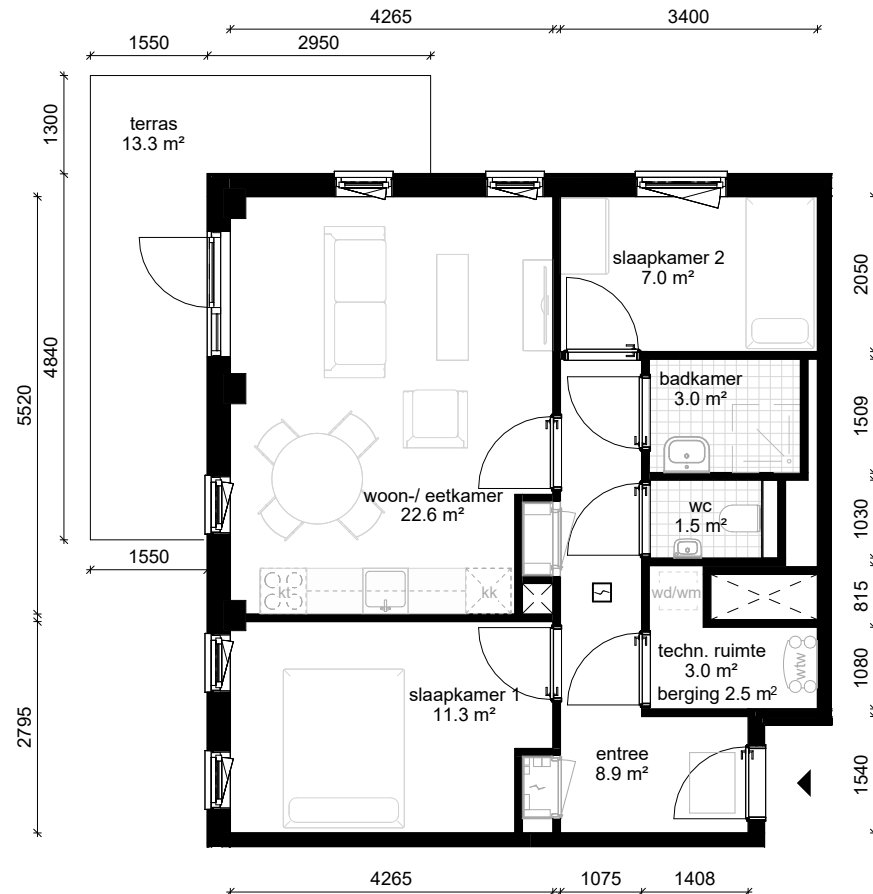

Gouwzeestraat 44, Purmerend

Bouwnummer / type D03 / D.02

Datum 25-08-2025

wm opstelplaats wasmachine
wd opstelplaats wasdroger
kt opstelplaats kooktoesel
kk opstelplaats koelkast
wtw warmteterugwinning

Berging begane grond 5.2 m²

D blok - begane grond

Aan de inhoud van deze tekeningen kunnen geen rechten worden ontleend. De maatvoeringen zijn uitsluitend bedoeld om een impressie te geven en kunnen afwijken van de werkelijkheid.