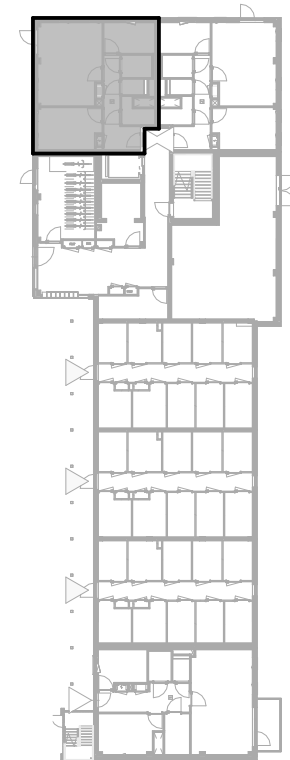

Gouwzeestraat 44, Purmerend

Bouwnummer / type D03 / D.02

Datum 25-08-2025

wm opstelplaats wasmachine
wd opstelplaats wasdroger
kt opstelplaats kooktoesel
kk opstelplaats koelkast
wtw warmteterugwinning

Berging begane grond 5.2 m²

D blok - begane grond

Aan de inhoud van deze tekeningen kunnen geen rechten worden ontleend. De maatvoeringen zijn uitsluitend bedoeld om een impressie te geven en kunnen afwijken van de werkelijkheid.