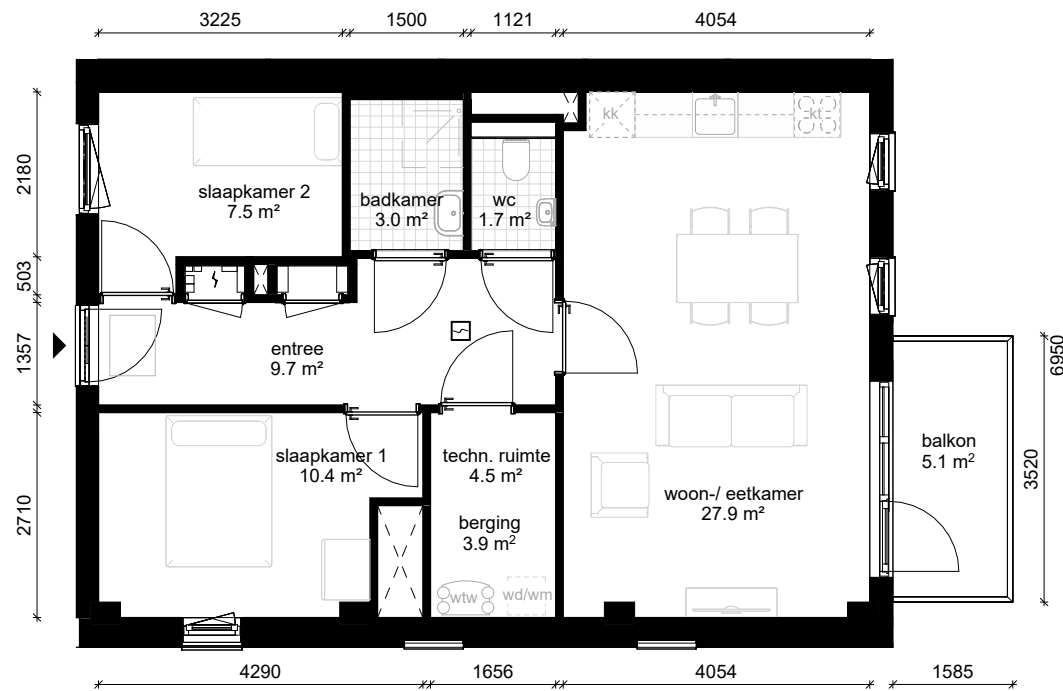

Gouwzeestraat 42, Purmerend

Bouwnummer / type D01 / A.02

Datum 25-08-2025

wm opstelplaats wasmachine
wd opstelplaats wasdroger
kt opstelplaats kooktoesel
kk opstelplaats koelkast
wtw warmteterugwinning

Berging begane grond 5.5 m²

D blok - begane grond

Aan de inhoud van deze tekeningen kunnen geen rechten worden ontleend. De maatvoeringen zijn uitsluitend bedoeld om een impressie te geven en kunnen afwijken van de werkelijkheid.