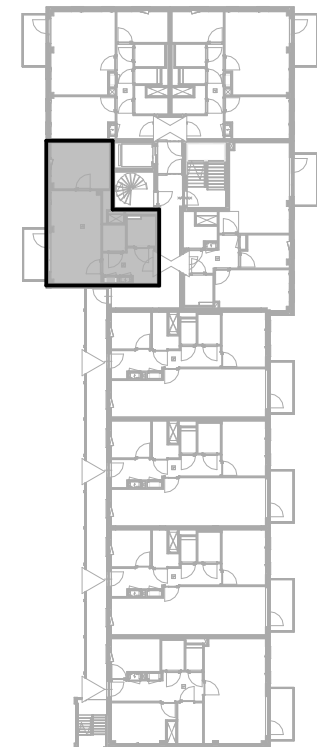

# Gouwzeestraat 46, Purmerend

**Bouwnummer / type** D08 / E.03

**Datum** 25-08-2025

wm opstelplaats wasmachine  
wd opstelplaats wasdroger  
kt opstelplaats kooktoesel  
kk opstelplaats koelkast  
wtw warmteterugwinning

D blok - 1e verdieping

*Aan de inhoud van deze tekeningen kunnen geen rechten worden ontleend. De maatvoeringen zijn uitsluitend bedoeld om een impressie te geven en kunnen afwijken van de werkelijkheid.*