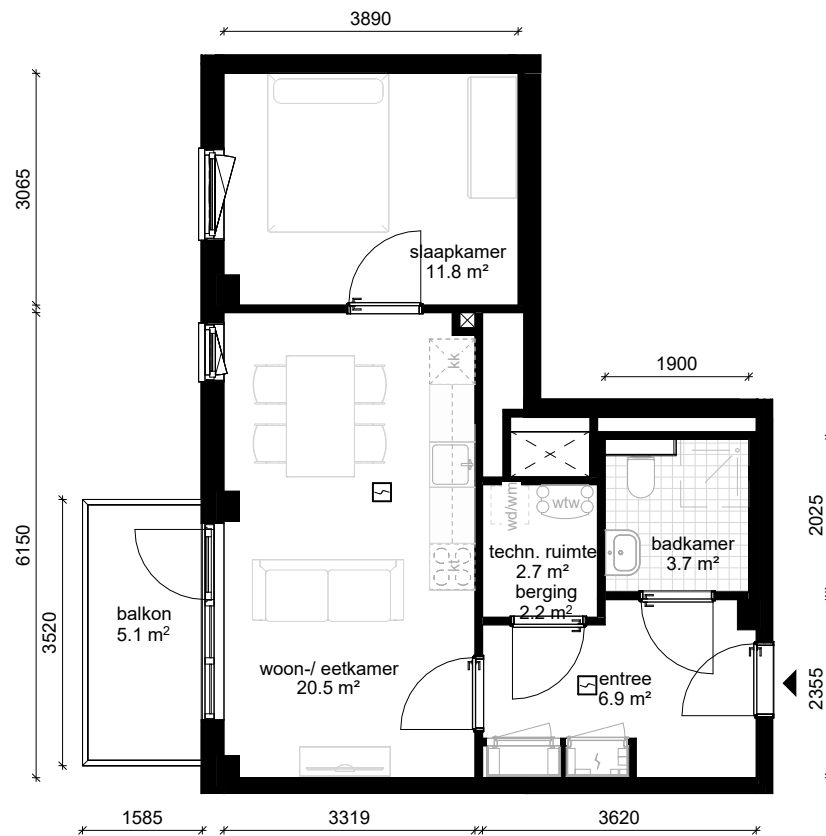

# Gouwzeestraat 46, Purmerend

**Bouwnummer / type** D08 / E.03

**Datum** 25-08-2025

wm opstelplaats wasmachine  
wd opstelplaats wasdroger  
kt opstelplaats kooktoesel  
kk opstelplaats koelkast  
wtw warmteterugwinning

D blok - 1e verdieping

*Aan de inhoud van deze tekeningen kunnen geen rechten worden ontleend. De maatvoeringen zijn uitsluitend bedoeld om een impressie te geven en kunnen afwijken van de werkelijkheid.*