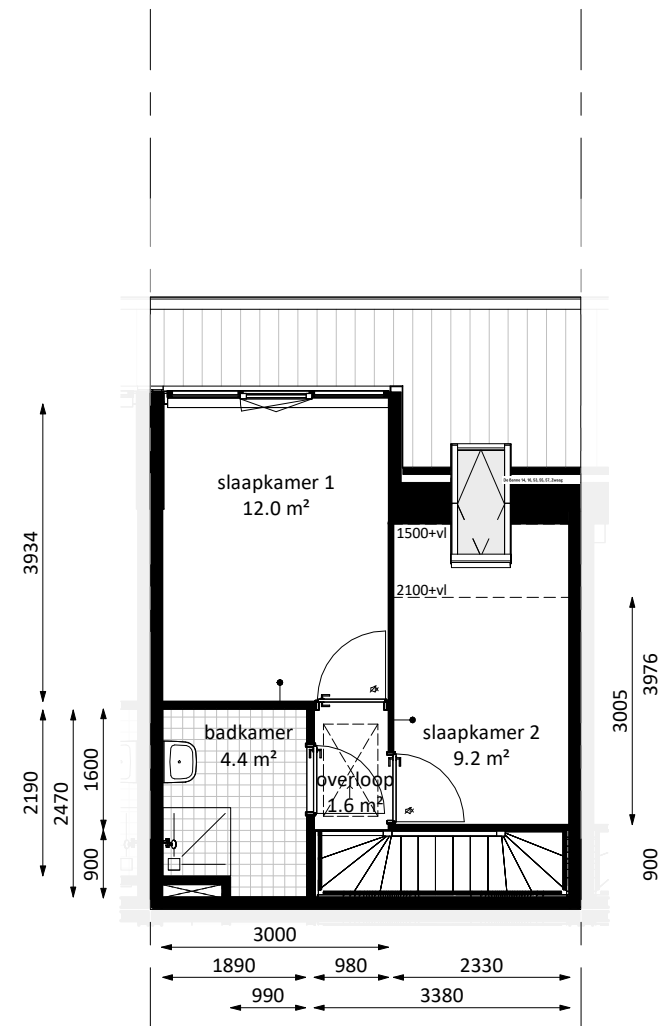

De Banne 14, 16, 53, 55, 57, Blokker

Woningtype A1
03-11-2025

- vv Vloerverwarming verdeler
- wp Warmtepomp
- thermostaat
- ⌘ Geluidwerende binnendeur conform rapportage geluid
- mk Meterkast (afm. cf. regelgeving)
- wm/wd Opstelplaats wasmachine/ wasdroger
- KL kruipluik
- Vlizotrap

begane grond

bergruimte in technische ruimte 2,2 m2

Aan de inhoud van deze tekeningen kunnen geen rechten worden ontleend. De maatvoeringen zijn uitsluitend bedoeld om een impressie te geven en kunnen afwijken van de werkelijkheid

eerste verdieping

vliering