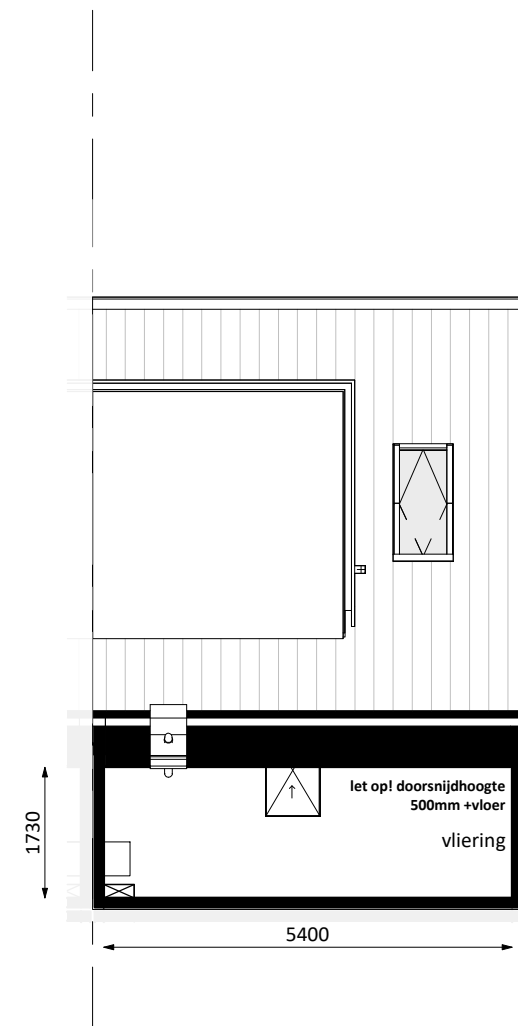

De Banne 14, 16, 53, 55, 57, Blokker

Woningtype A1
03-11-2025

- vv Vloerverwarming verdeler
- wp Warmtepomp
- —•— thermostaat
- ⌘ Geluidwerende binnendeur conform rapportage geluid
- mk Meterkast (afm. cf. regelgeving)
- wm/wd Opstelplaats wasmachine/ wasdroger
- KL kruipluik
- Vlizotrap

bergruimte in technische ruimte 2,2 m2

Aan de inhoud van deze tekeningen kunnen geen rechten worden ontleend. De maatvoeringen zijn uitsluitend bedoeld om een impressie te geven en kunnen afwijken van de werkelijkheid

vliering