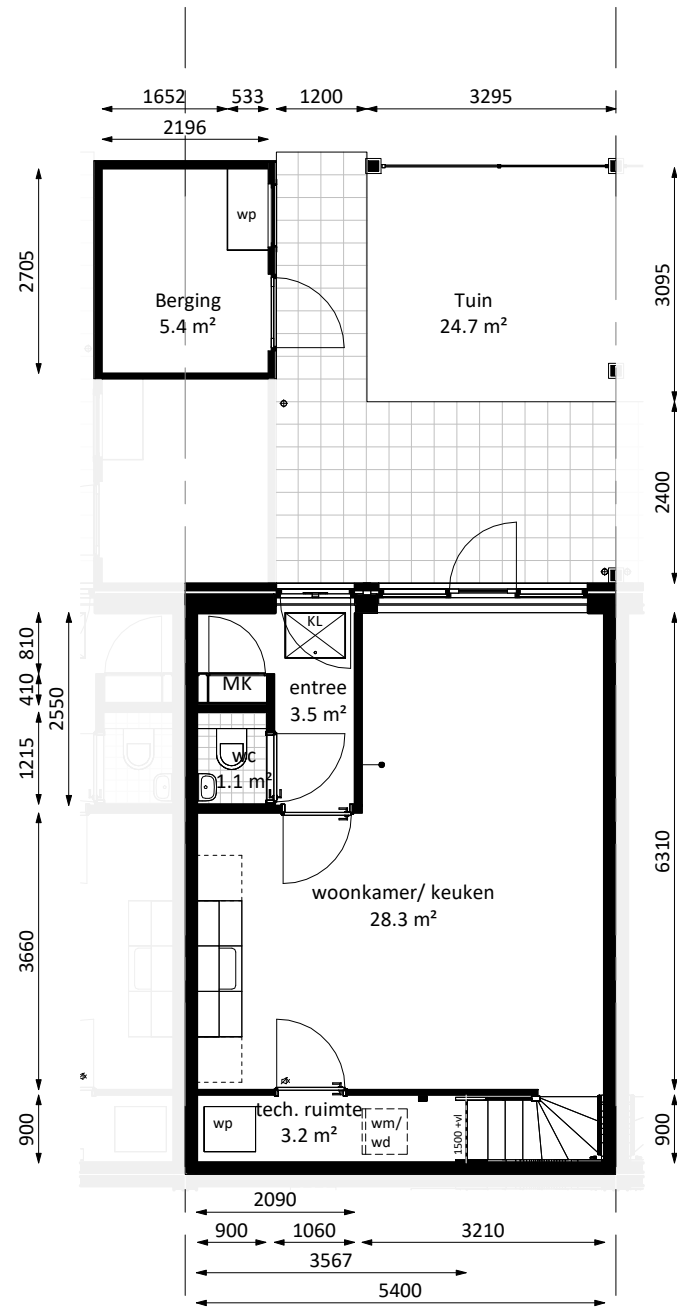

De Banne 14, 16, 53, 55, 57, Blokker

Woningtype A1
03-11-2025

- vv Vloerverwarming verdeler
- wp Warmtepomp
- thermostaat
- ⌘ Geluidwerende binnendeur conform rapportage geluid
- mk Meterkast (afm. cf. regelgeving)
- wm/wd Opstelplaats wasmachine/ wasdroger
- KL kruipluik
- Vlizotrap

begane grond

bergruimte in technische ruimte 2,2 m2

Aan de inhoud van deze tekeningen kunnen geen rechten worden ontleend. De maatvoeringen zijn uitsluitend bedoeld om een impressie te geven en kunnen afwijken van de werkelijkheid

eerste verdieping

vliering