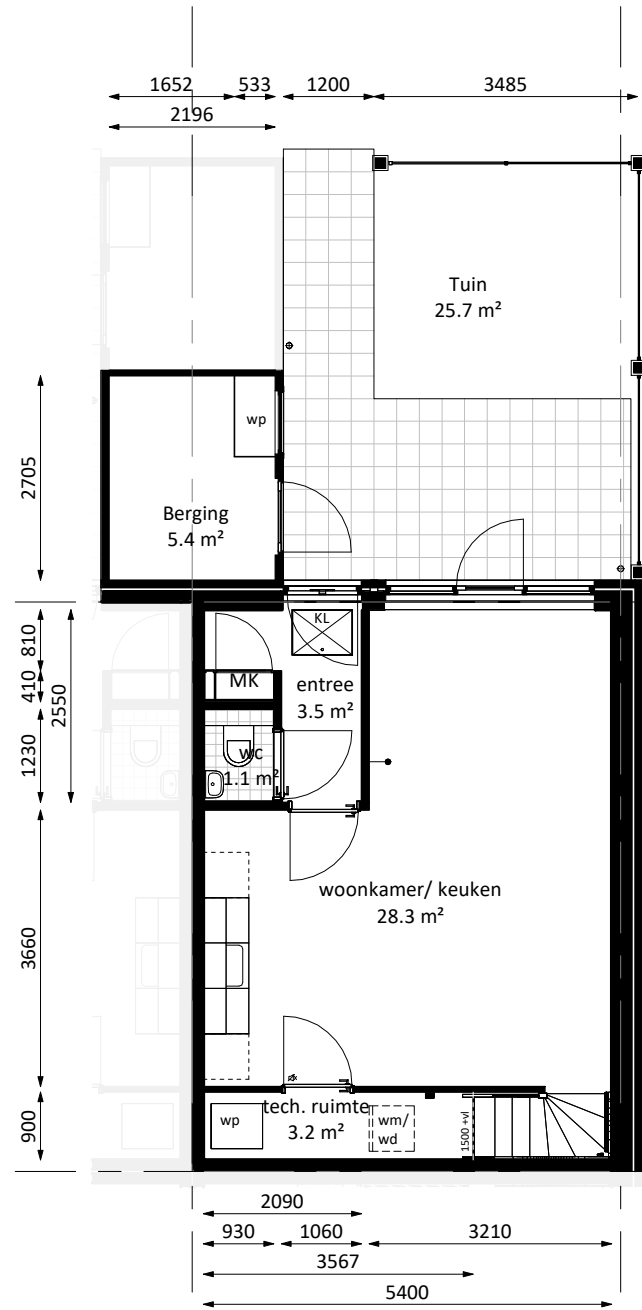

De Banne 59, Blokker

Woningtype A3
03-11-2025

- vv Vloerverwarming verdeler
- wp Warmtepomp
- thermostat
- ⊛ Geluidwerende binnendeur conform rapportage geluid
- mk Meterkast (afm. cf. regelgeving)
- wm/wd Opstelplaats wasmachine/ wasdroger
- KL kruipluik
- Vlizo-trap

begane grond

bergruimte in technische ruimte 2,2 m2

Aan de inhoud van deze tekeningen kunnen geen rechten worden ontleend. De maatvoeringen zijn uitsluitend bedoeld om een impressie te geven en kunnen afwijken van de werkelijkheid

eerste verdieping

vliering