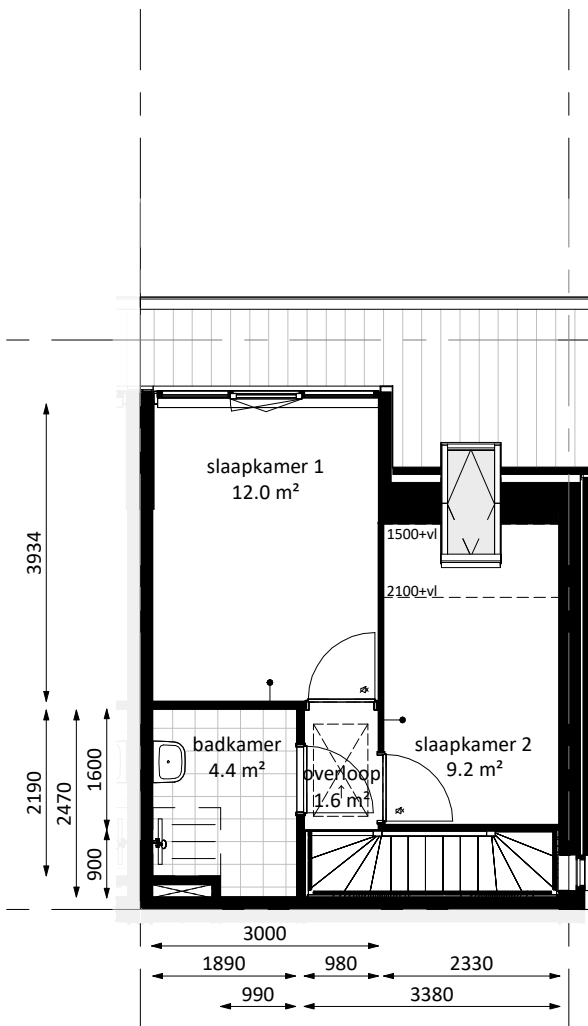

De Banne 59, Blokker

Woningtype A3
03-11-2025

- vv Vloerverwarming verdeler
- wp Warmtepomp
- thermostat
- ⊛ Geluidwerende binnendeur conform rapportage geluid
- mk Meterkast (afm. cf. regelgeving)
- wm/wd Opstelplaats wasmachine/ wasdroger
- KL kruipluik
- Vlizo-trap

begane grond

bergruimte in technische ruimte 2,2 m2

Aan de inhoud van deze tekeningen kunnen geen rechten worden ontleend. De maatvoeringen zijn uitsluitend bedoeld om een impressie te geven en kunnen afwijken van de werkelijkheid