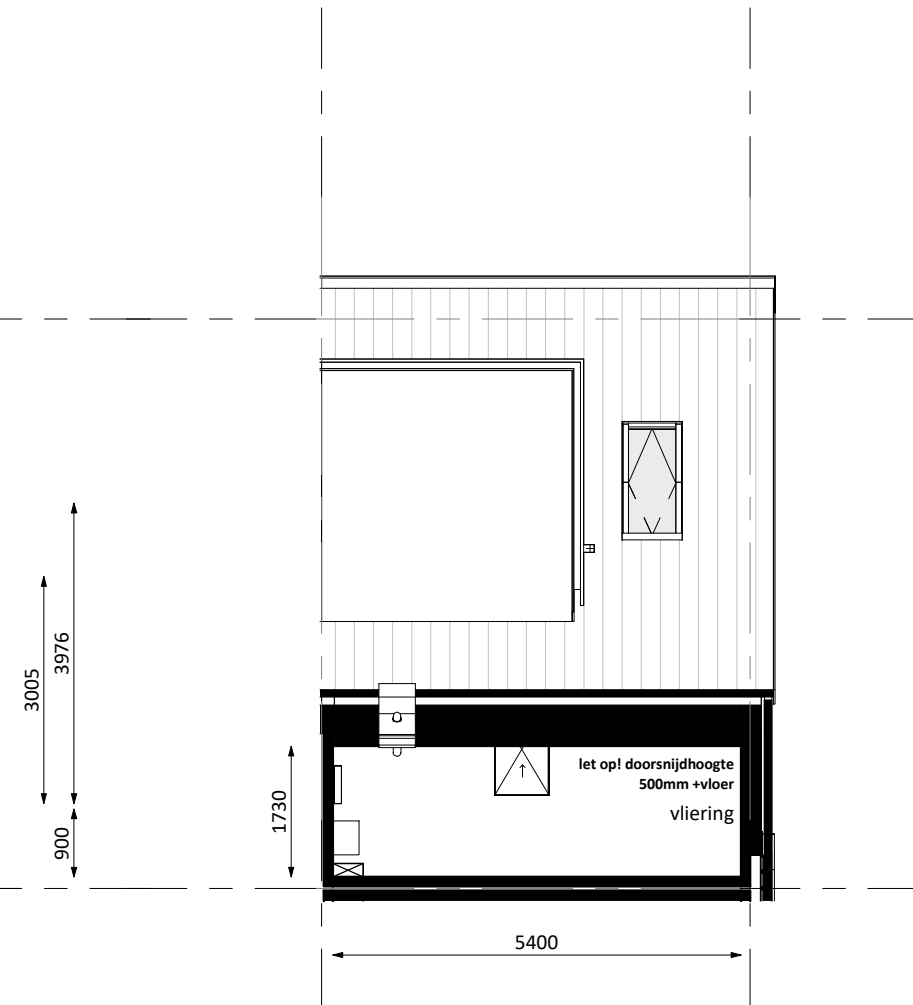

De Banne 59, Blokker

Woningtype A3
03-11-2025

- vv Vloerverwarming verdeler
- wp Warmtepomp
- thermostat
- ⊛ Geluidwerende binnendeur conform rapportage geluid
- mk Meterkast (afm. cf. regelgeving)
- wm/wd Opstelplaats wasmachine/ wasdroger
- KL kruipluik
- Vlizo-trap

begane grond

bergruimte in technische ruimte 2,2 m2

Aan de inhoud van deze tekeningen kunnen geen rechten worden ontleend. De maatvoeringen zijn uitsluitend bedoeld om een impressie te geven en kunnen afwijken van de werkelijkheid

eerste verdieping

vliering