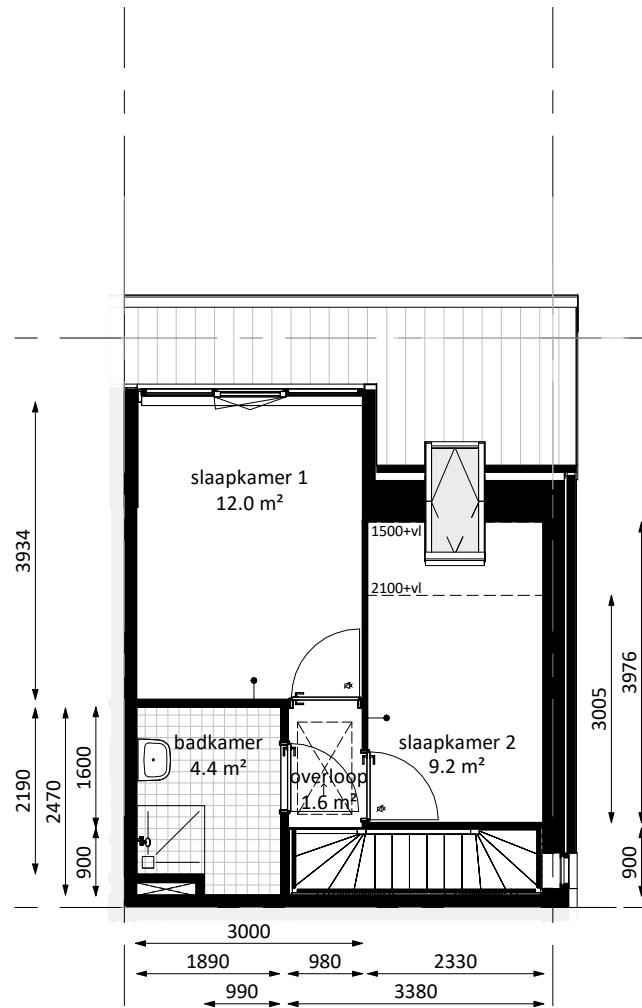

De Banne 18, Blokker

Woningtype A2
03-11-2025

- vv Vloerverwarming verdeler
- wp Warmtepomp
- thermostaat
- ⌘ Geluidwerende binnendeur conform rapportage geluid
- mk Meterkast (afm. cf. regelgeving)
- wm/wd Opstelplaats wasmachine/ wasdroger
- KL kruipluik
- VlizoTrap

begane grond

eerste verdieping

vliering

bergruimte in technische ruimte 2,2 m2

Aan de inhoud van deze tekeningen kunnen geen rechten worden ontleend. De maatvoeringen zijn uitsluitend bedoeld om een impressie te geven en kunnen afwijken van de werkelijkheid