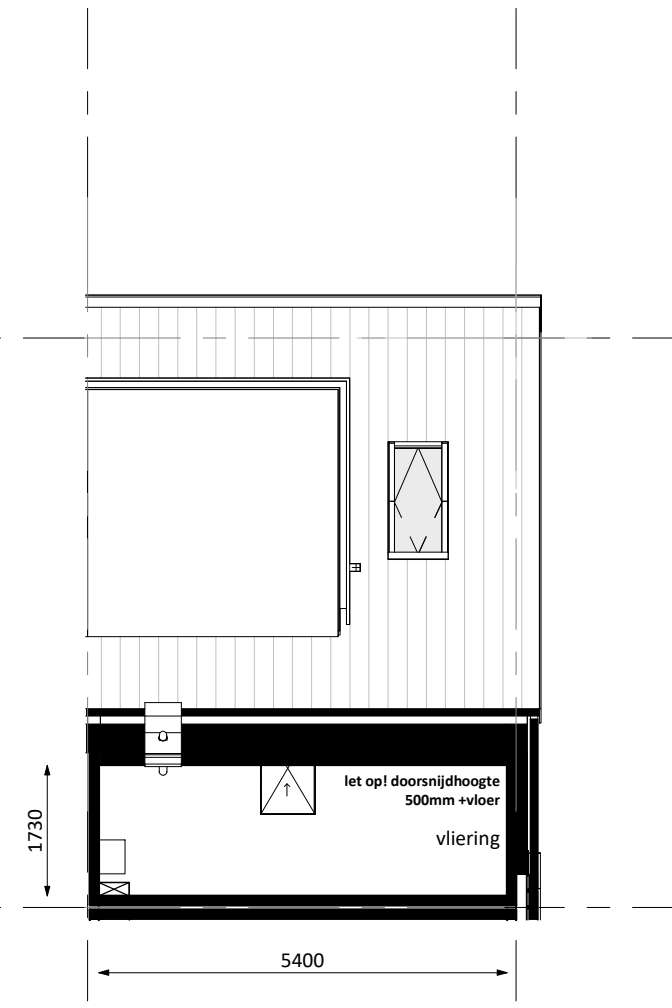

De Banne 18, Blokker

Woningtype A2
03-11-2025

- vv Vloerverwarming verdeler
- wp Warmtepomp
- thermostaat
- ⌘ Geluidwerende binnendeur conform rapportage geluid
- mk Meterkast (afm. cf. regelgeving)
- wm/wd Opstelplaats wasmachine/ wasdroger
- KL kruipluik
- VlizoTrap

begane grond

eerste verdieping

vliering

bergruimte in technische ruimte 2,2 m2

Aan de inhoud van deze tekeningen kunnen geen rechten worden ontleend. De maatvoeringen zijn uitsluitend bedoeld om een impressie te geven en kunnen afwijken van de werkelijkheid