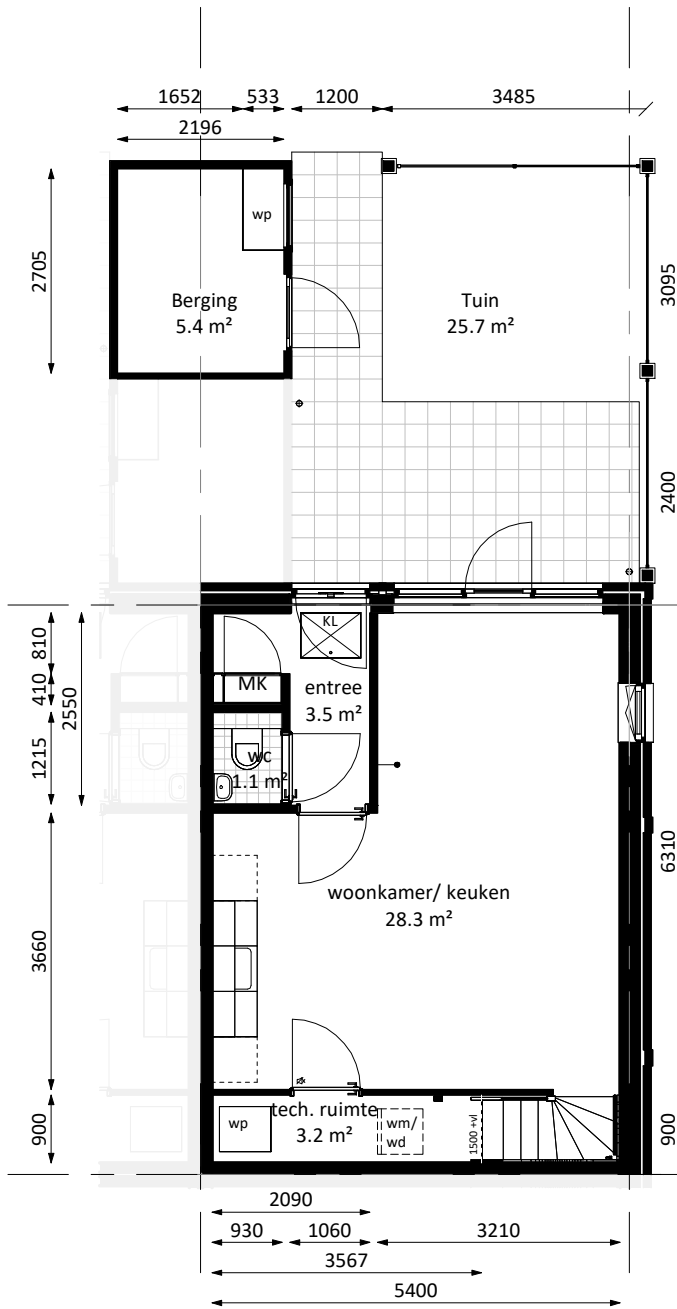

De Banne 18, Blokker

Woningtype A2
03-11-2025

- vv Vloerverwarming verdeler
- wp Warmtepomp
- thermostaat
- ⌘ Geluidwerende binnendeur conform rapportage geluid
- mk Meterkast (afm. cf. regelgeving)
- wm/wd Opstelplaats wasmachine/ wasdroger
- KL kruipluik
- VlizoTrap

begane grond

eerste verdieping

vliering

bergruimte in technische ruimte 2,2 m2

Aan de inhoud van deze tekeningen kunnen geen rechten worden ontleend. De maatvoeringen zijn uitsluitend bedoeld om een impressie te geven en kunnen afwijken van de werkelijkheid