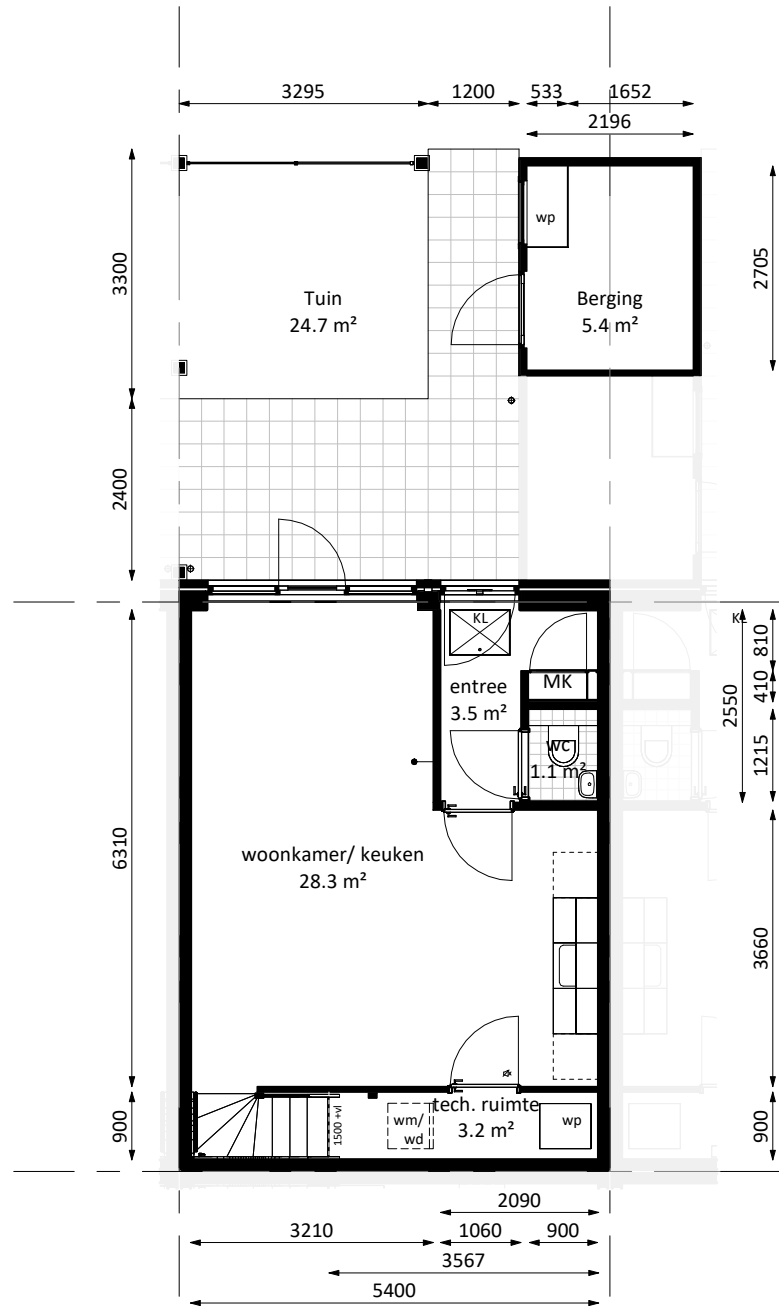

De Banne 15, 17, 54, 56, 58, Blokker

Woningtype A1s
03-11-2025

- vv Vloerverwarming verdeler
- wp Warmtepomp
- thermostaat
- ⌘ Geluidwerende binnendeur conform rapportage geluid
- mk Meterkast (afm. cf. regelgeving)
- wm/wd Opstelplaats wasmachine/ wasdroger
- KL kruipluik
- VlizoTrap

begane grond

eerste verdieping

vliering

bergruimte in technische ruimte 2,2 m2

Aan de inhoud van deze tekeningen kunnen geen rechten worden ontleend. De maatvoeringen zijn uitsluitend bedoeld om een impressie te geven en kunnen afwijken van de werkelijkheid