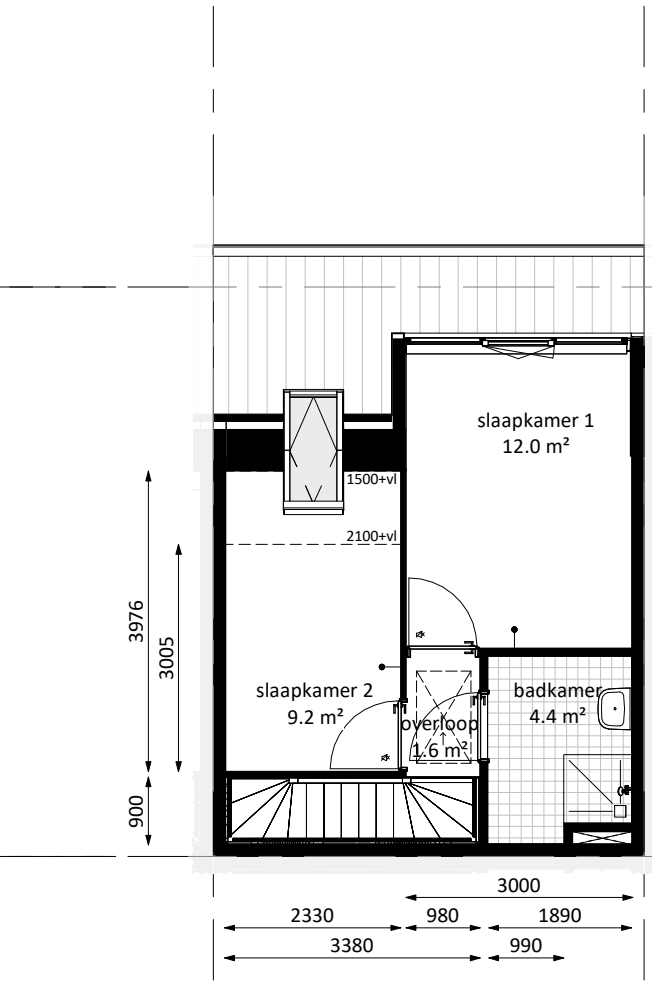

De Banne 15, 17, 54, 56, 58, Blokker

Woningtype A1s
03-11-2025

- vv Vloerverwarming verdeler
- wp Warmtepomp
- thermostaat
- ⌘ Geluidwerende binnendeur conform rapportage geluid
- mk Meterkast (afm. cf. regelgeving)
- wm/wd Opstelplaats wasmachine/ wasdroger
- KL kruipluik
- VlizoTrap

begane grond

eerste verdieping

vliering

bergruimte in technische ruimte 2,2 m2

Aan de inhoud van deze tekeningen kunnen geen rechten worden ontleend. De maatvoeringen zijn uitsluitend bedoeld om een impressie te geven en kunnen afwijken van de werkelijkheid