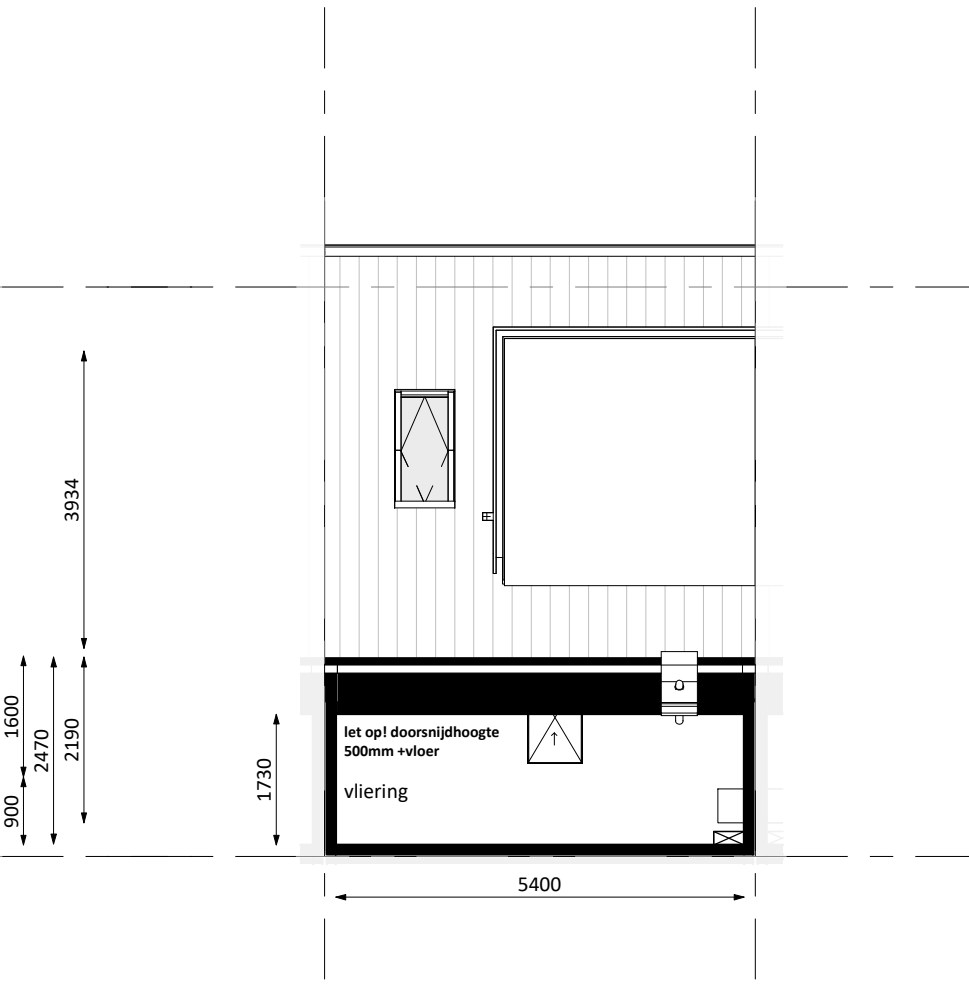

De Banne 15, 17, 54, 56, 58, Blokker

Woningtype A1s
03-11-2025

- vv Vloerverwarming verdeler
- wp Warmtepomp
- thermostaat
- ⌘ Geluidwerende binnendeur conform rapportage geluid
- mk Meterkast (afm. cf. regelgeving)
- wm/wd Opstelplaats wasmachine/ wasdroger
- KL kruipluik
- VlizoTrap

begane grond

eerste verdieping

vliering

bergruimte in technische ruimte 2,2 m2

Aan de inhoud van deze tekeningen kunnen geen rechten worden ontleend. De maatvoeringen zijn uitsluitend bedoeld om een impressie te geven en kunnen afwijken van de werkelijkheid