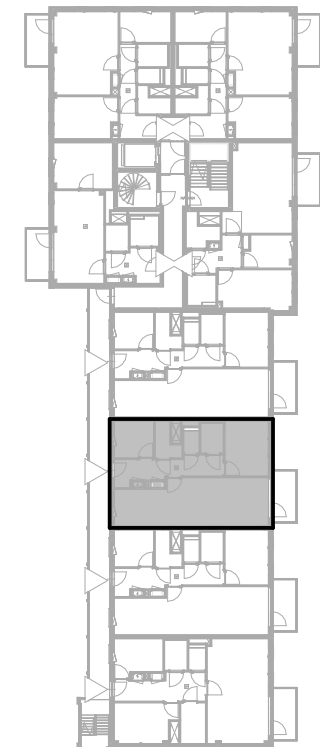

D blok - 2e verdieping

Aan de inhoud van deze tekeningen kunnen geen rechten worden ontleend. De maatvoeringen zijn uitsluitend bedoeld om een impressie te geven en kunnen afwijken van de werkelijkheid.