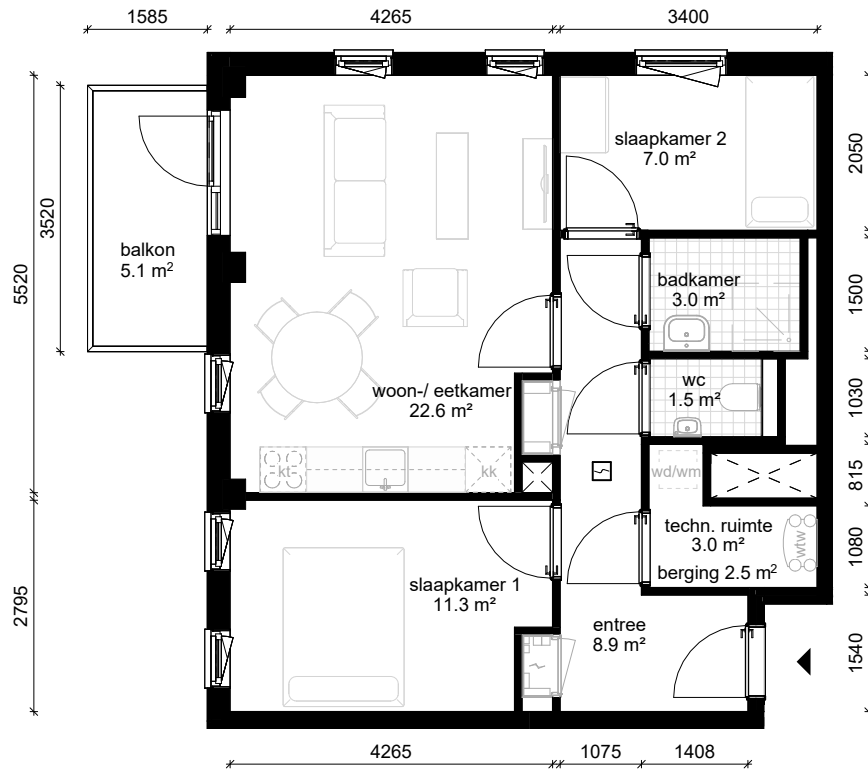

Gouwzeestraat 70A, Purmerend

Bouwnummer / type D29 / D.02

Datum 25-08-2025

wm opstelplaats wasmachine
wd opstelplaats wasdroger
kt opstelplaats kooktoesel
kk opstelplaats koelkast
wtw warmteterugwinning

Berging begane grond 5.3 m²