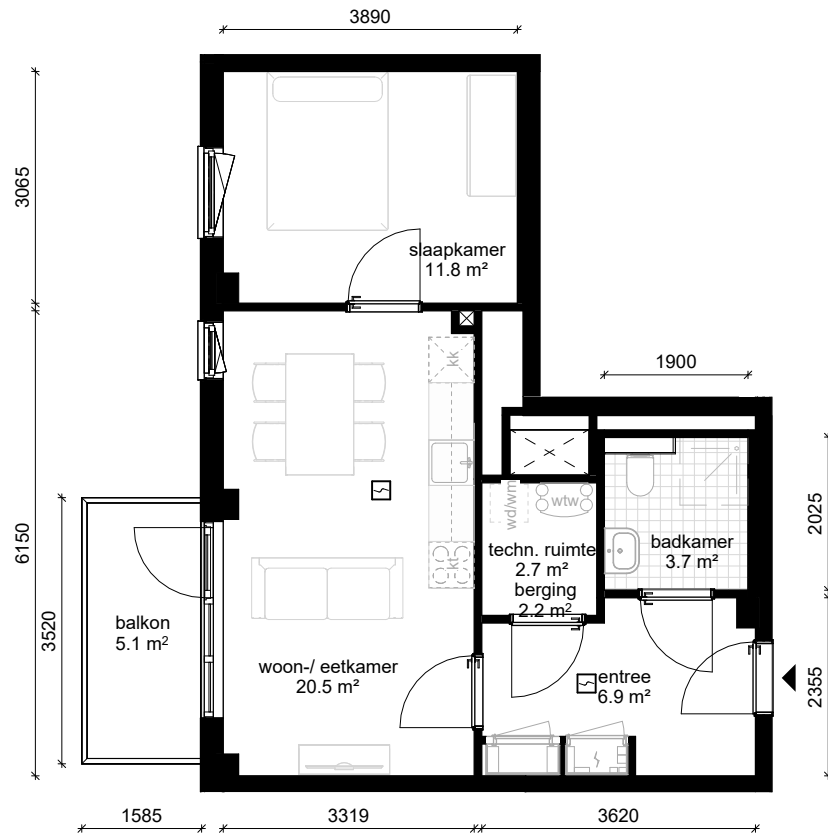

Gouwzeestraat 62, Purmerend

Bouwnummer / type D24 / E.03

Datum 25-08-2025

wm opstelplaats wasmachine
wd opstelplaats wasdroger
kt opstelplaats kooktoesel
kk opstelplaats koelkast
wtw warmteterugwinning

D blok - 3e verdieping

Aan de inhoud van deze tekeningen kunnen geen rechten worden ontleend. De maatvoeringen zijn uitsluitend bedoeld om een impressie te geven en kunnen afwijken van de werkelijkheid.