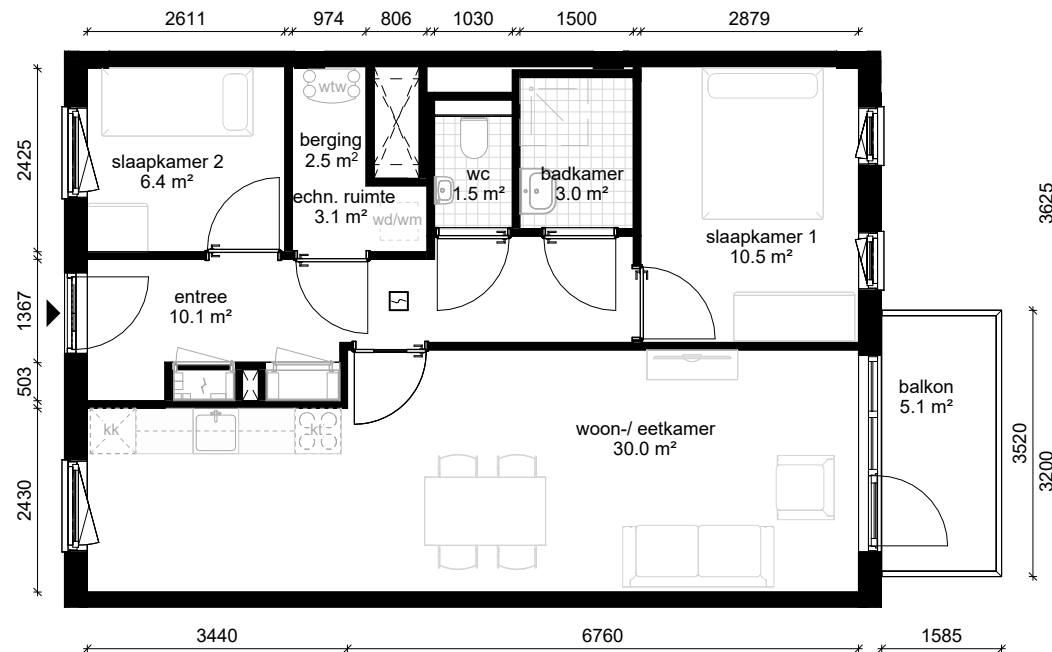

Gouwzeestraat 66, Purmerend

Bouwnummer / type D23 / B.06

Datum 25-08-2025

wm opstelplaats wasmachine
wd opstelplaats wasdroger
kt opstelplaats kooktoesel
kk opstelplaats koelkast
wtw warmteterugwinning

Berging begane grond 5.4 m²