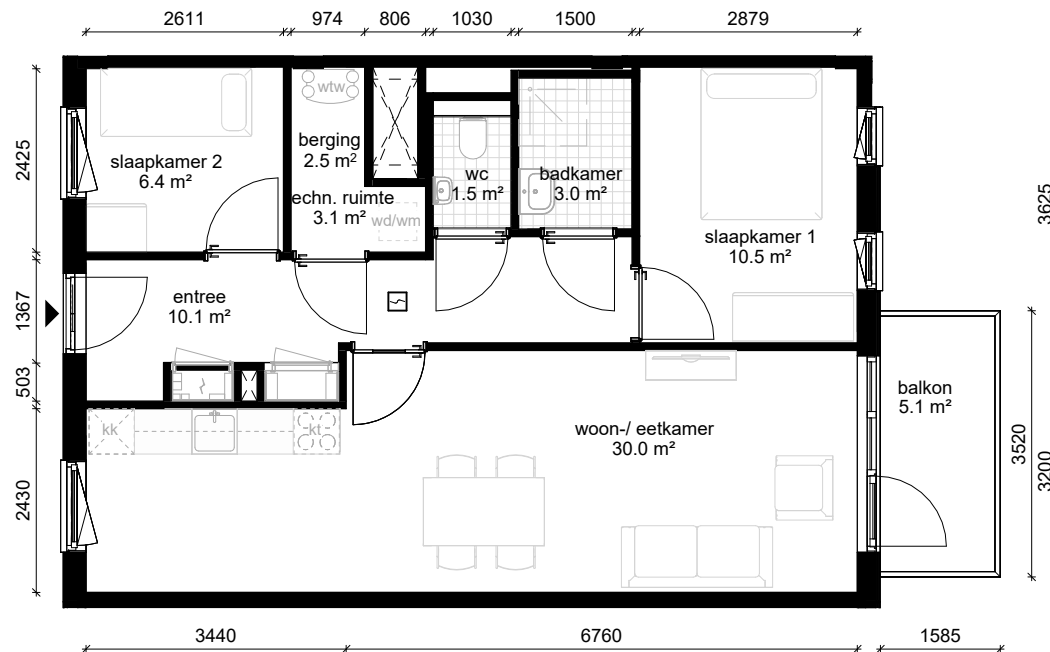

Gouwzeestraat 58, Purmerend

Bouwnummer / type D15 / B.06

Datum 25-08-2025

wm opstelplaats wasmachine
wd opstelplaats wasdroger
kt opstelplaats kooktoesel
kk opstelplaats koelkast
wtw warmteterugwinning

Berging begane grond 5.2 m²