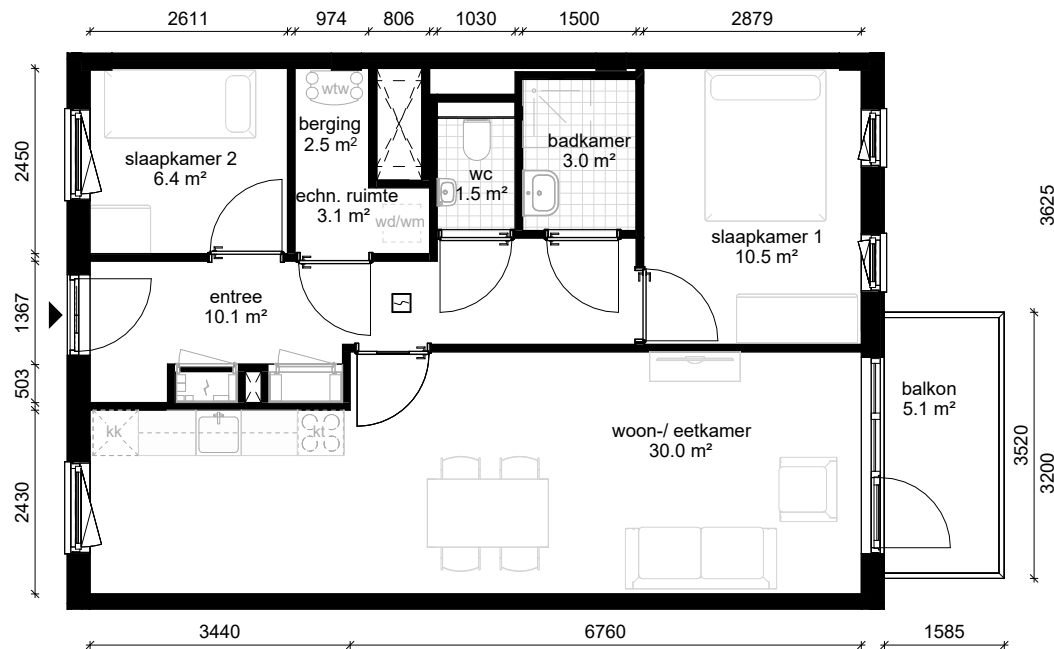

Gouwzeestraat 60, Purmerend

Bouwnummer / type D13 / B.00

Datum 25-08-2025

wm opstelplaats wasmachine
wd opstelplaats wasdroger
kt opstelplaats kooktoesel
kk opstelplaats koelkast
wtw warmteterugwinning

Berging begane grond 5.3 m²