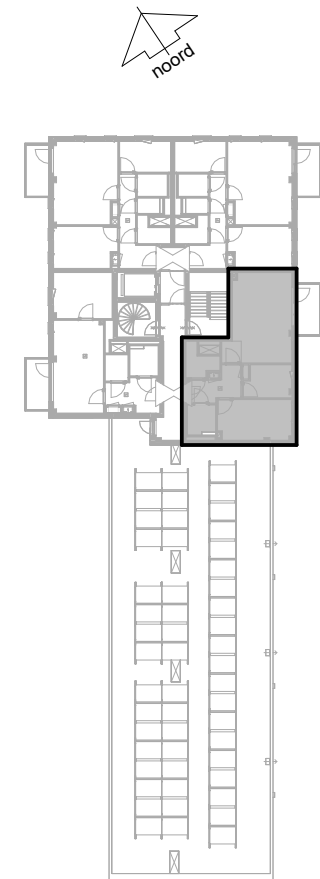

Gouwzeestraat 76A, Purmerend

Bouwnummer / type D34 / C.06

Datum 25-08-2025

wm opstelplaats wasmachine
wd opstelplaats wasdroger
kt opstelplaats kooktoesel
kk opstelplaats koelkast
wtw warmteterugwinning

D blok - 5e verdieping

Aan de inhoud van deze tekeningen kunnen geen rechten worden ontleend. De maatvoeringen zijn uitsluitend bedoeld om een impressie te geven en kunnen afwijken van de werkelijkheid.