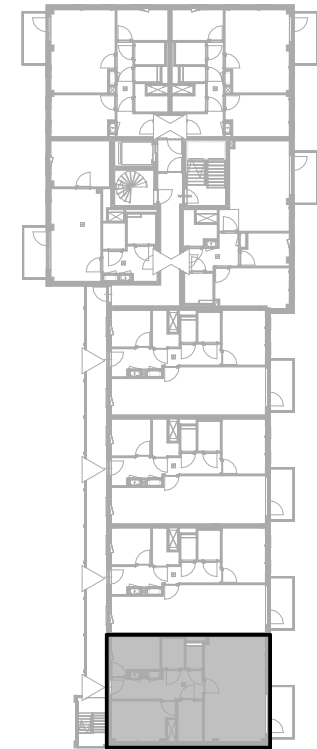

Bouwnummer / type D12 / A.02

Datum 25-08-2025

wm opstelplaats wasmachine
wd opstelplaats wasdroger
kt opstelplaats kooktoesel
kk opstelplaats koelkast
wtw warmteterugwinning

Berging begane grond 5.9 m²

D blok - 2e verdieping