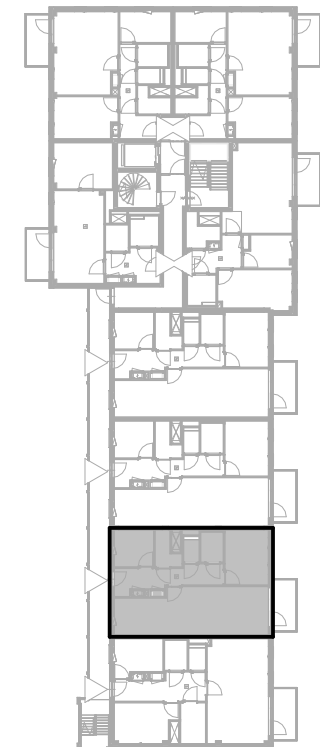

D blok - 3e verdieping

Aan de inhoud van deze tekeningen kunnen geen rechten worden ontleend. De maatvoeringen zijn uitsluitend bedoeld om een impressie te geven en kunnen afwijken van de werkelijkheid.