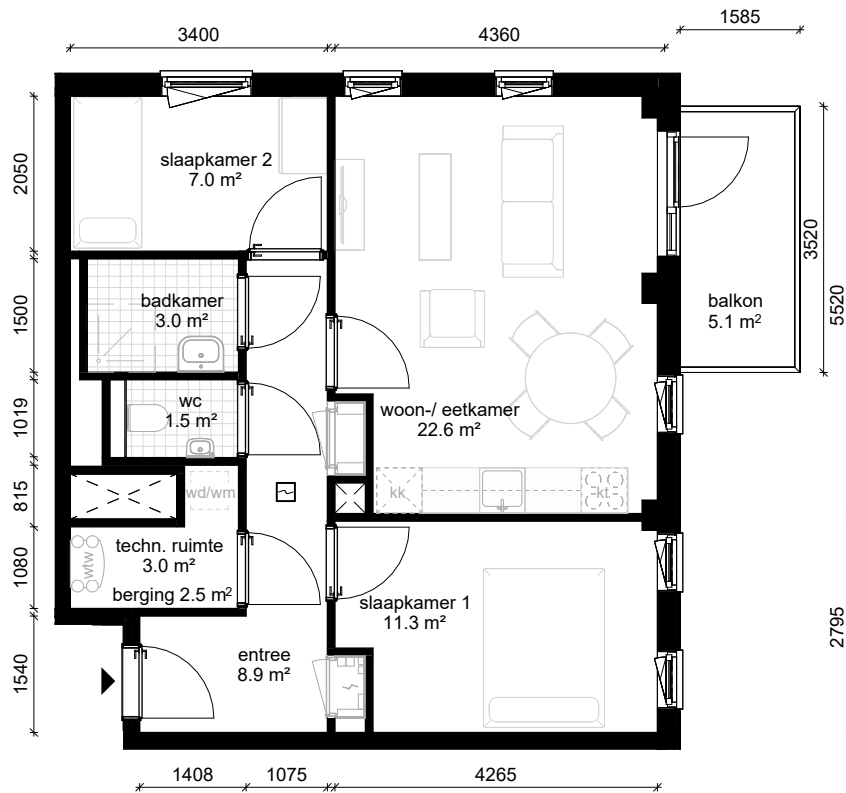

Gouwzeestraat 76, Purmerend

Bouwnummer / type D35 / D.03

Datum 25-08-2025

wm opstelplaats wasmachine
wd opstelplaats wasdroger
kt opstelplaats kooktoesel
kk opstelplaats koelkast
wtw warmteterugwinning

Berging begane grond 5.0 m²