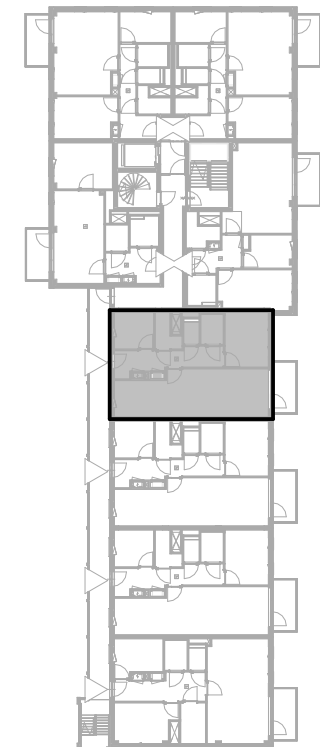

D blok - 1e verdieping

Aan de inhoud van deze tekeningen kunnen geen rechten worden ontleend. De maatvoeringen zijn uitsluitend bedoeld om een impressie te geven en kunnen afwijken van de werkelijkheid.

Gouwestraat 50, Purmerend

Bouwnummer / type D07 / B.06

Datum 25-08-2025

wm opstelplaats wasmachine
wd opstelplaats wasdroger
kt opstelplaats kooktoesel
kk opstelplaats koelkast
wtw warmteterugwinning

Berging begane grond 5.9 m²