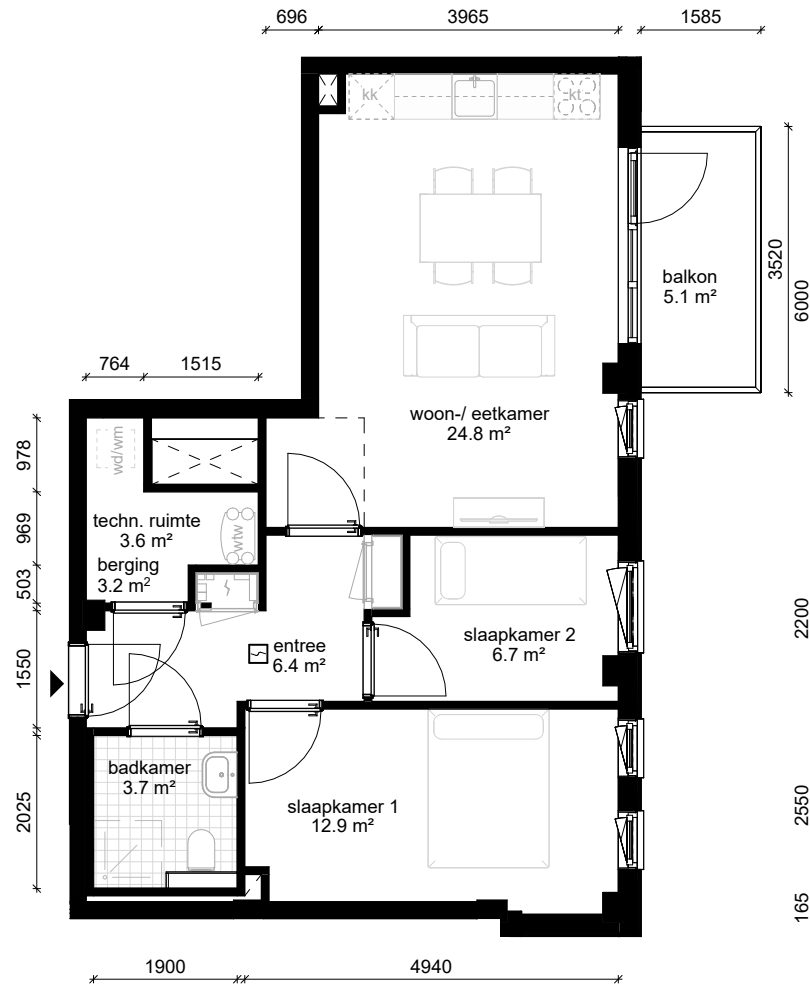

Gouwzeestraat 64A, Purmerend

Bouwnummer / type D26 / C.04

Datum 25-08-2025

wm opstelplaats wasmachine
wd opstelplaats wasdroger
kt opstelplaats kooktoesel
kk opstelplaats koelkast
wtw warmteterugwinning

Berging begane grond 5.4 m²