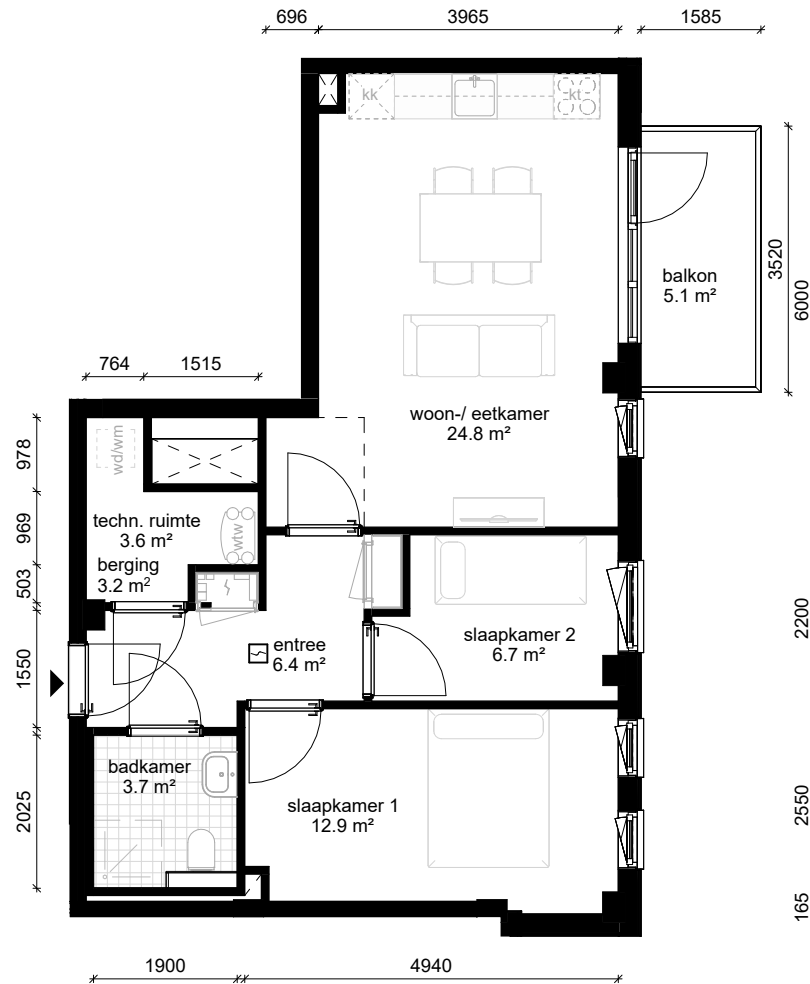

Gouwzeestraat 48A, Purmerend

Bouwnummer / type D10 / C.04

Datum 25-08-2025

wm opstelplaats wasmachine
wd opstelplaats wasdroger
kt opstelplaats kooktoesel
kk opstelplaats koelkast
wtw warmteterugwinning

Berging begane grond 5.0 m²

Aan de inhoud van deze tekeningen kunnen geen rechten worden ontleend. De maatvoeringen zijn uitsluitend bedoeld om een impressie te geven en kunnen afwijken van de werkelijkheid.