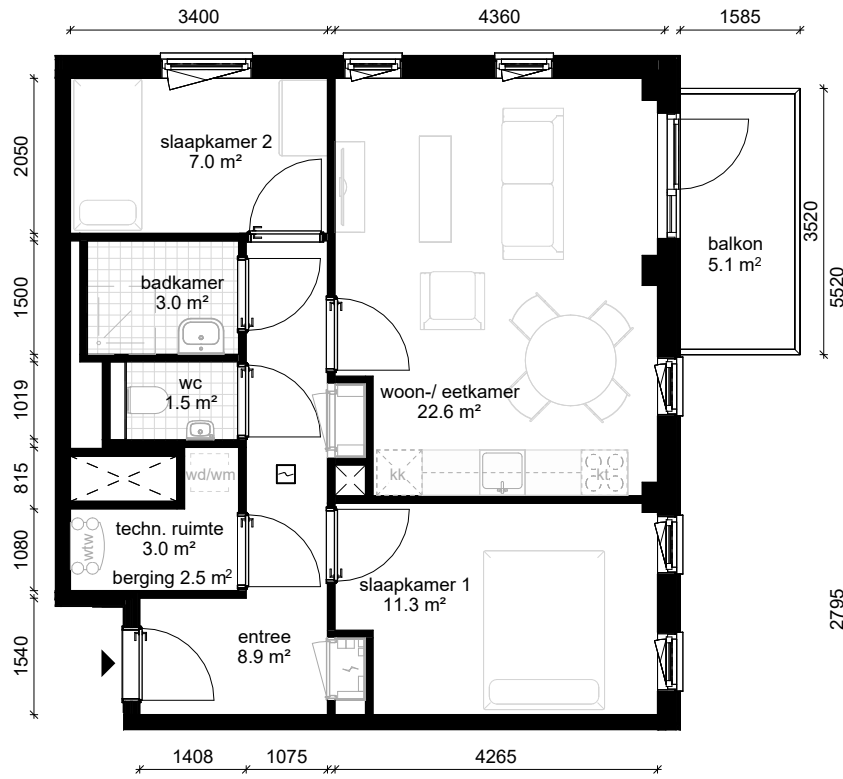

Gouwzeestraat 64, Purmerend

Bouwnummer / type D27 / D.03

Datum 25-08-2025

wm opstelplaats wasmachine
wd opstelplaats wasdroger
kt opstelplaats kooktoesel
kk opstelplaats koelkast
wtw warmteterugwinning

Berging begane grond 5.4 m²