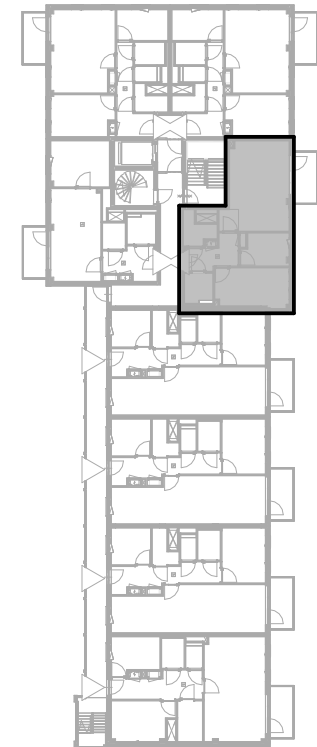

Gouwzeestraat 56A, Purmerend

Bouwnummer / type D18 / C.04

Datum 25-08-2025

wm opstelplaats wasmachine
wd opstelplaats wasdroger
kt opstelplaats kooktoesel
kk opstelplaats koelkast
wtw warmteterugwinning

D blok - 2e verdieping

Berging begane grond 5.9 m²

Aan de inhoud van deze tekeningen kunnen geen rechten worden ontleend. De maatvoeringen zijn uitsluitend bedoeld om een impressie te geven en kunnen afwijken van de werkelijkheid.