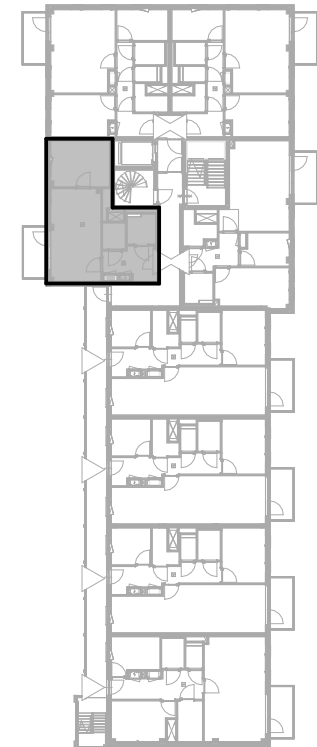

Gouwzeestraat 54, Purmerend

Bouwnummer / type D16 / E.03

Datum 25-08-2025

wm opstelplaats wasmachine
wd opstelplaats wasdroger
kt opstelplaats kooktoesel
kk opstelplaats koelkast
wtw warmteterugwinning

D blok - 2e verdieping

Aan de inhoud van deze tekeningen kunnen geen rechten worden ontleend. De maatvoeringen zijn uitsluitend bedoeld om een impressie te geven en kunnen afwijken van de werkelijkheid.