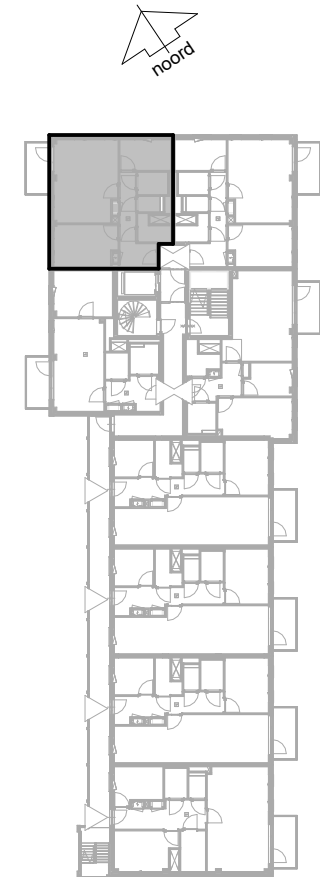

Gouwzeestraat 62A, Purmerend

Bouwnummer / type D25 / D.02

Datum 25-08-2025

wm opstelplaats wasmachine
wd opstelplaats wasdroger
kt opstelplaats kooktoesel
kk opstelplaats koelkast
wtw warmteterugwinning

D blok - 3e verdieping

Aan de inhoud van deze tekeningen kunnen geen rechten worden ontleend. De maatvoeringen zijn uitsluitend bedoeld om een impressie te geven en kunnen afwijken van de werkelijkheid.