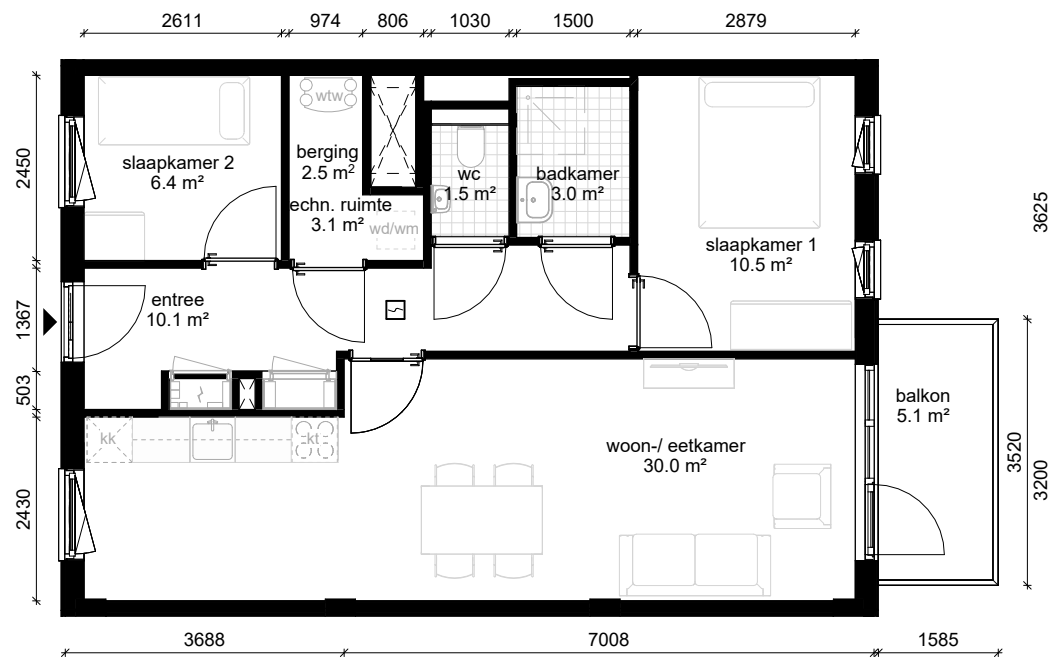

Gouwzeestraat 58A, Purmerend

Bouwnummer / type D14 / B.02

Datum 25-08-2025

wm opstelplaats wasmachine
wd opstelplaats wasdroger
kt opstelplaats kooktoesel
kk opstelplaats koelkast
wtw warmteterugwinning

Berging begane grond 5.3 m²