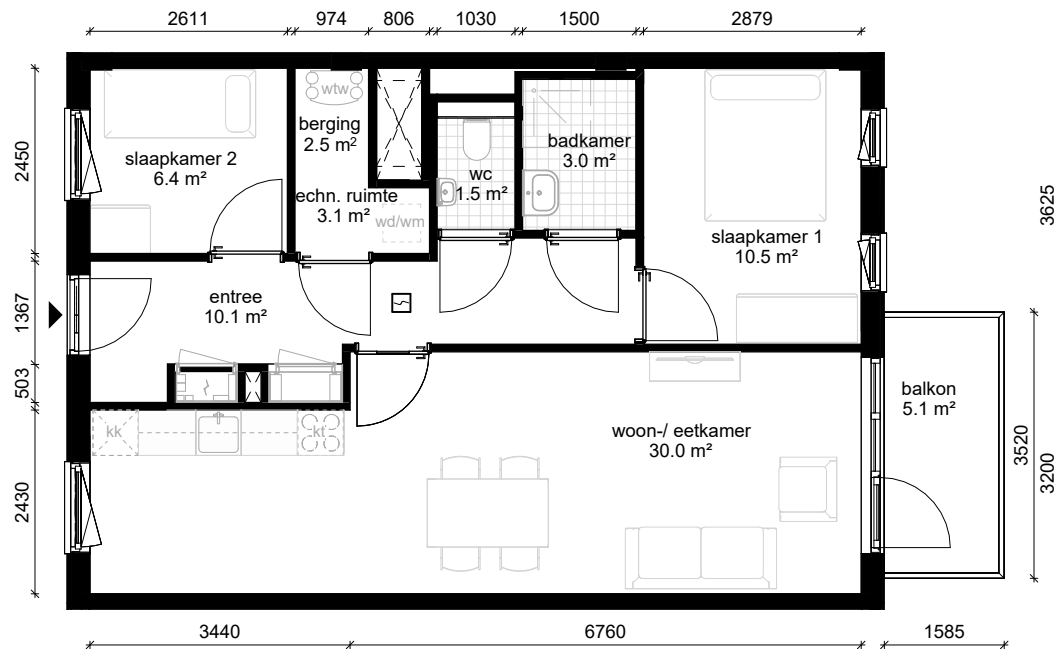

Gouwzeestraat 68, Purmerend

Bouwnummer / type D21 / B.00

Datum 25-08-2025

wm opstelplaats wasmachine
wd opstelplaats wasdroger
kt opstelplaats kooktoesel
kk opstelplaats koelkast
wtw warmteterugwinning

Berging begane grond 5.9 m²