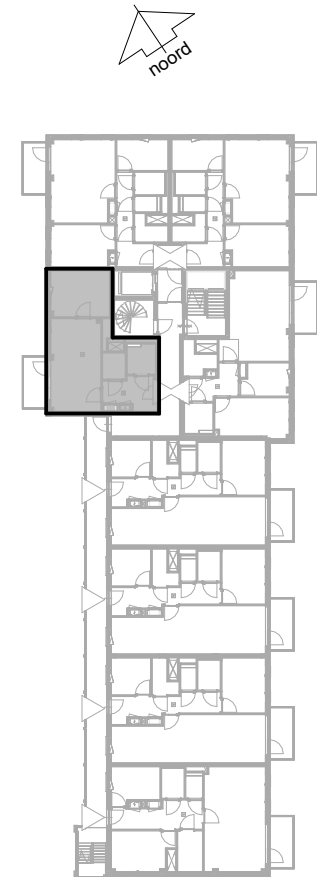

Gouwzeestraat 62, Purmerend

Bouwnummer / type D24 / E.03

Datum 25-08-2025

wm opstelplaats wasmachine
wd opstelplaats wasdroger
kt opstelplaats kooktoesel
kk opstelplaats koelkast
wtw warmteterugwinning

D blok - 3e verdieping

Aan de inhoud van deze tekeningen kunnen geen rechten worden ontleend. De maatvoeringen zijn uitsluitend bedoeld om een impressie te geven en kunnen afwijken van de werkelijkheid.