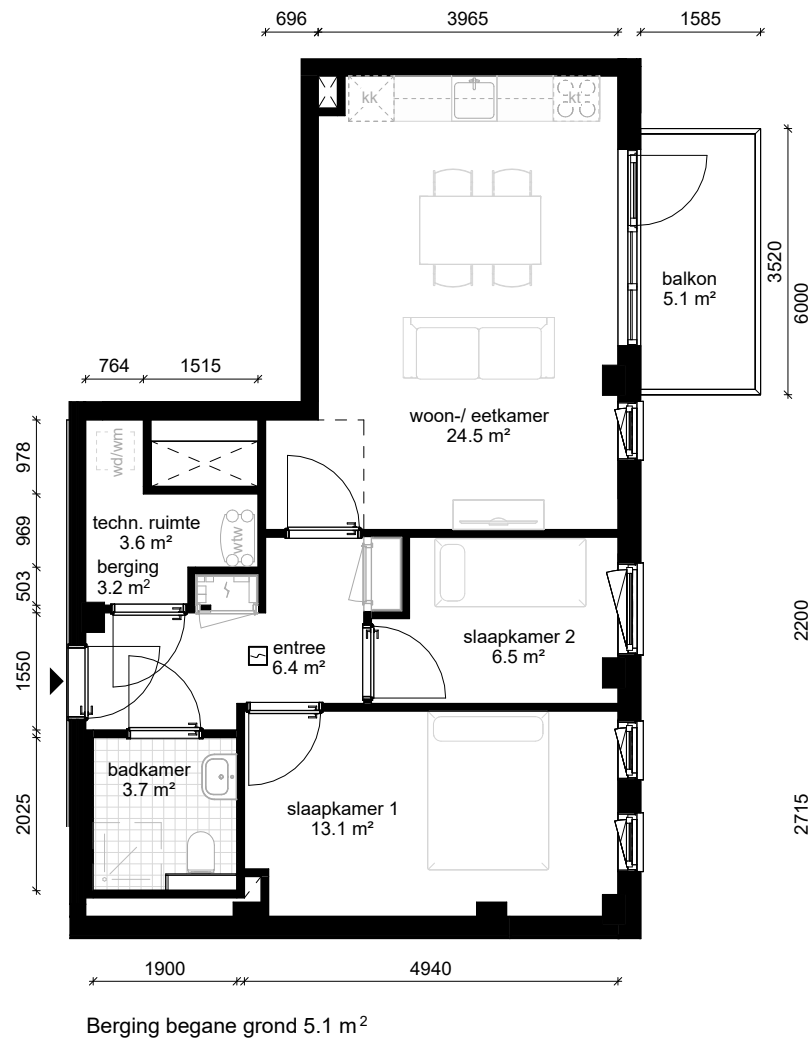

Gouwzeestraat 76A, Purmerend

Bouwnummer / type D34 / C.06

Datum 25-08-2025

wm opstelplaats wasmachine
wd opstelplaats wasdroger
kt opstelplaats kooktoesel
kk opstelplaats koelkast
wtw warmteterugwinning

D blok - 5e verdieping

Aan de inhoud van deze tekeningen kunnen geen rechten worden ontleend. De maatvoeringen zijn uitsluitend bedoeld om een impressie te geven en kunnen afwijken van de werkelijkheid.