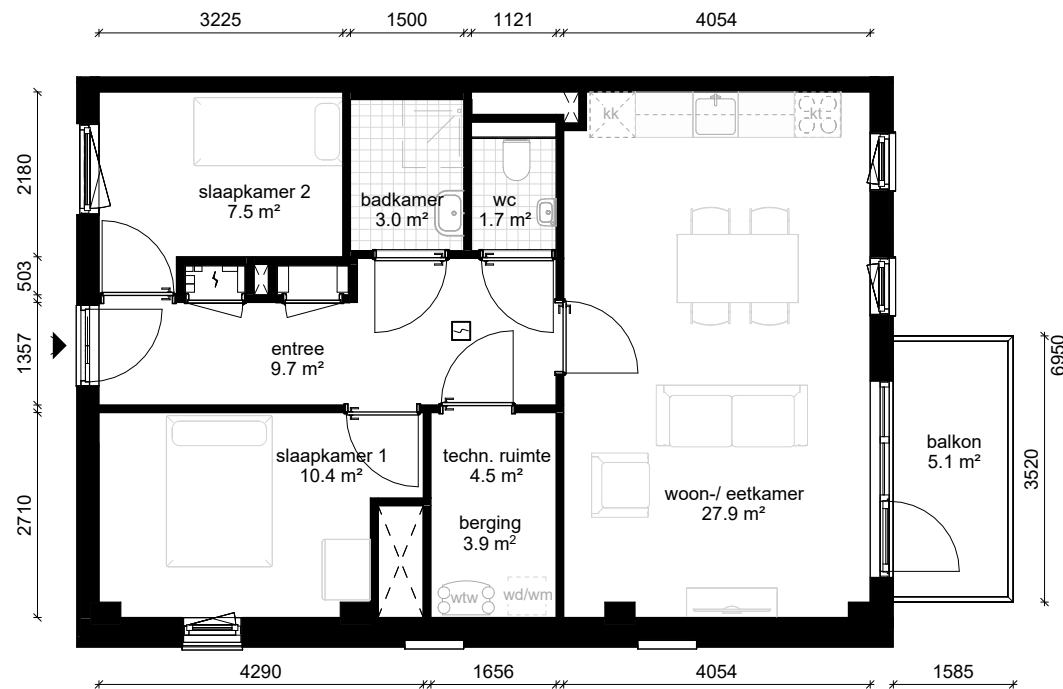

Gouwzeestraat 68A, Purmerend

Bouwnummer / type D20 / A.02

Datum 25-08-2025

wm opstelplaats wasmachine
wd opstelplaats wasdroger
kt opstelplaats kooktoesel
kk opstelplaats koelkast
wtw warmteterugwinning

Berging begane grond 5.2 m²