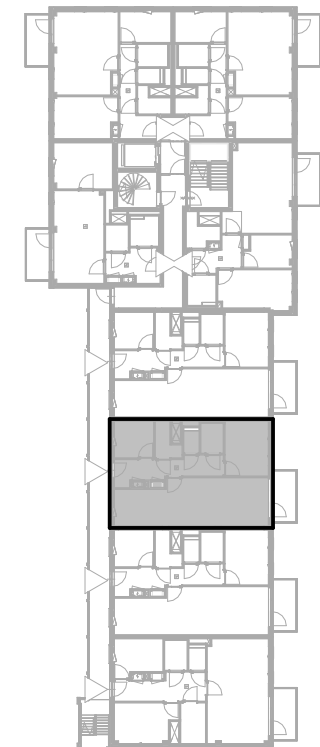

D blok - 1e verdieping

Aan de inhoud van deze tekeningen kunnen geen rechten worden ontleend. De maatvoeringen zijn uitsluitend bedoeld om een impressie te geven en kunnen afwijken van de werkelijkheid.

Gouwzeestraat 50A, Purmerend

Bouwnummer / type D06 / B.02

Datum 25-08-2025

wm opstelplaats wasmachine
wd opstelplaats wasdroger
kt opstelplaats kooktoesel
kk opstelplaats koelkast
wtw warmteterugwinning

Berging begane grond 6.0 m²