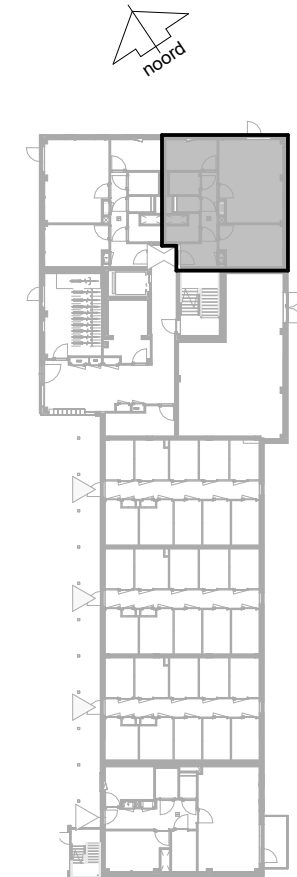

D blok - begane grond

Aan de inhoud van deze tekeningen kunnen geen rechten worden ontleend. De maatvoeringen zijn uitsluitend bedoeld om een impressie te geven en kunnen afwijken van de werkelijkheid.

Gouwestraat 44A, Purmerend

Bouwnummer / type D02 / D.04

Datum 25-08-2025

wm opstelplaats wasmachine
wd opstelplaats wasdroger
kt opstelplaats kooktoesel
kk opstelplaats koelkast
wtw warmteterugwinning

Berging begane grond 5.9 m²