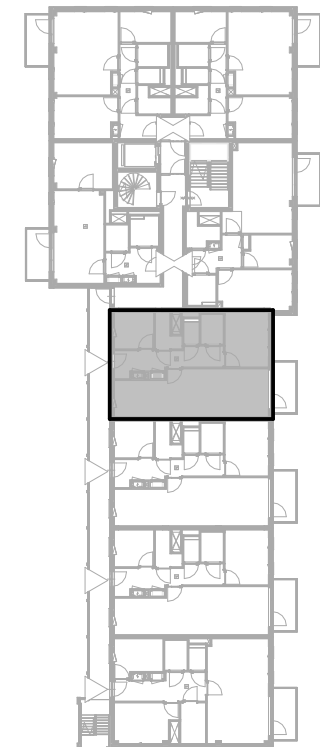

Bouwnummer / type D15 / B.06

Datum 25-08-2025

wm opstelplaats wasmachine
wd opstelplaats wasdroger
kt opstelplaats kooktoesel
kk opstelplaats koelkast
wtw warmteterugwinning

Berging begane grond 5.2 m²

D blok - 2e verdieping