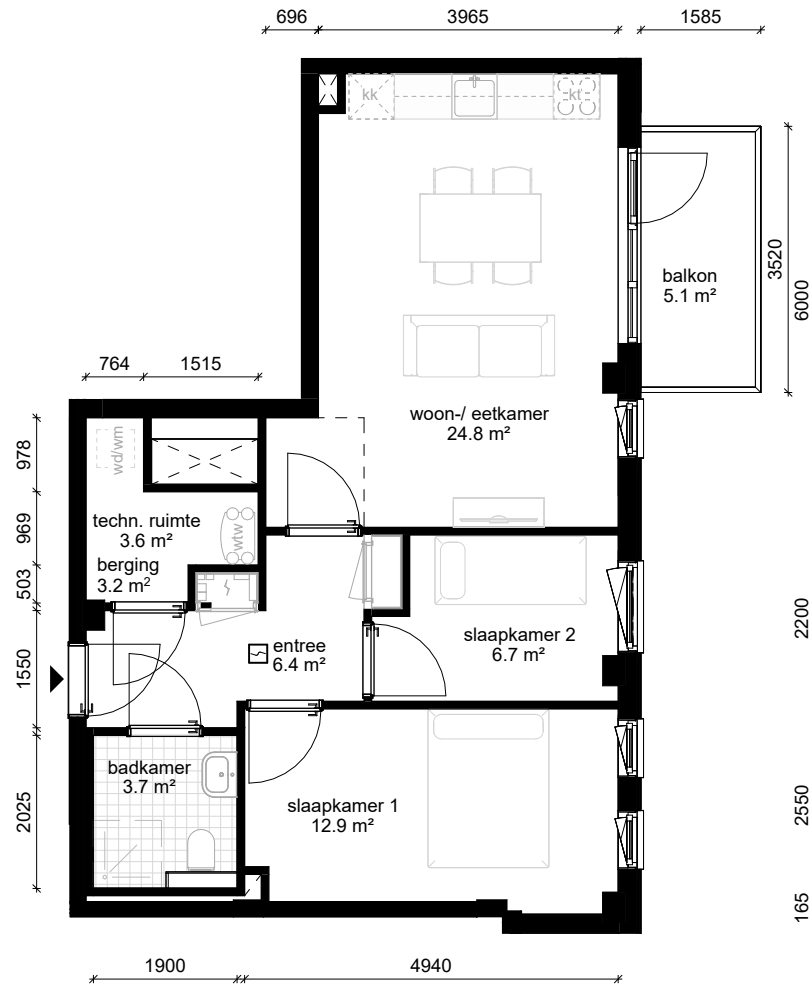

Gouwzeestraat 56A, Purmerend

Bouwnummer / type D18 / C.04

Datum 25-08-2025

wm opstelplaats wasmachine
wd opstelplaats wasdroger
kt opstelplaats kooktoesel
kk opstelplaats koelkast
wtw warmteterugwinning

D blok - 2e verdieping

Berging begane grond 5.9 m²

Aan de inhoud van deze tekeningen kunnen geen rechten worden ontleend. De maatvoeringen zijn uitsluitend bedoeld om een impressie te geven en kunnen afwijken van de werkelijkheid.