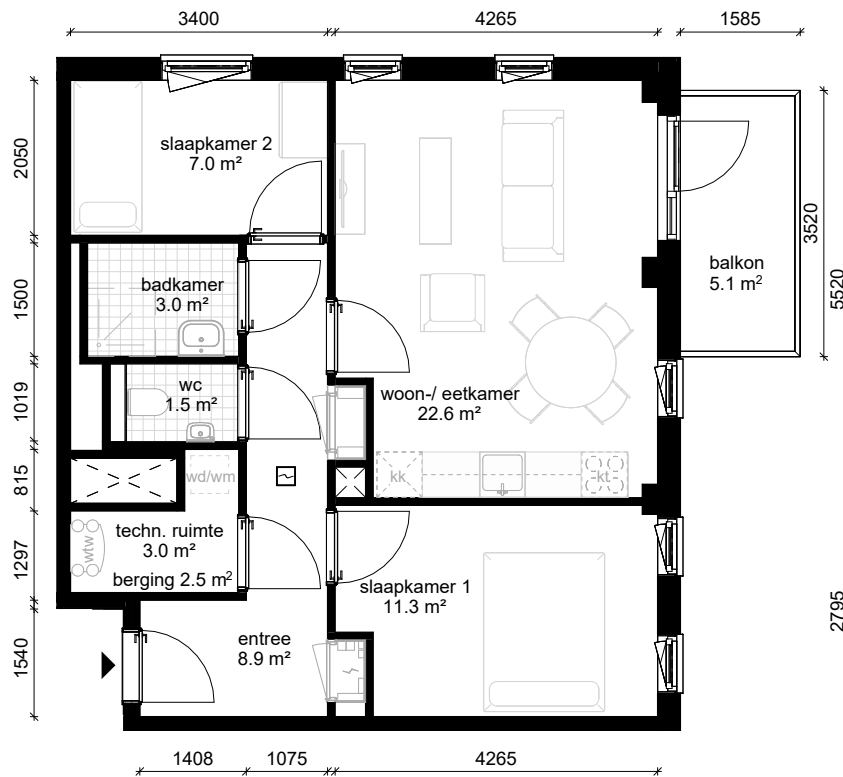

Gouwzeestraat 56, Purmerend

Bouwnummer / type D19 / D.03

Datum 25-08-2025

wm opstelplaats wasmachine
wd opstelplaats wasdroger
kt opstelplaats kooktoesel
kk opstelplaats koelkast
wtw warmteterugwinning

Berging begane grond 5.2 m²