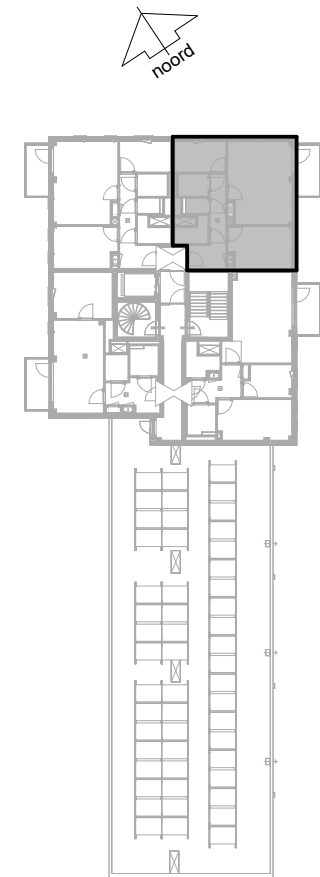

Gouwzeestraat 76, Purmerend

Bouwnummer / type D35 / D.03

Datum 25-08-2025

wm opstelplaats wasmachine
wd opstelplaats wasdroger
kt opstelplaats kooktoesel
kk opstelplaats koelkast
wtw warmteterugwinning

Berging begane grond 5.0 m²