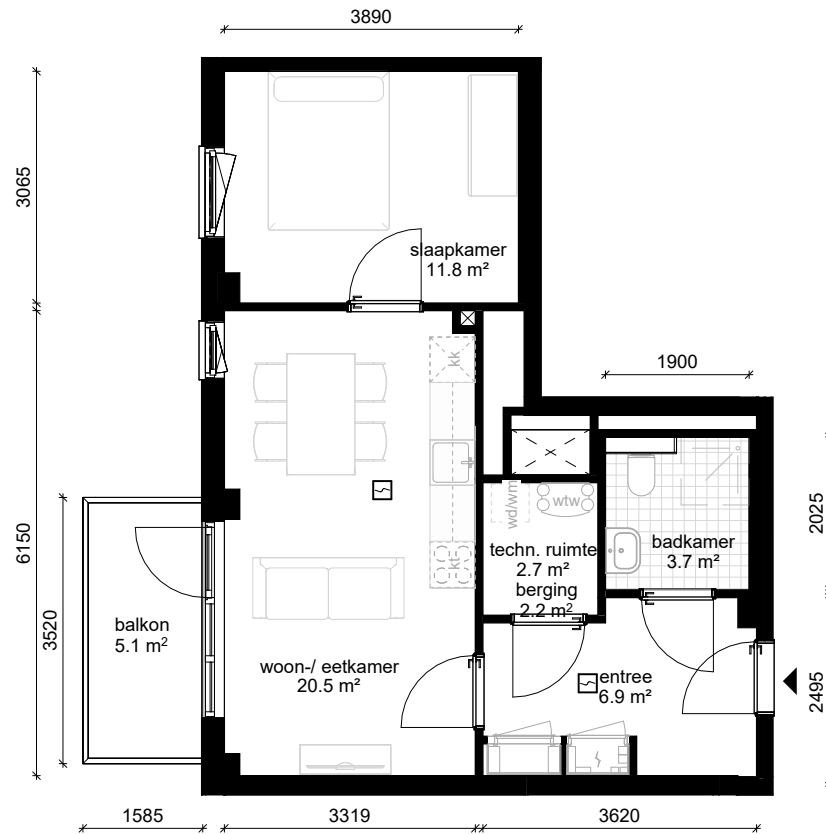

Gouwzeestraat 70, Purmerend

Bouwnummer / type D28 / E.03

Datum 25-08-2025

wm opstelplaats wasmachine
wd opstelplaats wasdroger
kt opstelplaats kooktoesel
kk opstelplaats koelkast
wtw warmteterugwinning

D blok - 4e verdieping

Aan de inhoud van deze tekeningen kunnen geen rechten worden ontleend. De maatvoeringen zijn uitsluitend bedoeld om een impressie te geven en kunnen afwijken van de werkelijkheid.