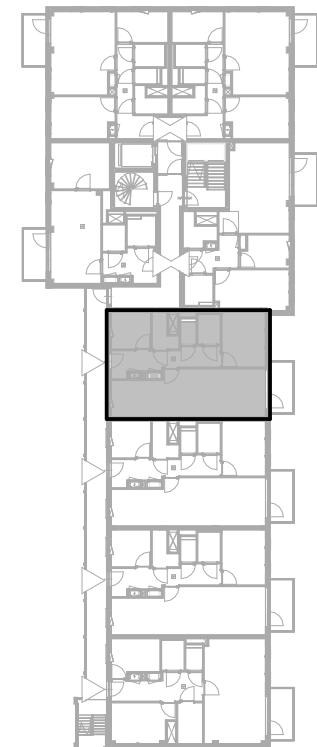

Bouwnummer / type D23 / B.06

Datum 25-08-2025

wm opstelplaats wasmachine
wd opstelplaats wasdroger
kt opstelplaats kooktoesel
kk opstelplaats koelkast
wtw warmteterugwinning

Berging begane grond 5.4 m²

D blok - 3e verdieping