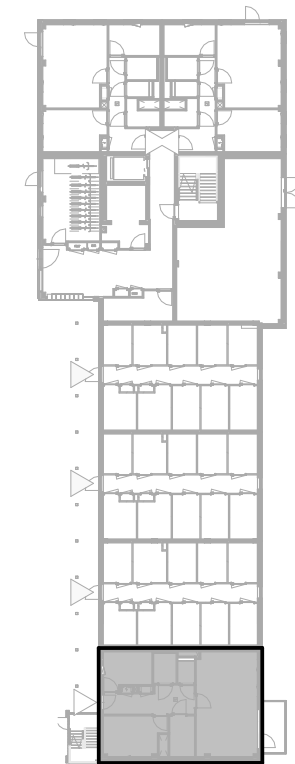

Gouwzeestraat 42, Purmerend

Bouwnummer / type D01 / A.02

Datum 25-08-2025

wm opstelplaats wasmachine
wd opstelplaats wasdroger
kt opstelplaats kooktoesel
kk opstelplaats koelkast
wtw warmteterugwinning

Berging begane grond 5.5 m²

D blok - begane grond

Aan de inhoud van deze tekeningen kunnen geen rechten worden ontleend. De maatvoeringen zijn uitsluitend bedoeld om een impressie te geven en kunnen afwijken van de werkelijkheid.