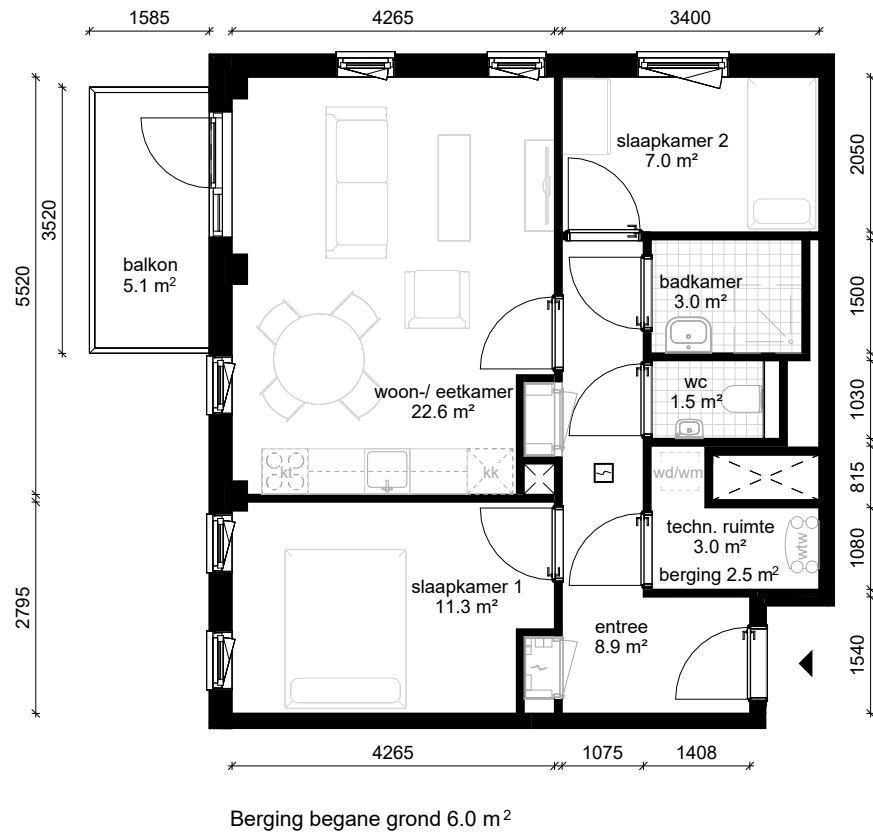

Gouwzeestraat 62A, Purmerend

Bouwnummer / type D25 / D.02

Datum 25-08-2025

wm opstelplaats wasmachine
wd opstelplaats wasdroger
kt opstelplaats kooktoesel
kk opstelplaats koelkast
wtw warmteterugwinning

D blok - 3e verdieping

Aan de inhoud van deze tekeningen kunnen geen rechten worden ontleend. De maatvoeringen zijn uitsluitend bedoeld om een impressie te geven en kunnen afwijken van de werkelijkheid.