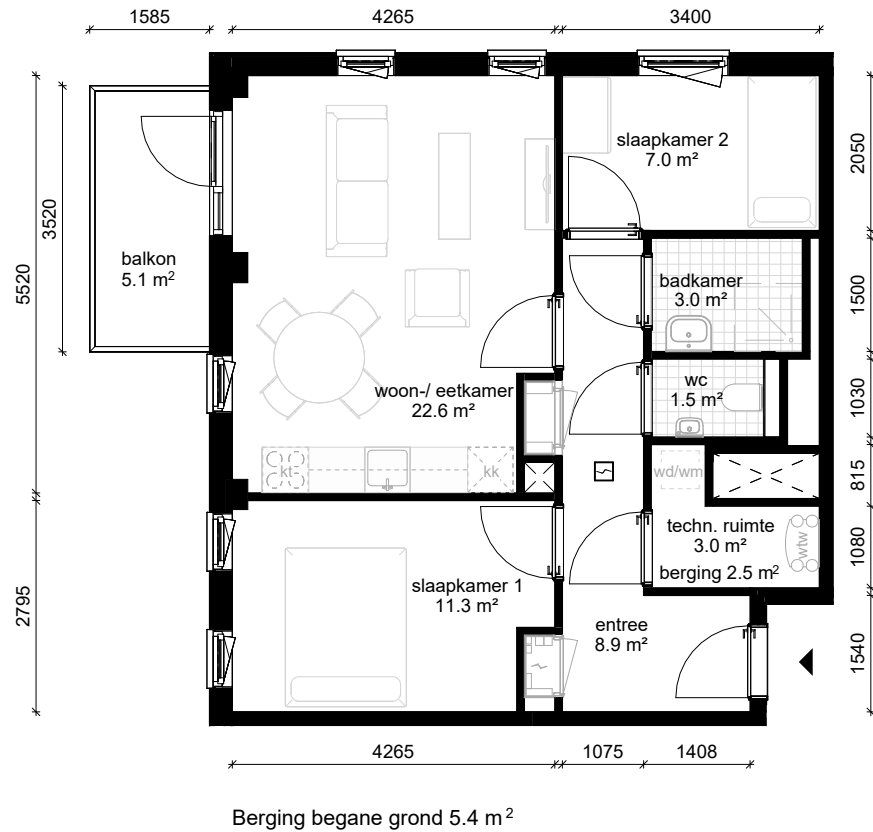

Gouwzeestraat 54A, Purmerend

Bouwnummer / type D17 / D.02

Datum 25-08-2025

wm opstelplaats wasmachine
wd opstelplaats wasdroger
kt opstelplaats kooktoesel
kk opstelplaats koelkast
wtw warmteterugwinning

D blok - 2e verdieping

Aan de inhoud van deze tekeningen kunnen geen rechten worden ontleend. De maatvoeringen zijn uitsluitend bedoeld om een impressie te geven en kunnen afwijken van de werkelijkheid.