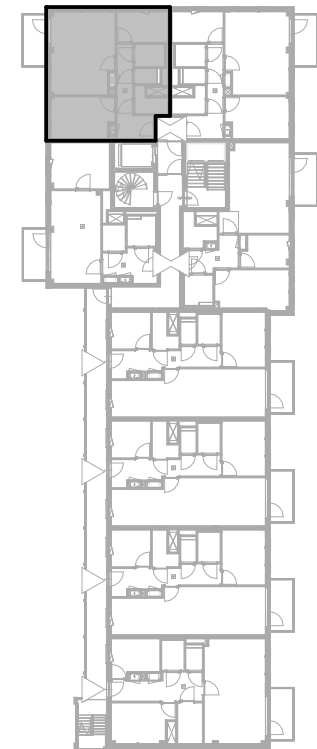

Gouwzeestraat 54A, Purmerend

Bouwnummer / type D17 / D.02

Datum 25-08-2025

wm opstelplaats wasmachine
wd opstelplaats wasdroger
kt opstelplaats kooktoesel
kk opstelplaats koelkast
wtw warmteterugwinning

D blok - 2e verdieping

Aan de inhoud van deze tekeningen kunnen geen rechten worden ontleend. De maatvoeringen zijn uitsluitend bedoeld om een impressie te geven en kunnen afwijken van de werkelijkheid.