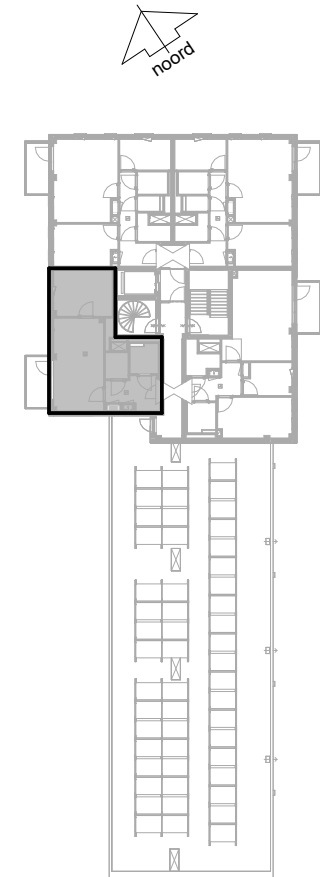

Gouwzeestraat 70, Purmerend

Bouwnummer / type D28 / E.03

Datum 25-08-2025

wm opstelplaats wasmachine
wd opstelplaats wasdroger
kt opstelplaats kooktoesel
kk opstelplaats koelkast
wtw warmteterugwinning

D blok - 4e verdieping

Aan de inhoud van deze tekeningen kunnen geen rechten worden ontleend. De maatvoeringen zijn uitsluitend bedoeld om een impressie te geven en kunnen afwijken van de werkelijkheid.