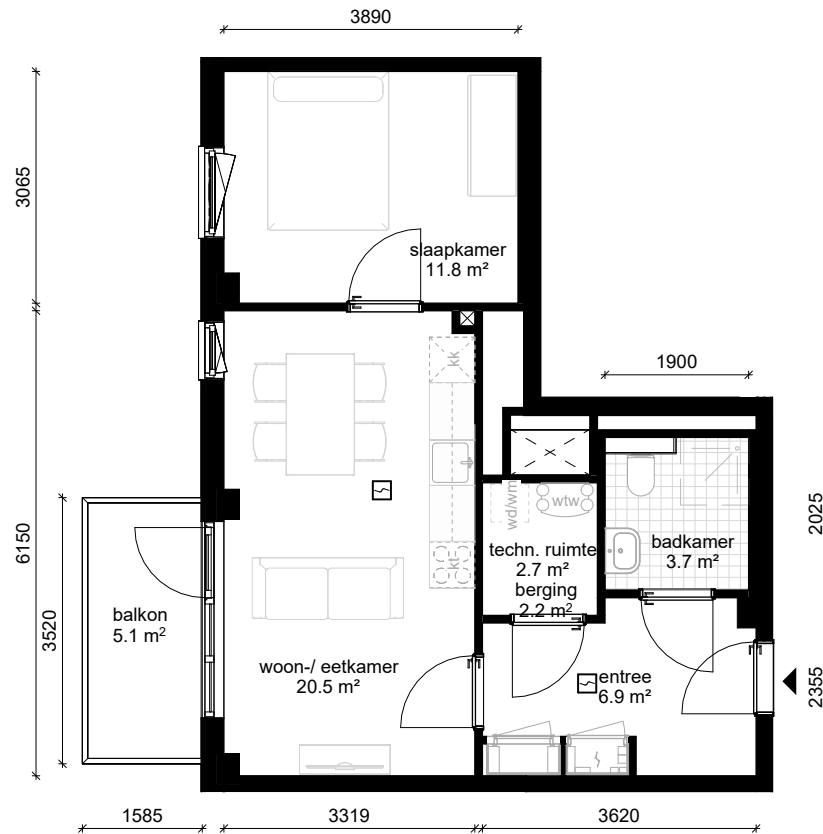

Gouwzeestraat 54, Purmerend

Bouwnummer / type D16 / E.03

Datum 25-08-2025

wm opstelplaats wasmachine
wd opstelplaats wasdroger
kt opstelplaats kooktoesel
kk opstelplaats koelkast
wtw warmteterugwinning

D blok - 2e verdieping

Aan de inhoud van deze tekeningen kunnen geen rechten worden ontleend. De maatvoeringen zijn uitsluitend bedoeld om een impressie te geven en kunnen afwijken van de werkelijkheid.