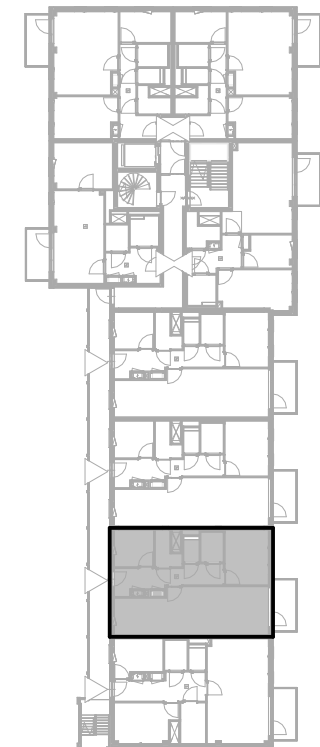

D blok - 2e verdieping

Aan de inhoud van deze tekeningen kunnen geen rechten worden ontleend. De maatvoeringen zijn uitsluitend bedoeld om een impressie te geven en kunnen afwijken van de werkelijkheid.