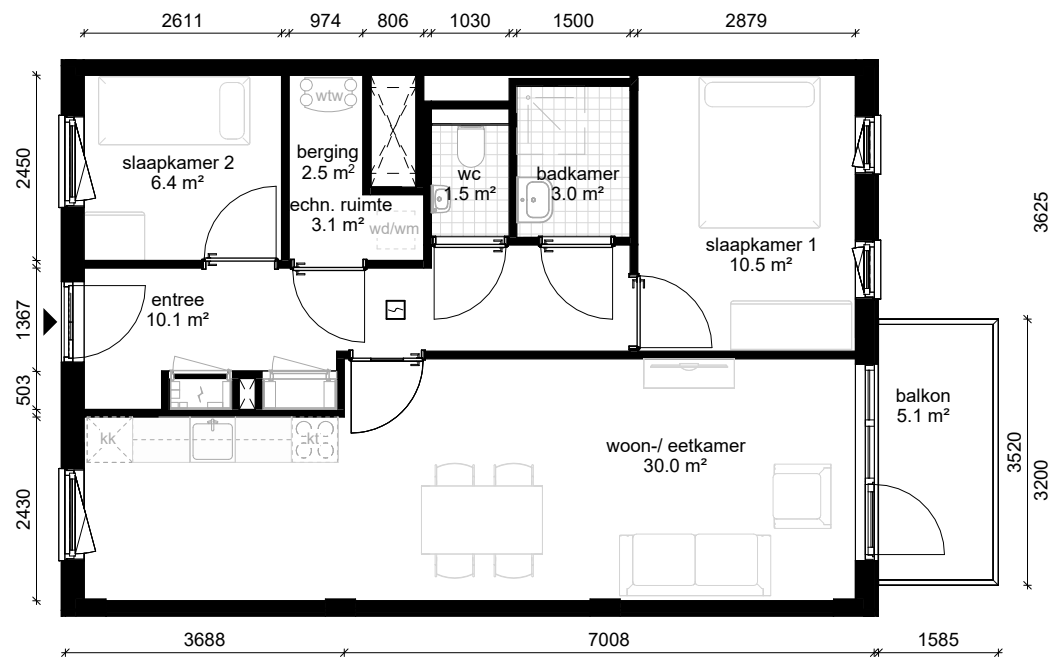

Gouwzeestraat 66A, Purmerend

Bouwnummer / type D22 / B.02

Datum 25-08-2025

wm opstelplaats wasmachine
wd opstelplaats wasdroger
kt opstelplaats kooktoesel
kk opstelplaats koelkast
wtw warmteterugwinning

Berging begane grond 5.2 m²