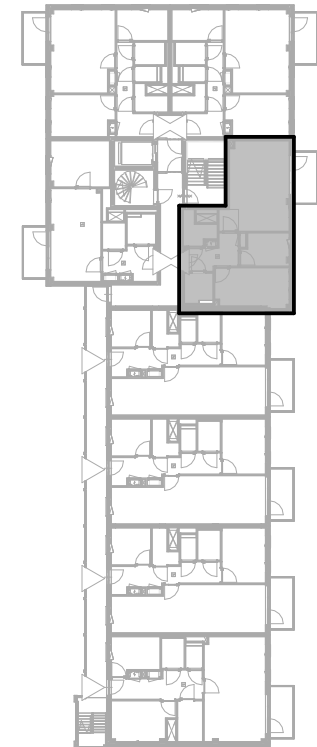

Bouwnummer / type D09 / D.02

Datum 25-08-2025

wm opstelplaats wasmachine
wd opstelplaats wasdroger
kt opstelplaats kooktoesel
kk opstelplaats koelkast
wtw warmteterugwinning

D blok - 1e verdieping

Aan de inhoud van deze tekeningen kunnen geen rechten worden ontleend. De maatvoeringen zijn uitsluitend bedoeld om een impressie te geven en kunnen afwijken van de werkelijkheid.

Aan de inhoud van deze tekeningen kunnen geen rechten worden ontleend. De maatvoeringen zijn uitsluitend bedoeld om een impressie te geven en kunnen afwijken van de werkelijkheid.

D blok - 1e verdieping