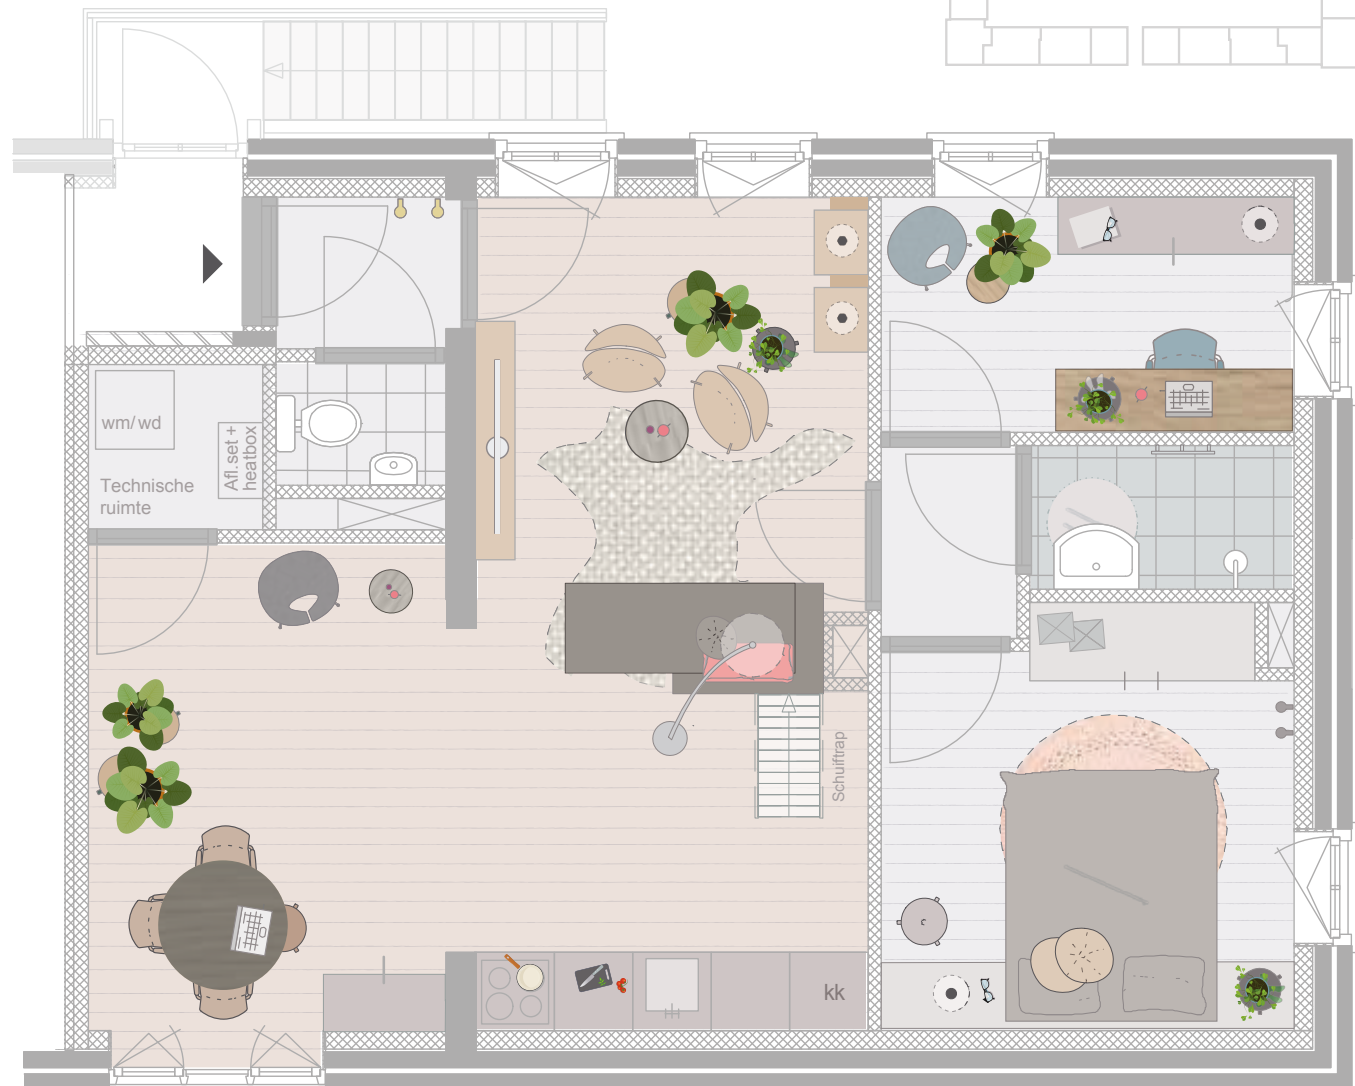

Truydemanhof

Commandeur Ravenstraat 84

Driekamerappartement
eerste verdieping blok A

Oppervlakte
woning
circa 56 m²

Appartement

Ruimten m²

Woonkamer/keuken	ca. 30,0 m ²
Slaapkamer	ca. 9,7 m ²
Werkkamer	ca. 5,7 m ²
Badkamer	ca. 2,2 m ²
Berging	ca. 5,0 m ²

Kenmerken

- Eigen entree;
- Schuiftrap naar vide;
- Wasmachine in technische ruimte;
- Eigen fietsenberging naast woongebouw;
- Gezamenlijke ontmoetingsruimte en binnentuin.

Disclaimer

De woningplattegronden geven een impressie. Ondanks alle zorgvuldigheid, kunnen aan deze tekeningen, woningplattegronden en maatvoering geen rechten worden ontleend.