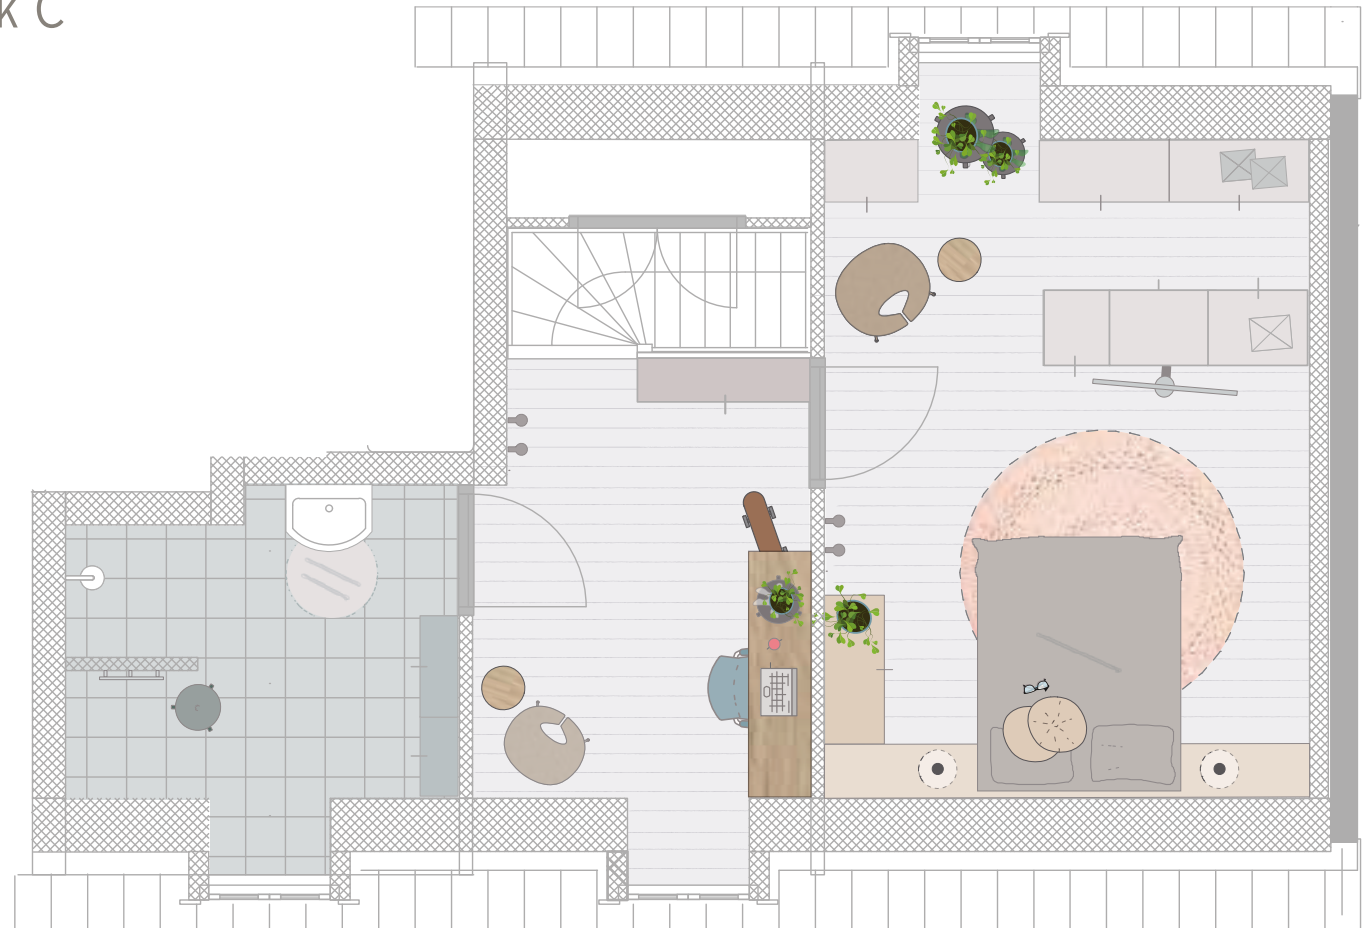

Truydemanhof

Commandeur Ravenstraat 75

Tweekamerappartement begane grond
en eerste verdieping blok C

Oppervlakte
woning
circa 72 m²

Appartement

Ruimten m²

Woonkamer/keuken	ca. 26,8 m²
Slaapkamer	ca. 10,0 m²
Badkamer	ca. 4,4 m²
Berging	ca. 5,0 m²

Kenmerken

- Eigen entree;
- Wasmachine in technische ruimte;
- Eigen fietsenberging naast woongebouw;
- Gezamenlijke ontmoetingsruimte en binnentuin.

Eerste verdieping

Disclaimer

De woningplattegronden geven een impressie. Ondanks alle zorgvuldigheid, kunnen aan deze tekeningen, woningplattegronden en maatvoering geen rechten worden ontleend.