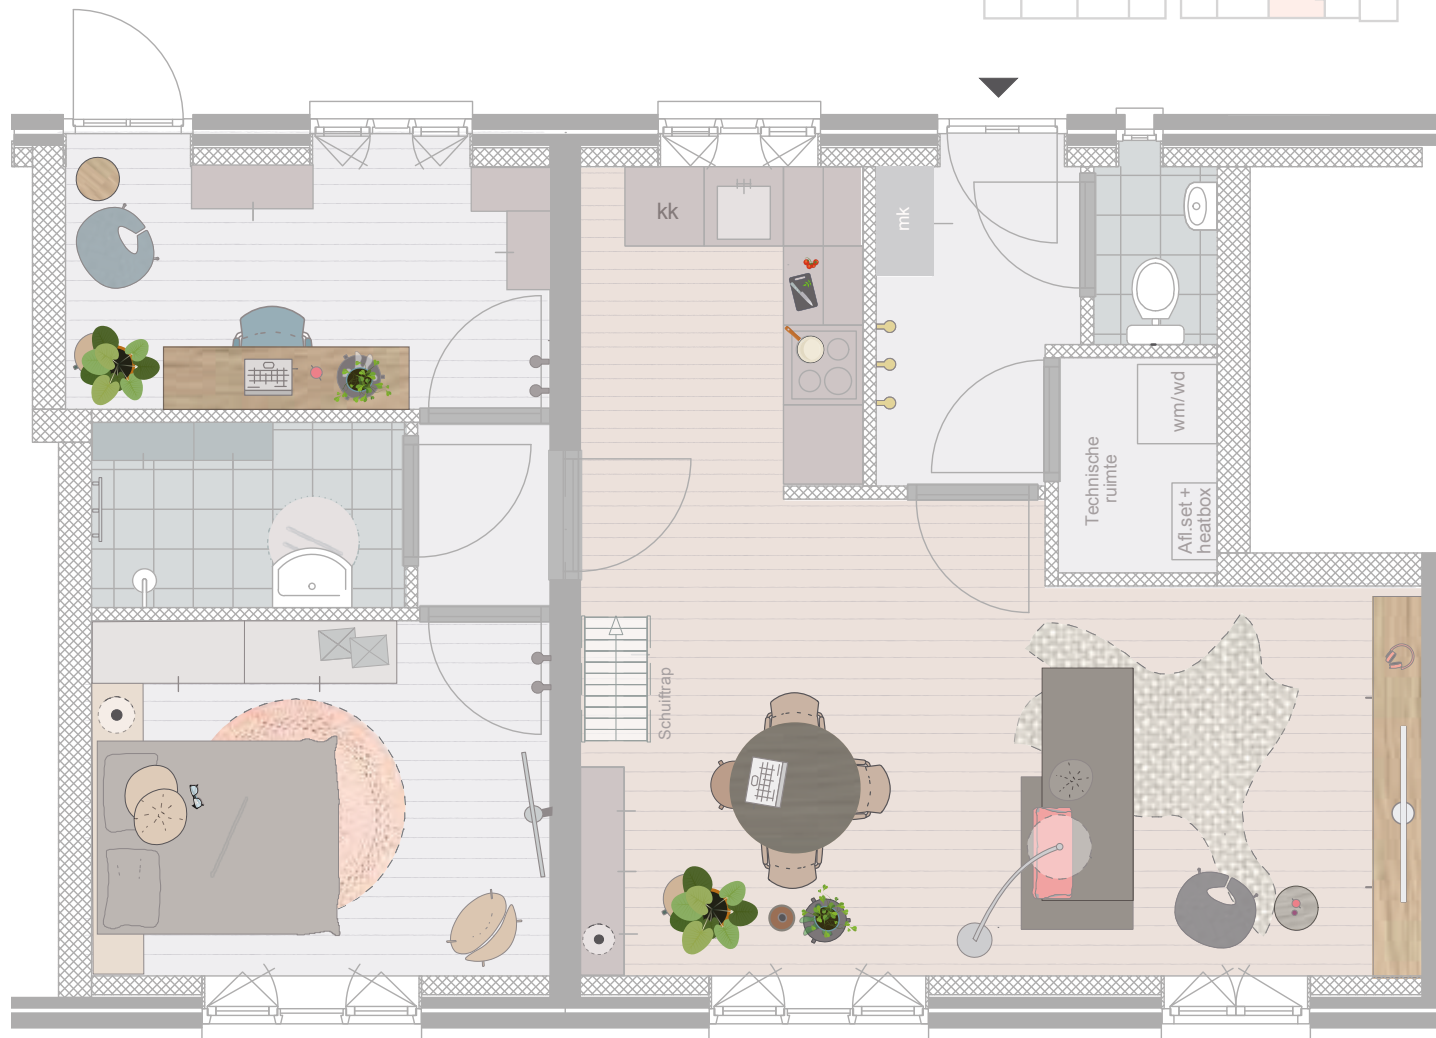

Truydemanhof

Commandeur Ravenstraat 73

Driekamerappartement begane grond
blok C

Oppervlakte
woning
circa 56 m²

Appartement

Ruimten m²

Woonkamer/keuken	ca. 26,4 m ²
Slaapkamer	ca. 9,3 m ²
Werkkamer	ca. 6,7 m ²
Badkamer	ca. 3,3 m ²
Berging	ca. 5,0 m ²

Kenmerken

- Eigen entree;
- Schuiftrap naar vide;
- Wasmachine in technische ruimte;
- Eigen fietsenberging naast woongebouw;
- Gezamenlijke ontmoetingsruimte en binnentuin.

Disclaimer

De woningplattegronden geven een impressie. Ondanks alle zorgvuldigheid, kunnen aan deze tekeningen, woningplattegronden en maatvoering geen rechten worden ontleend.