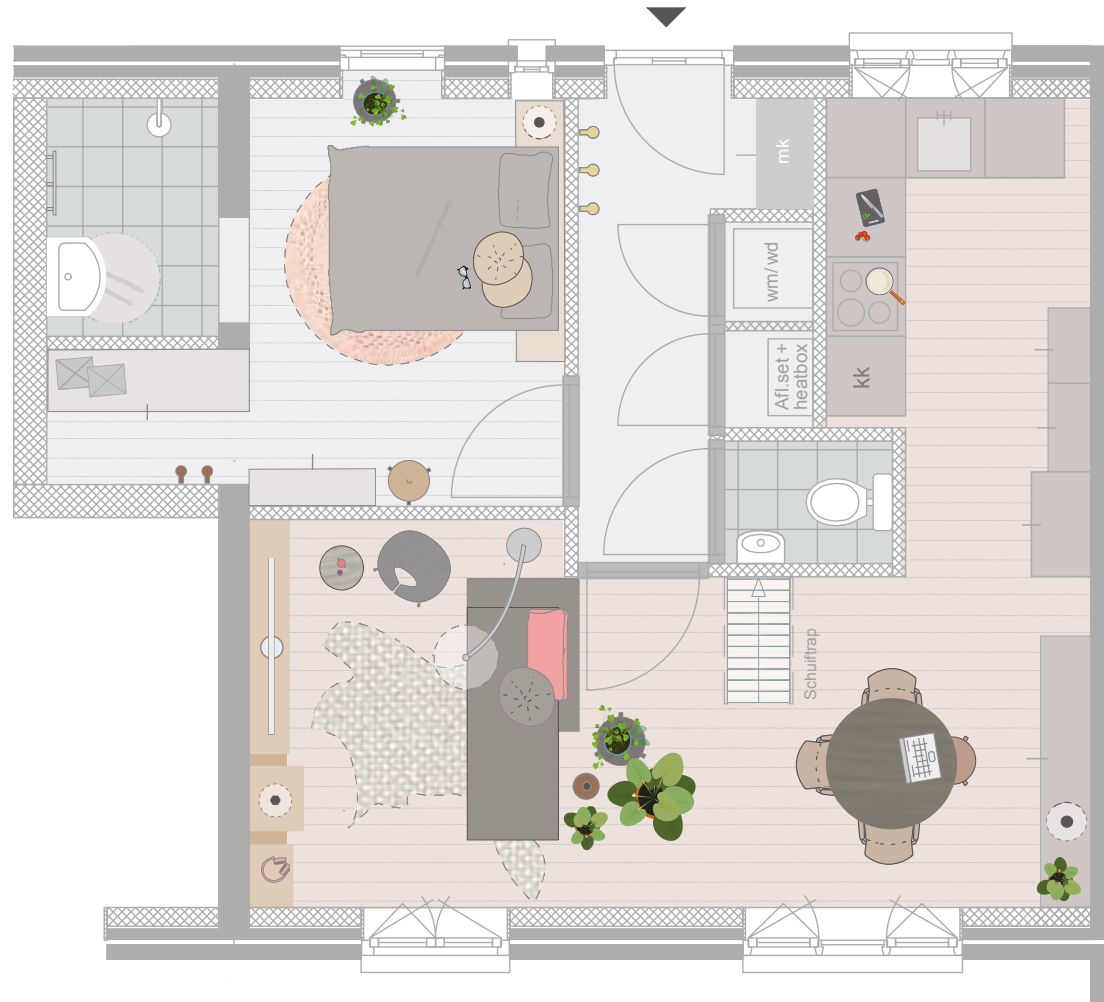

Truydemanhof

Commandeur Ravenstraat 72

Tweekamerappartement begane grond
blok C

Oppervlakte
woning
circa 43 m²

Appartement

Ruimten m²

Woonkamer/keuken	ca. 23,5 m ²
Slaapkamer	ca. 7,4 m ²
Badkamer	ca. 2,5 m ²
Berging	ca. 5,0 m ²

Kenmerken

- Eigen entree;
- Schuiftrap naar vide;
- Wasmachine in technische ruimte;
- Eigen fietsenberging naast woongebouw;
- Gezamenlijke ontmoetingsruimte en binnentuin.

Disclaimer

De woningplattegronden geven een impressie. Ondanks alle zorgvuldigheid, kunnen aan deze tekeningen, woningplattegronden en maatvoering geen rechten worden ontleend.