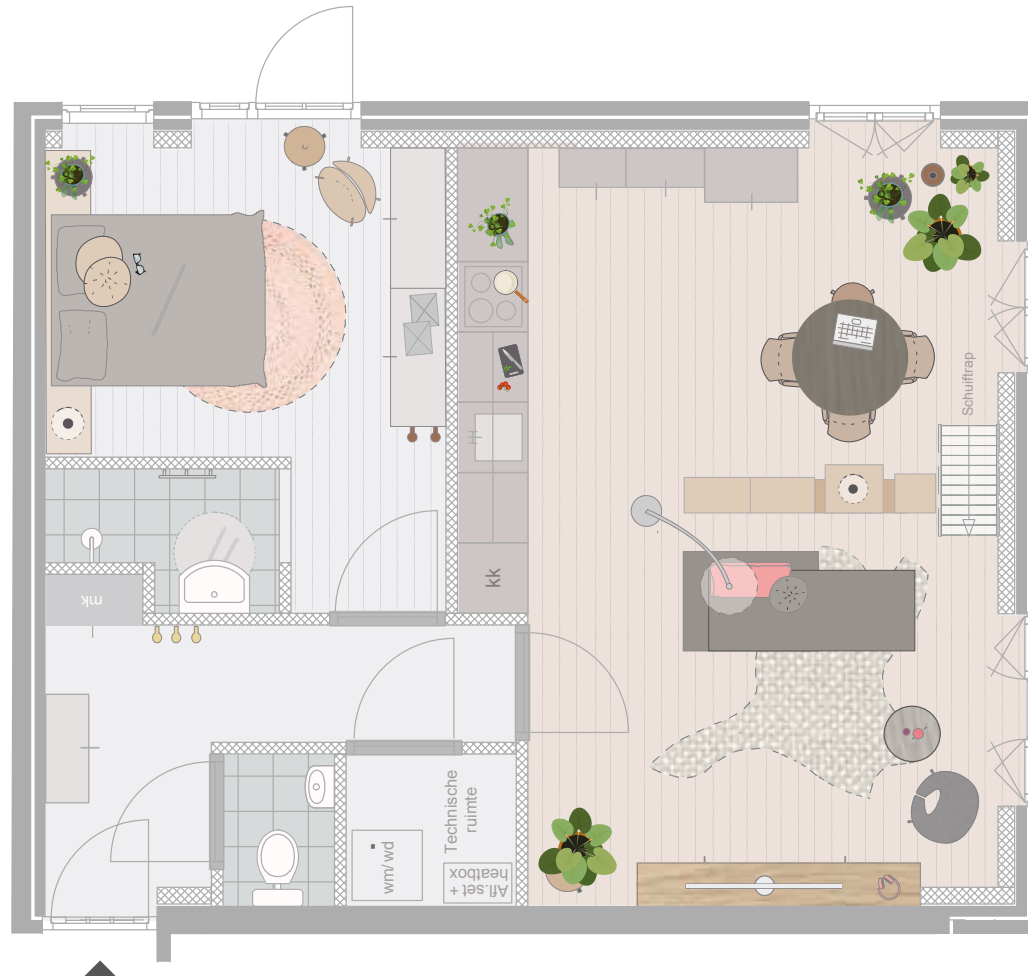

Truydemanhof

Commandeur Ravenstraat 71

Tweekamerappartement begane grond
blok B

Oppervlakte
woning
circa 52 m²

Appartement

Ruimten m²

Woonkamer/keuken	ca. 28,8 m ²
Slaapkamer	ca. 10,8 m ²
Badkamer	ca. 2,1 m ²
Berging	ca. 5,0 m ²

Kenmerken

- Eigen entree;
- Schuiftrap naar vide;
- Wasmachine in technische ruimte;
- Eigen fietsenberging naast woongebouw;
- Gezamenlijke ontmoetingsruimte en binnentuin.

Disclaimer

De woningplattegronden geven een impressie. Ondanks alle zorgvuldigheid, kunnen aan deze tekeningen, woningplattegronden en maatvoering geen rechten worden ontleend.