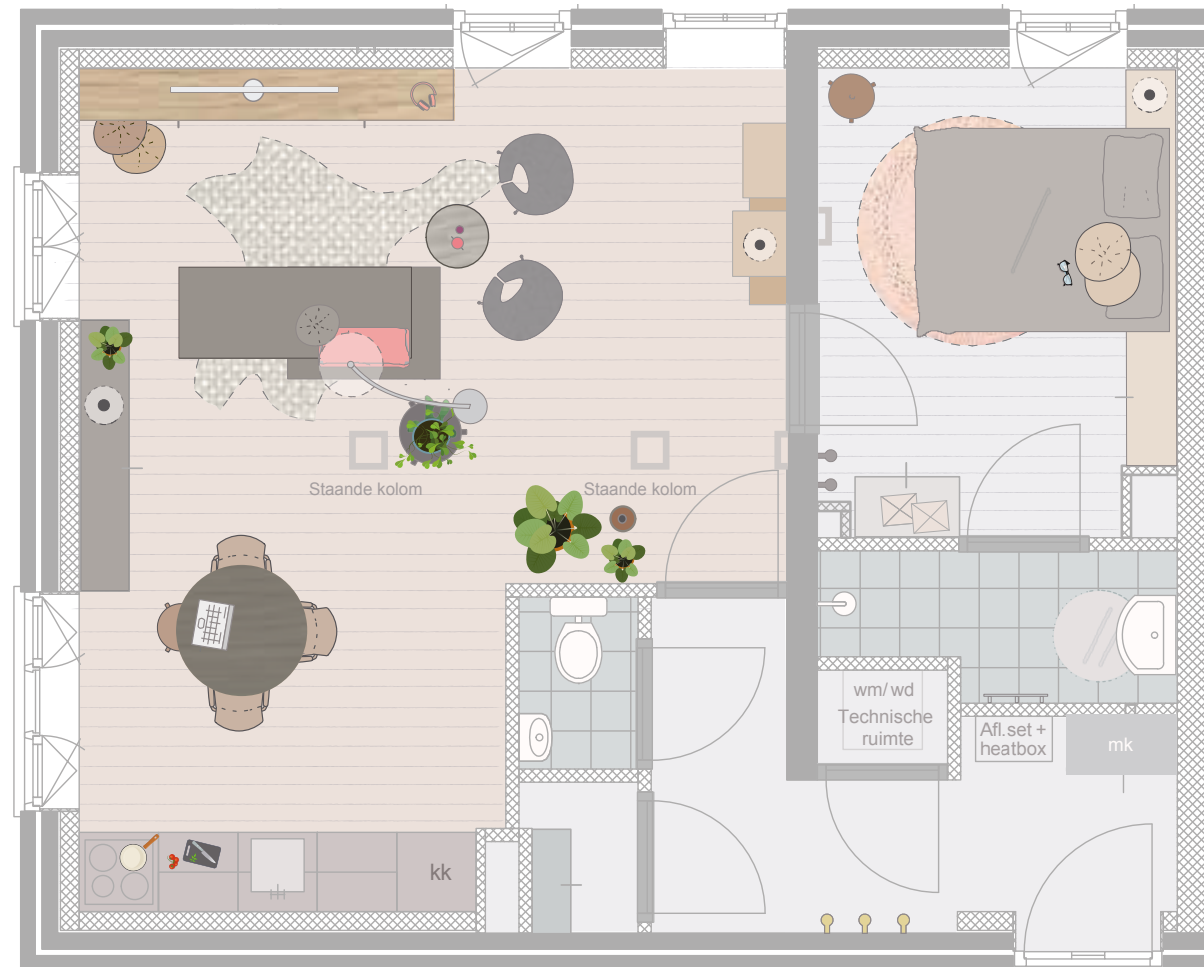

Truydemanhof

Commandeur Ravenstraat 58

Tweekamerappartement begane grond
blok A

Oppervlakte
woning
circa 53 m²

Appartement

Ruimten m²

Woonkamer/keuken	ca. 28,7 m ²
Slaapkamer	ca. 9,4 m ²
Badkamer	ca. 2,7 m ²
Berging	ca. 5,0 m ²

Kenmerken

- Eigen entree;
- Wasmachine in technische ruimte;
- Eigen fietsenberging naast woongebouw;
- Gezamenlijke ontmoetingsruimte en binnentuin.

Disclaimer

De woningplattegronden geven een impressie. Ondanks alle zorgvuldigheid, kunnen aan deze tekeningen, woningplattegronden en maatvoering geen rechten worden ontleend.