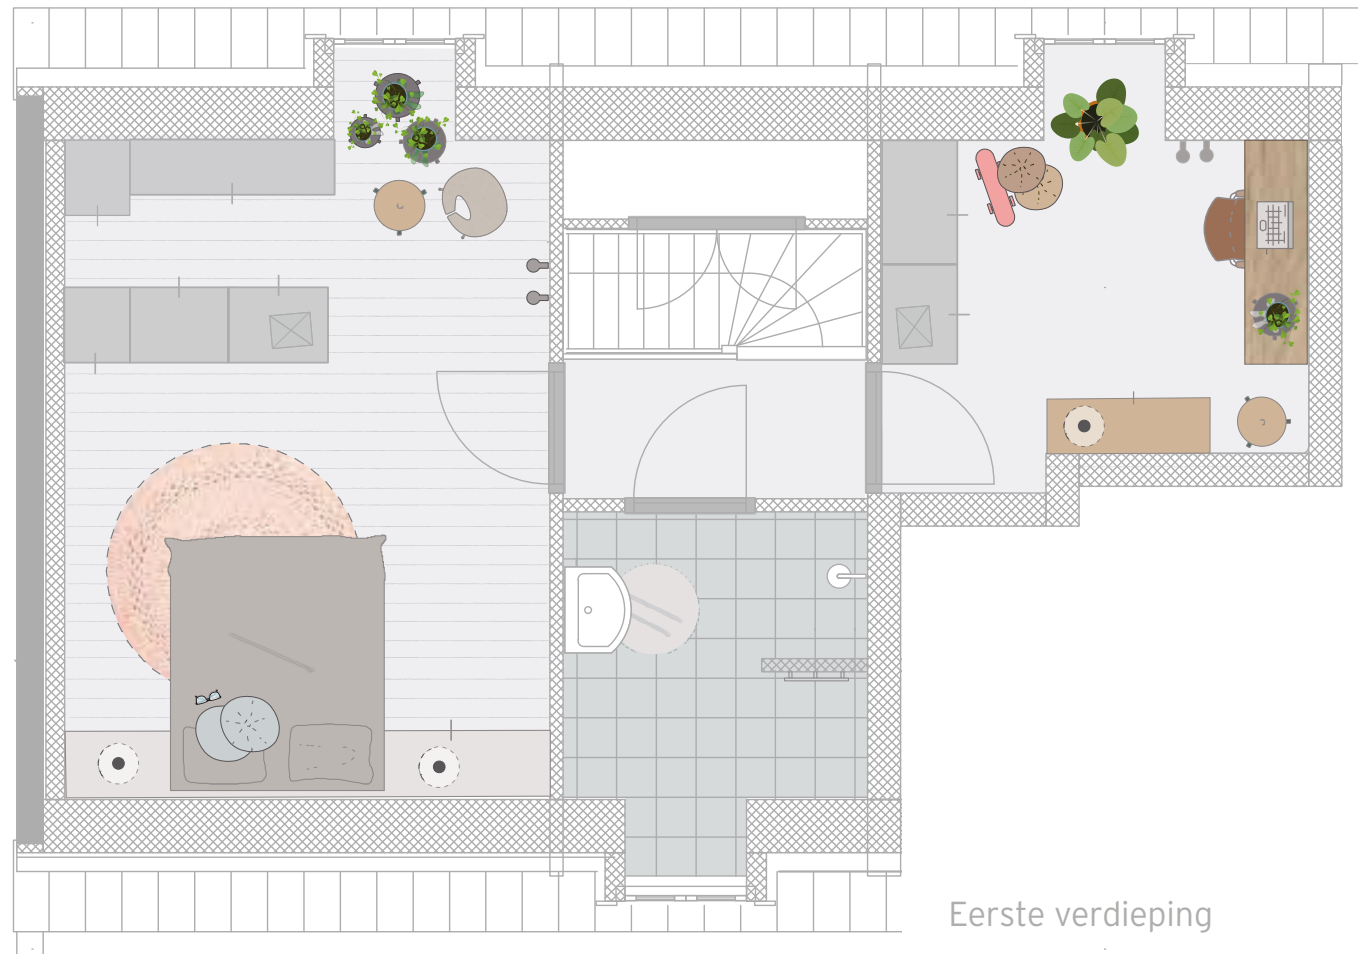

Truydemanhof

Commandeur Ravenstraat 49

Driekamerappartement begane grond en eerste verdieping blok C

Oppervlakte
woning
circa 73 m²

Appartement 2 lagen

Ruimten m²

Woonkamer/keuken	ca. 26,8 m²
Slaapkamer	ca. 10,0 m²
Werkkamer	ca. 5,4 m²
Badkamer	ca. 3,7 m²
Berging	ca. 5,0 m²

Kenmerken

- Eigen entree;
- Wasmachine in technische ruimte;
- Eigen fietsenberging naast woongebouw;
- Gezamenlijke ontmoetingsruimte en binnentuin.

Eerste verdieping

Disclaimer

De woningplattegronden geven een impressie. Ondanks alle zorgvuldigheid, kunnen aan deze tekeningen, woningplattegronden en maatvoering geen rechten worden ontleend.