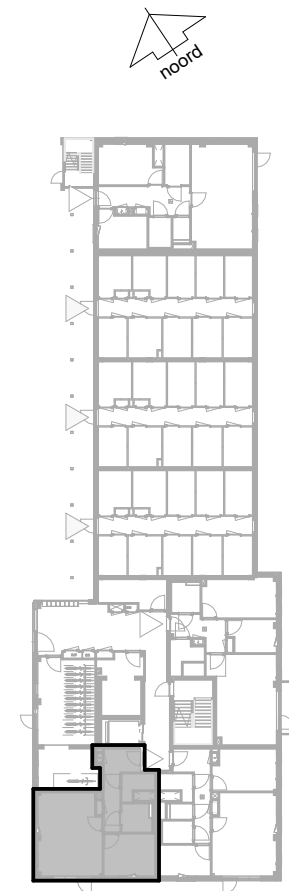

Gouwzeestraat 8, Purmerend

Bouwnummer / type C02 / H.00

Datum 25-08-2025

wm opstelplaats wasmachine
wd opstelplaats wasdroger
kt opstelplaats kooktoesel
kk opstelplaats koelkast
wtw warmteterugwinning

C blok - begane grond

Aan de inhoud van deze tekeningen kunnen geen rechten worden ontleend. De maatvoeringen zijn uitsluitend bedoeld om een impressie te geven en kunnen afwijken van de werkelijkheid.