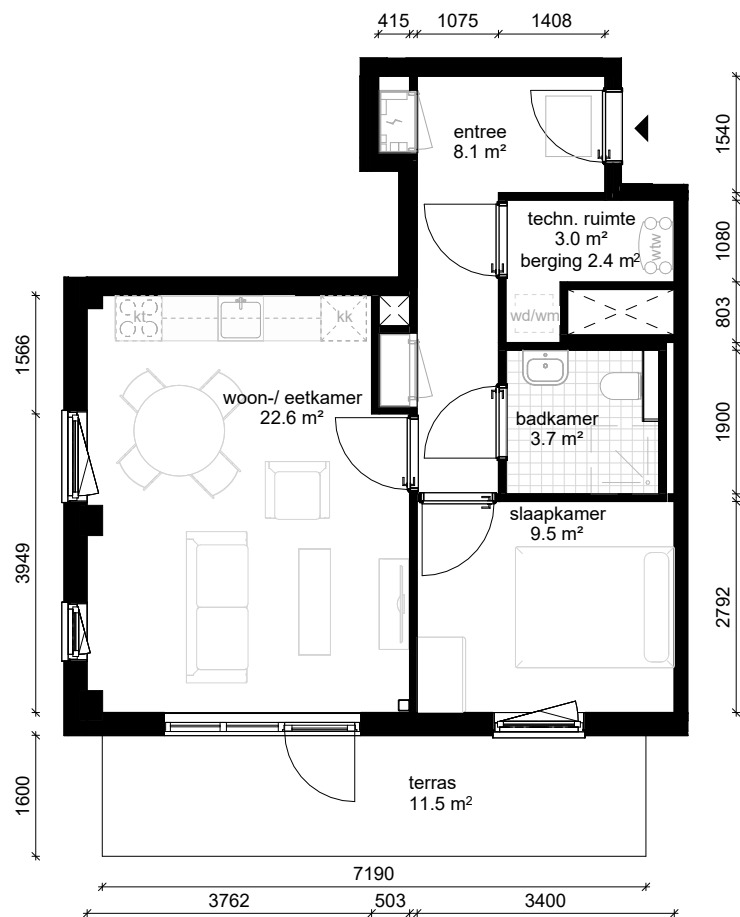

Gouwzeestraat 8, Purmerend

Bouwnummer / type C02 / H.00

Datum 25-08-2025

wm opstelplaats wasmachine
wd opstelplaats wasdroger
kt opstelplaats kooktoesel
kk opstelplaats koelkast
wtw warmteterugwinning

C blok - begane grond

Aan de inhoud van deze tekeningen kunnen geen rechten worden ontleend. De maatvoeringen zijn uitsluitend bedoeld om een impressie te geven en kunnen afwijken van de werkelijkheid.